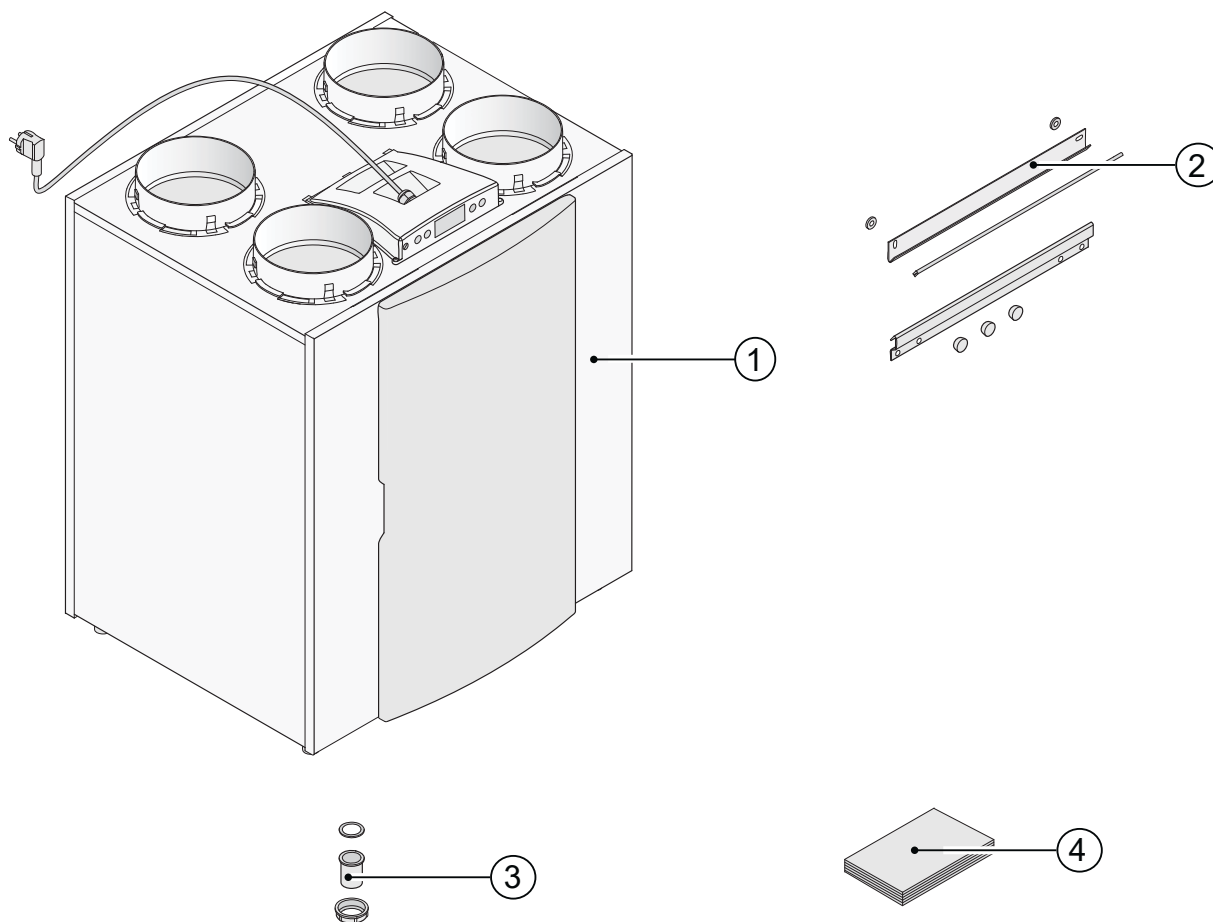

1.1 Leveromvang

Controleer voordat men begint met de installatie van het warmteterugwintoestel of deze compleet en onbeschadigd is geleverd.

De leveromvang van het warmteterugwintoestel type Renovent Excellent omvat de volgende componenten:

- ① Warmteterugwintoestel type Renovent Excellent
- ② Muurophangbeugelset bestaande uit:
 - 2x ophangstrips
 - 3x stootdopjes
 - 1x rubber strip
 - 2x rubberen ringen
 - 1x montagehandleiding
- ③ PVC-Condensafvoeraansluiting bestaande uit:
 - 1x kunststof schroefwarterl 1,5"
 - 1x afdichtring
 - 1x PVC lijmaansluitstuk 32mm
- ④ Documentatieset bestaande uit:
 - 1x installatie instructie
 - 1x bewonersinstructie

1.2 Accessoires Renovent Excellent

Artikelomschrijving		Artikelcode
Splitter RJ12		510472
Ebus CO ₂ -sensor Ebus inbouw uitvoering (toepassing alleen mogelijk bij Plus uitvoering)		532126
Zender draadloze afstandbediening 2 standen (incl. batterij)		532170
Zender draadloze afstandbediening 4 standen (incl. batterij)		532171
Ontvanger draadloze afstandbediening (t.b.v. batterij uitvoering)		532172
Set draadloze afstandbediening 2 standen (1 zender & 1 ontvanger)		532173
Set draadloze afstandbediening 4 standen (1 zender & 1 ontvanger)		532174
3-Standenschakelaar wit inbouw (zonder filterindicatie) Levering incl. inzetplaat en afdekraam		540214
4-Standenschakelaar wit met filterindicatie; inbouw; modulaire aansluiting. Levering incl. inzetplaat en afdekraam		540262
Brink Air Control		510498
Elektrische naverwarmer Excellent 300 Ø 160mm Elektrische naverwarmer Excellent 400 Ø 180mm		310630 310650
Elektrische (extra)voorverwarmer Excellent 300 Ø 160mm Elektrische (extra)voorverwarmer Excellent 400 Ø 180mm		310640 310660
Vraaggestuurd ventileren op basis van CO ₂ -meting 2.0		310432
Vraaggestuurd ventileren op basis van klok-sturing 2.0		310431