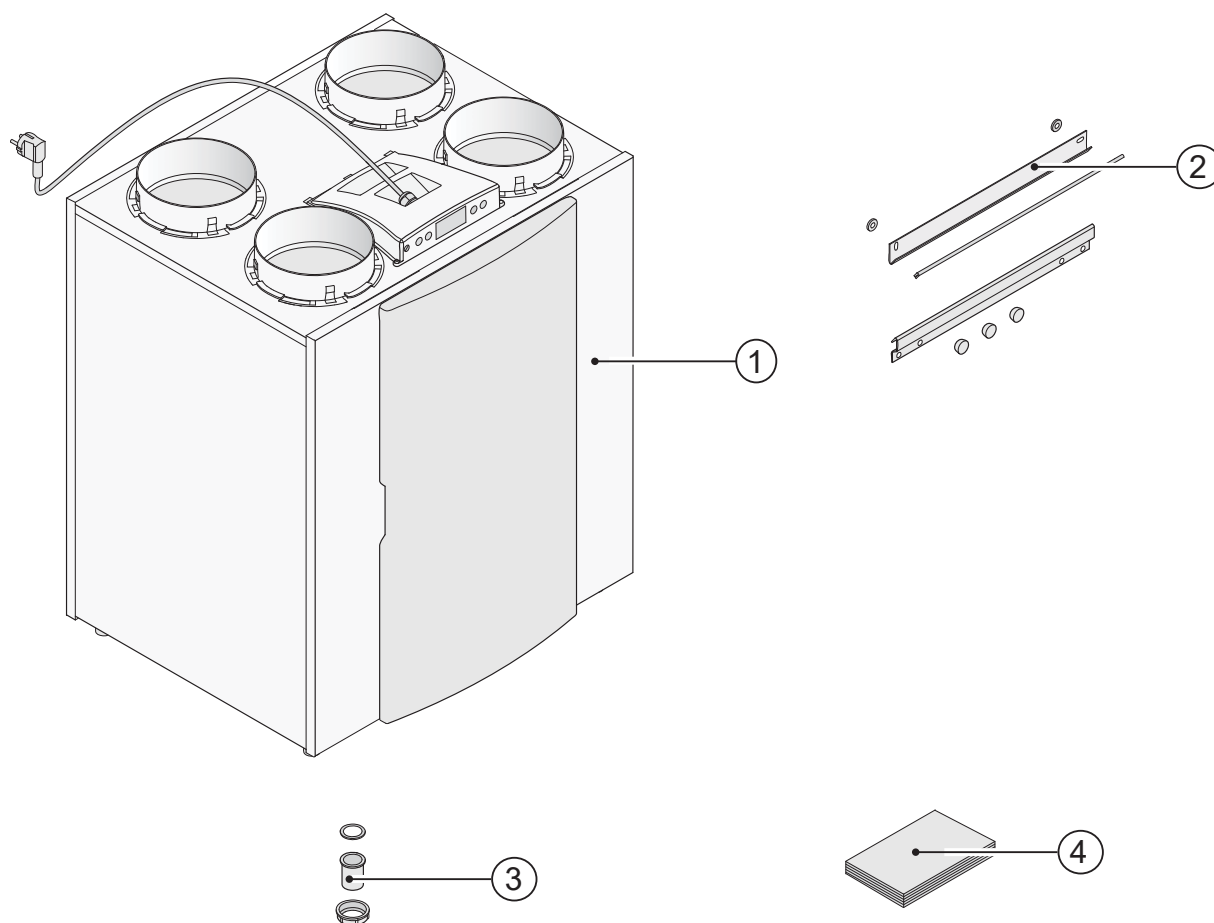

1.1 Leveromvang

Controleer voordat men begint met de installatie van het warmteterugwintoestel of deze compleet en onbeschadigd is geleverd.

De leveromvang van het warmteterugwintoestel type Renovent Excellent omvat de volgende componenten:

① Warmteterugwintoestel type Renovent Excellent

② Muurophangbeugelset bestaande uit:

- 2x ophangstrips
- 3x stootdopjes
- 1x rubber strip
- 2x rubberen ringen
- 1x montagehandleiding

③ PVC-Condensafvoeraansluiting bestaande uit:

- 1x kunststof schroefwarterel 1,5"
- 1x afdichtring
- 1x PVC lijmaansluitstuk 32 mm

④ Documentatieset bestaande uit:

- 1x korte montage instructie

1.2 Accessoires Renovent Excellent

Artikelomschrijving		Artikelcode
Splitter RJ12		510472
Ebus CO ₂ -sensor Ebus inbouw uitvoering (toepassing alleen mogelijk bij Plus uitvoering)		532126
Zender draadloze afstandbediening 2 standen (incl. batterij)		532170
Zender draadloze afstandbediening 4 standen (incl. batterij)		532171
Ontvanger draadloze afstandbediening (t.b.v. batterij uitvoering)		532172
Set draadloze afstandbediening 2 standen (1 zender & 1 ontvanger)		532173
Set draadloze afstandbediening 4 standen (1 zender & 1 ontvanger)		532174
3-Standenschakelaar wit inbouw (zonder filterindicatie) Levering incl. inzetplaat en afdekraam		540214
4-Standenschakelaar wit met filterindicatie; inbouw; modulaire aansluiting. Levering incl. inzetplaat en afdekraam		540262
Brink Air Control		510498
Elektrische naverwarmer Excellent 450 Ø 180mm		310650
Elektrische (extra)voorverwarmer Excellent 450 Ø 180mm		310660

Artikelomschrijving		Artikelcode
Filterset 1 x ISO ePM 1 50% (F7) filter (1 stuks)		531771
Filterset 1x ISO Coarse 45% (G3) & 1x ISO ePM 1 50% (F7) (2 stuks)		531773
RH-sensor		310657
Montagestoel Excellent 450		217035
Enthalpie warmtewisselaar		532059
Servicetool		531961