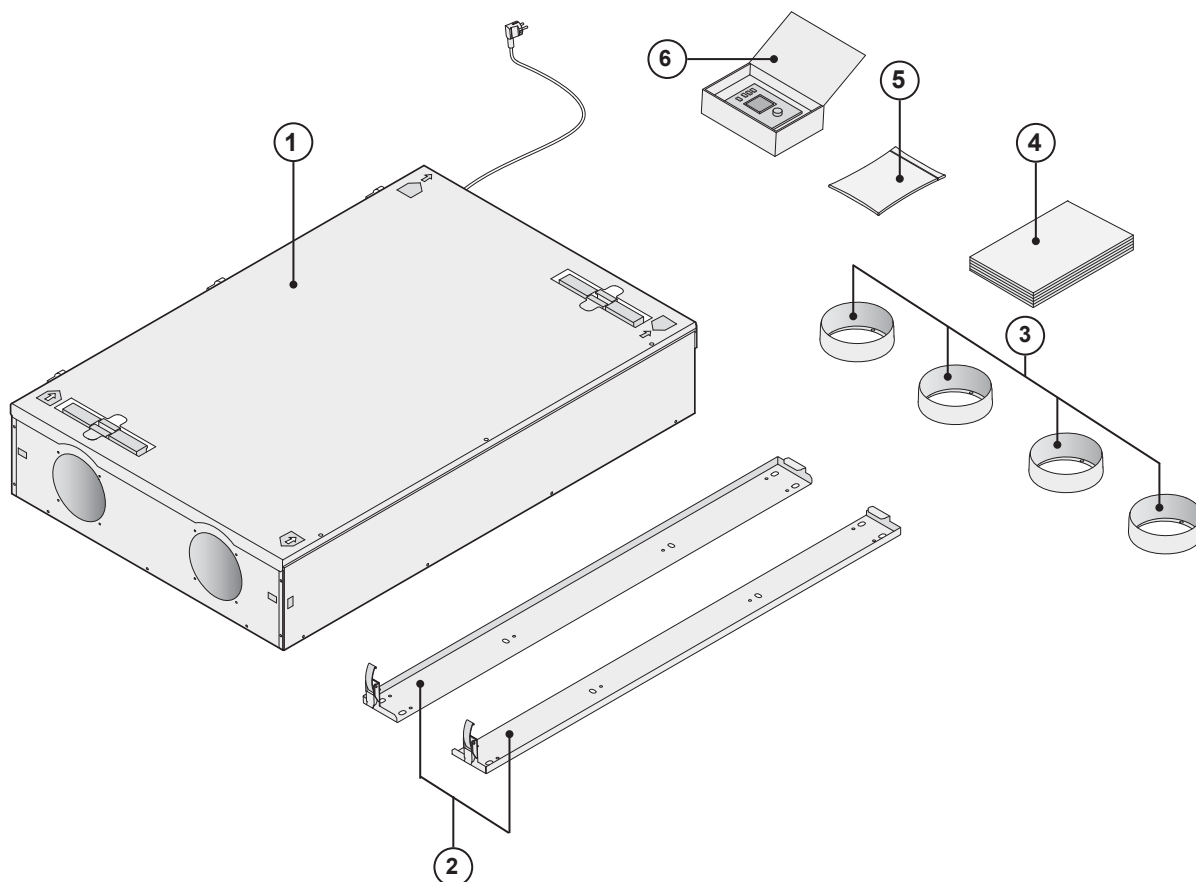

1.1 Leveromvang

Controleer voordat men begint met de installatie van het warmteterugwintoestel of deze compleet en onbeschadigd is geleverd. De leveromvang van het warmteterugwintoestel type Renovent Sky 200 omvat de volgende componenten:

- 1: Warmteterugwintoestel
- 2: Ophangbeugelset; - 2x ophangstrips
- 3: Kanaalaansluitset; - 4x boordringen Ø160 mm
- 4: Documentatieset; - 1x installatievoorschrift
- 5: Aansluitset; - Montagemateriaal boordringen bestaande uit 16 bevestigingsschroeven en condensafvoeraansluiting 3/4"
- Connectoren : 2-polige schroefconnector (eBus) en 9-polige schroefconnector (alleen bij Plus uitvoering)
- 6: Brink Air Control inclusief bedieningshandleiding

1.2 Accessoires Renovent Sky 200

Elektrische naverwarmer		310730
Elektrische (extra) voorverwarmer		310740
Splitter RJ12		510472
CO ₂ -sensor eBus opbouw uitvoering		532126
Zender draadloze afstandbediening 2 standen (incl. batterij)		532170
Zender draadloze afstandbediening 4 standen (incl. batterij)		532171
Ontvanger draadloze afstandbediening (t.b.v. batterij uitvoering)		532172
Set draadloze afstandbediening 2 standen (1 zender & 1 ontvanger)		532173
Set draadloze afstandbediening 4 standen (1 zender & 1 ontvanger)		532174

<p>RH (vochtigheid)-sensor</p>		<p>310657</p>
<p>Filterset 1 x ISO ePM 1 50% (F7) filter (1 stuks)</p>		<p>533001</p>
<p>Filterset 1x ISO Coarse 60% (G4) & 1x ISO ePM 1 50% (F7) (2 stuks)</p>		<p>533002</p>
<p>4-Standenschakelaar wit met filterindicatie; inbouw; modulaire aansluiting.</p>		<p>540262</p>
<p>Geluidemperkast Ø125 mm (2x)</p>		<p>423010</p>
<p>Geluidemper-/ luchtverdeelkast Ø75 mm (20x)</p>		<p>423011</p>
<p>Demper -/ luchtverdeelkast 100 x 50 mm (12x)</p>		<p>423012</p>
<p>Demper-/ luchtverdeelkast 130 x 60 mm (12x)</p>		<p>423013</p>
<p>Servicetool</p>		<p>531961</p>