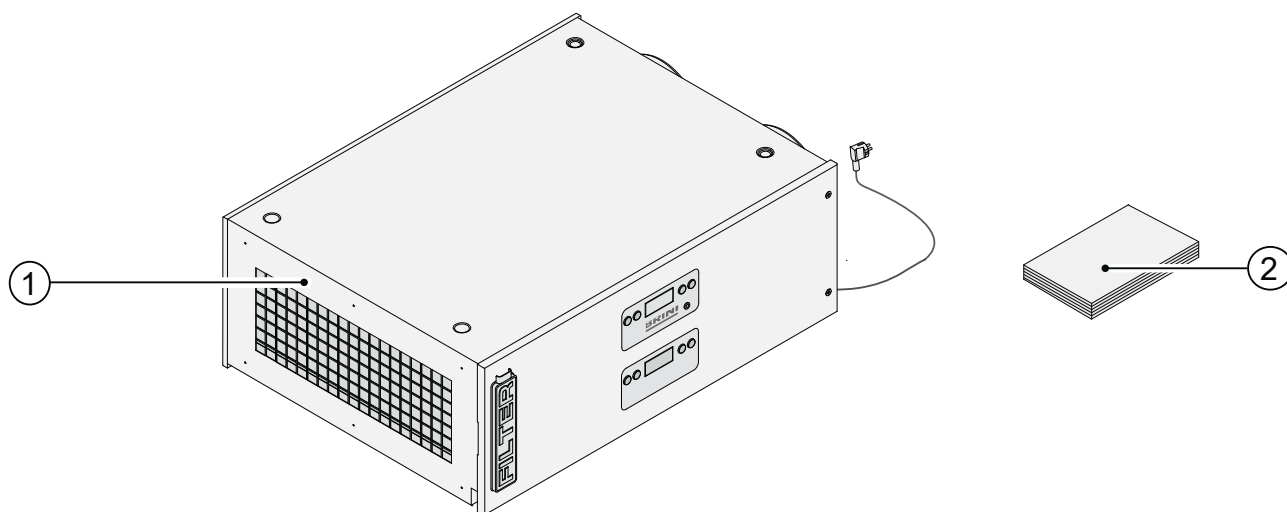

## 1.1 Leveromvang

Controleer voordat men begint met de installatie van de Elan luchtverwarmer of deze compleet en onbeschadigd is geleverd.

De leveromvang van de elektrische luchtverwarmer type Elan omvat de volgende componenten:

## 1.2 Accessoires Elan E

Splitter RJ12		510472
CO <sub>2</sub> -sensor eBus opbouw uitvoering		532126
Zender draadloze afstandbediening 2 standen (incl. batterij)		532170
Zender draadloze afstandbediening 4 standen (incl. batterij)		532171
Ontvanger draadloze afstandbediening (t.b.v. batterij uitvoering)		532172
Set draadloze afstandbediening 2 standen (1 zender & 1 ontvanger)		532173
Set draadloze afstandbediening 4 standen (1 zender & 1 ontvanger)		532174
4-Standenschakelaar wit met filterindicatie; inbouw; modulaire aansluiting.		540262
Akoestische retourplaat L x B x H = 480 x 230 x 120 cm		217056
Geïsoleerde uitblaaskast L x B x H = 466 x 272 x 240 cm		217057
Tussenconsole t.b.v. plaatsing Renovent Excellent / Flair op Elan E L x B x H = 656 x 495 x 143 cm		217058
Servicetool		531961
Thermostaat		510432