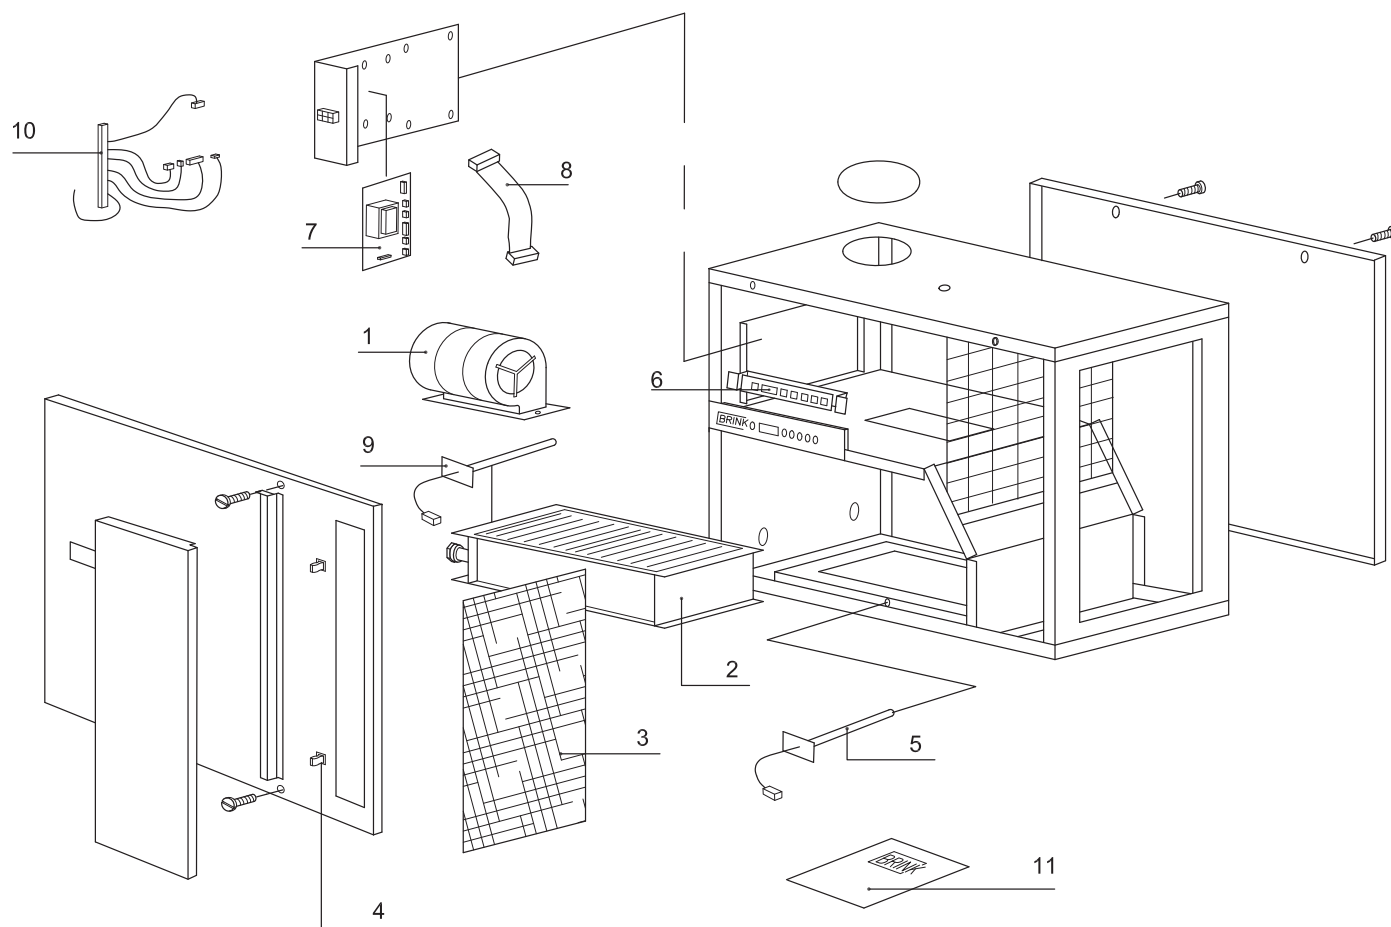

## 11.1 Exploded view Elan 10 Downflow

Artikelcodes service-artikelen Elan 10 Downflow

Nr.	Artikelomschrijving	Artikelcode
1	Ventilator	531259
2	Warmtewisselaar	531273
3	Filter G3	531274
4	Deursluiting	531276
5	Systeemtemperatuurvoeler	531386
6	Display/ bedieningspaneel	531401
7	Besturingsunit	531445
8	Bandkabel	531422
9	Retourtemperatuurvoeler	531386
10	Kabelset	531426
11	Installatievoorschrift	611163

11.2 Exploded view Elan 10 Upflow

Artikelcodes service-artikelen Elan 10 Upflow		
Nr.	Artikelomschrijving	Artikelcode
1	Ventilator	531267
2	Warmtewisselaar	531273
3	Filter G3	531274
4	Deursluiting	531276
5	Systeemtemperatuurvoeler	531386
6	Display/ bedieningspaneel	531401
7	Besturingsunit	531445
8	Bandkabel	531422
9	Retourtemperatuurvoeler	531386
10	Kabelset	531426
11	Installatievoorschrift	611163