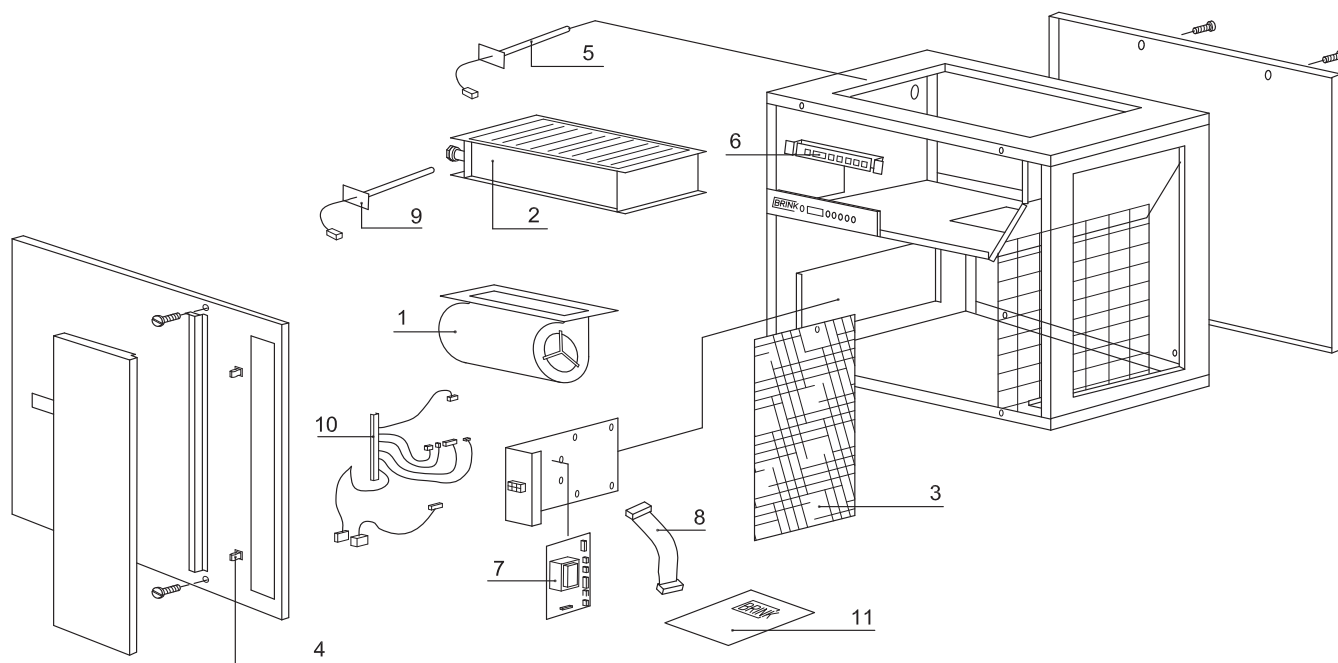

## 11.1 Exploded view Elan 10 Downflow

Artikelcodes service-artikelen Elan 10 Downflow

Nr.	Artikelomschrijving	Artikelcode
1	Ventilator	531259
2	Warmtewisselaar	531273
3	Filter G3	531274
4	Deursluiting	531276
5	Systeemtemperatuurvoeler	531386
6	Display/ bedieningspaneel	531401
7	Besturingsunit	531445
8	Bandkabel	531422
9	Retourtemperatuurvoeler	531386
10	Kabelset	531426
11	Installatievoorschrift	611163

11.2 Exploded view Elan 10 Upflow

Artikelcodes service-artikelen Elan 10 Upflow		
Nr.	Artikelomschrijving	Artikelcode
1	Ventilator	531267
2	Warmtewisselaar	531273
3	Filter G3	531274
4	Deursluiting	531276
5	Systeemtemperatuurvoeler	531386
6	Display/ bedieningspaneel	531401
7	Besturingsunit	531445
8	Bandkabel	531422
9	Retourtemperatuurvoeler	531386
10	Kabelset	531426
11	Installatievoorschrift	611163