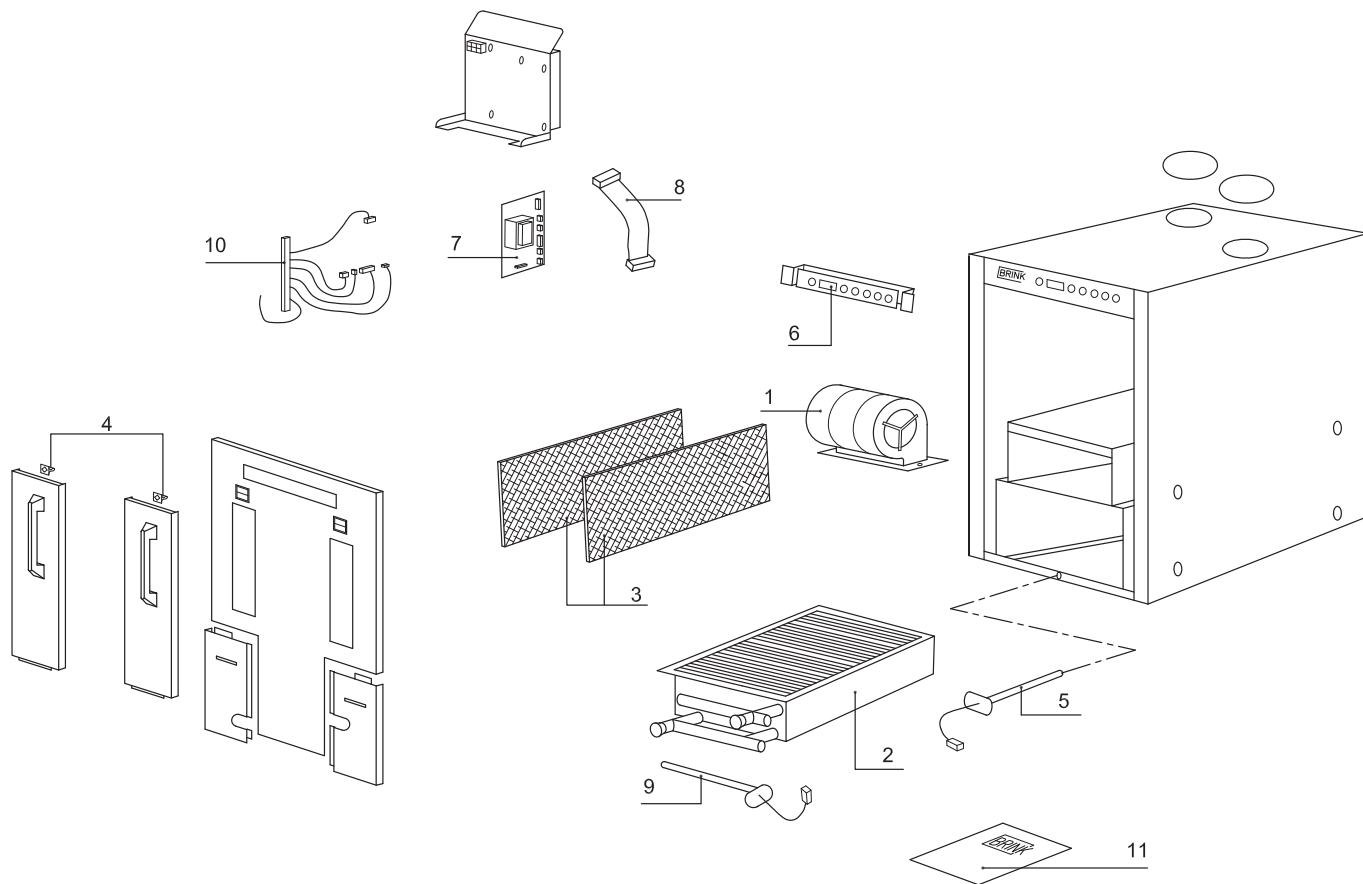

11.1 Exploded view Elan SWB

Artikelcodes service-artikelen Elan SWB Downflow		
Nr.	Artikelomschrijving	Artikelcode
1	Ventilator	531259
2	Warmtewisselaar	531273
3	Filter G3	531485
4	Deursluiting	531276
5	Systeemtemperatuurvoeler	531386
6	Display/ bedieningspaneel	531401
7	Besturingsunit	531445
8	Bandkabel	531422
9	Retourtemperatuurvoeler	531386
10	Kabelset	531426
11	Installatievoorschrift	611282

Voorbeeld	
Serie	: Elan
Type toestel	: Elan SWB
Serienummer	: 005000123501
Bouwjaar	: 2012
Onderdeel	: Ventilator
Artikelcode	: 5312597
Aantal	: 1

Opmerking

Type luchtverwarmer, serienummer en bouwjaar staan vermeld op de opschriftplaat, die op het toestel is geplaatst.