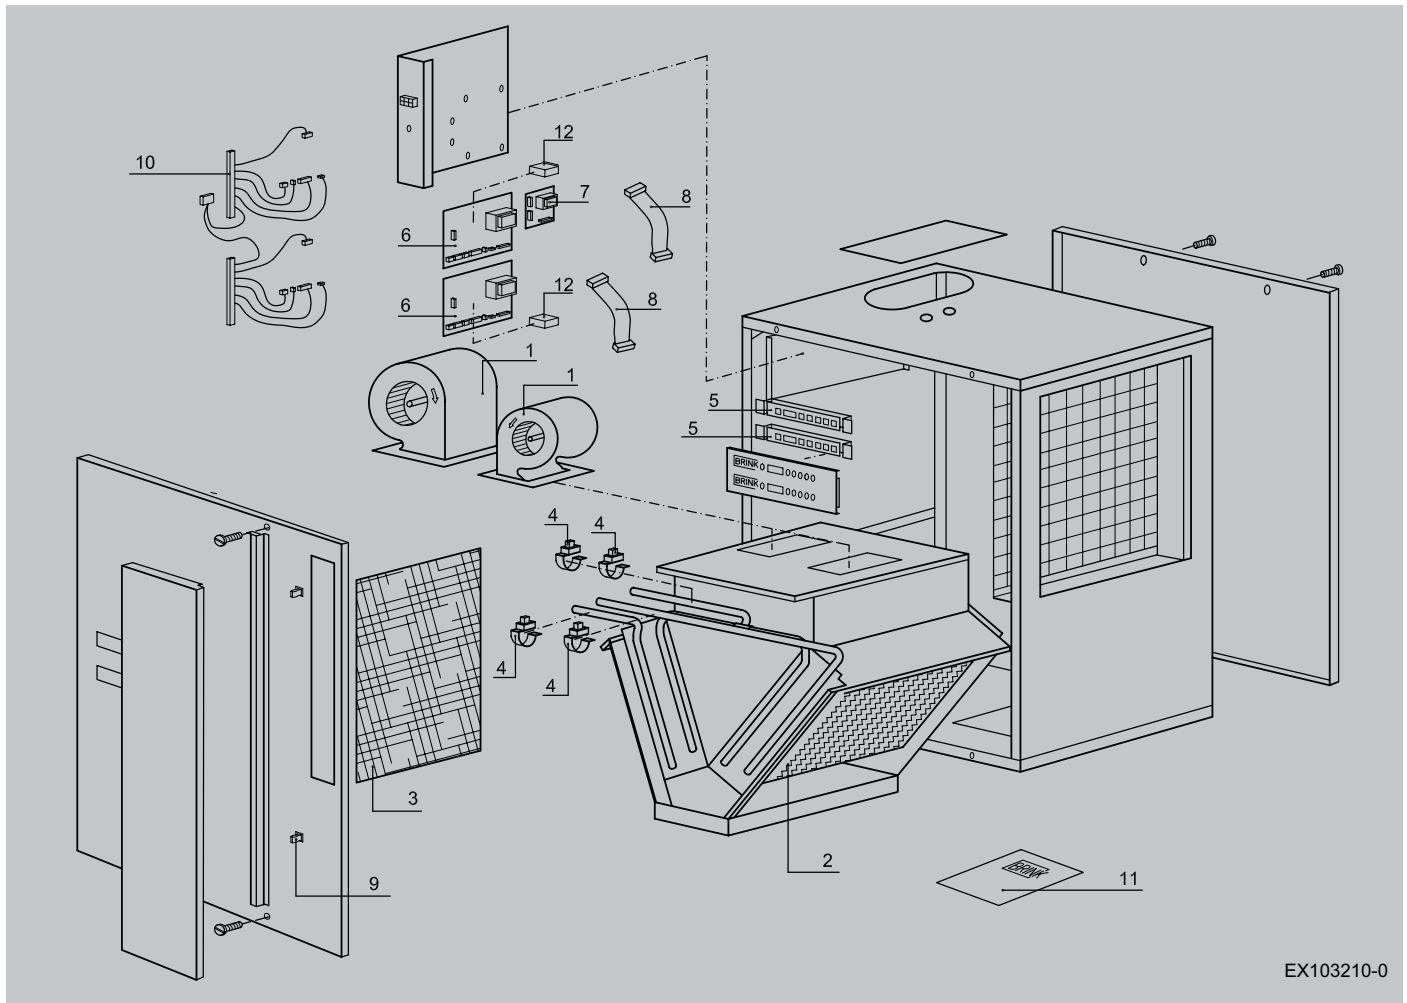

11.1 Exploded view Elan 22 Duo 2-zone

EX103210-0

Artikelcodes service-artikelen Elan 22 Duo met 2 zones

Nr.	Artikelomschrijving	Artikelcode Elan 22 Duo	
		zone 1	zone 2
1	Ventilator	531043	531259
2	Warmtewisselaar (excl. beplating & koppelingen)	531597	
3	Filter G3	531385	
4	Temperatuurvoeler met clip bevestiging	531390	
5	Display/ bedieningspaneel	531401	
6	Besturingsunit	531421	531445
7	Ventilator interface	531402	n.v.t.
8	Bandkabel	531415	
9	Deursluiting	531276	
10	Kabelset	531423	531408
11	Installatievoorschrift	611882	
12	Koelrelais	531400	