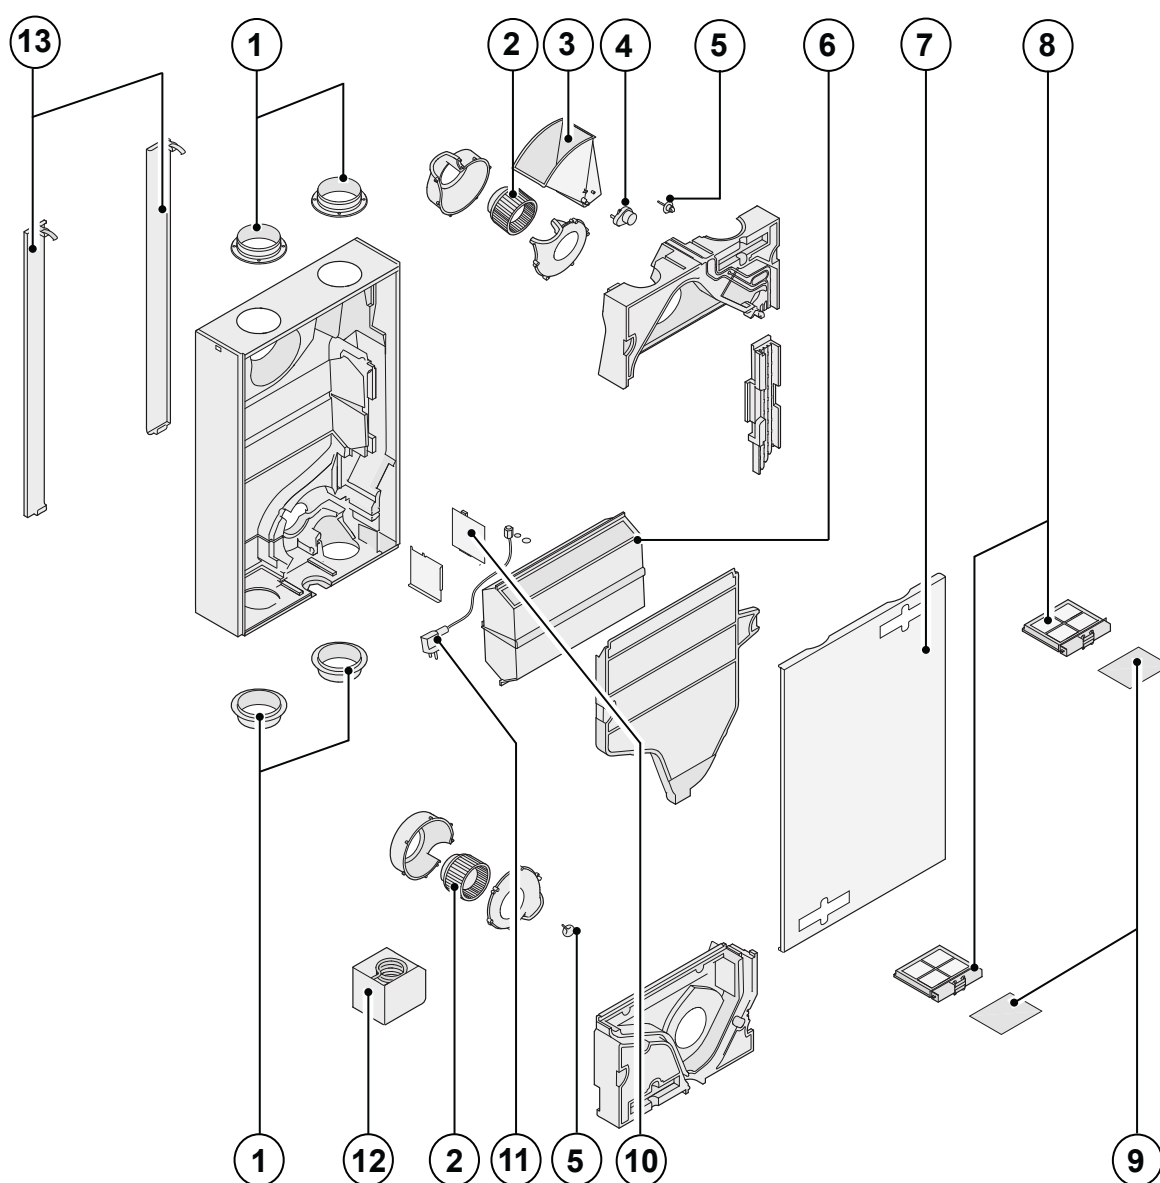

11.1 Exploded view

Bij bestelling van onderdelen, naast het betreffende artikelcode-nummer (zie exploded view) ook het type warmteterugwin-toestel, serienummer, bouwjaar en de naam van het onderdeel op geven:

N. B.:

Type toestel, serienummer en bouwjaar staan vermeld op de opschriftplaat welke aan buitenzijde van het toestel is geplaatst (naast elektrische aansluitingen).

Voorbeeld	
Type toestel	: Renovent Sky 150
Serienummer	: 423000202301
Bouwjaar	: 2020
Onderdeel	: Ventilator
Artikelcode	: 533003
Aantal	: 1

11.2 Serviceartikelen

Nr.	Omschrijving	Code
1	Boordringen (4 stuks)	533004
2	Ventilator (1 stuks)	533003
3	Bypassklep	533008
4	Motor bypassklep	531778
5	Temperatuursensor (1 stuks)	531775
6	Warmtewisselaar	533006
7	Voordeksel met scharnieren	533007
8	Set filterhouders (2 stuks)	533005
9	Filtermatset 2x ISO Coarse 60% (F7) filter (standaard)	533000
10	Regelprint (Plus uitvoering) Denk bij vervanging om juiste instelling dipswitches.	531780
11	Snoer met netstekker 230 volt *	531782
12	Verwarmingsspiraal 375 W. voorverwarmer	533020
13	Ophangbeugelset	532140

* Het netsnoer is voorzien van een print connector. Bestel voor vervanging hiervan altijd bij Brink een vervangend netsnoer.
Om gevaarlijke situatie te voorkomen, beschadigde netaansluiting altijd door een gekwalificeerd persoon laten vervangen!