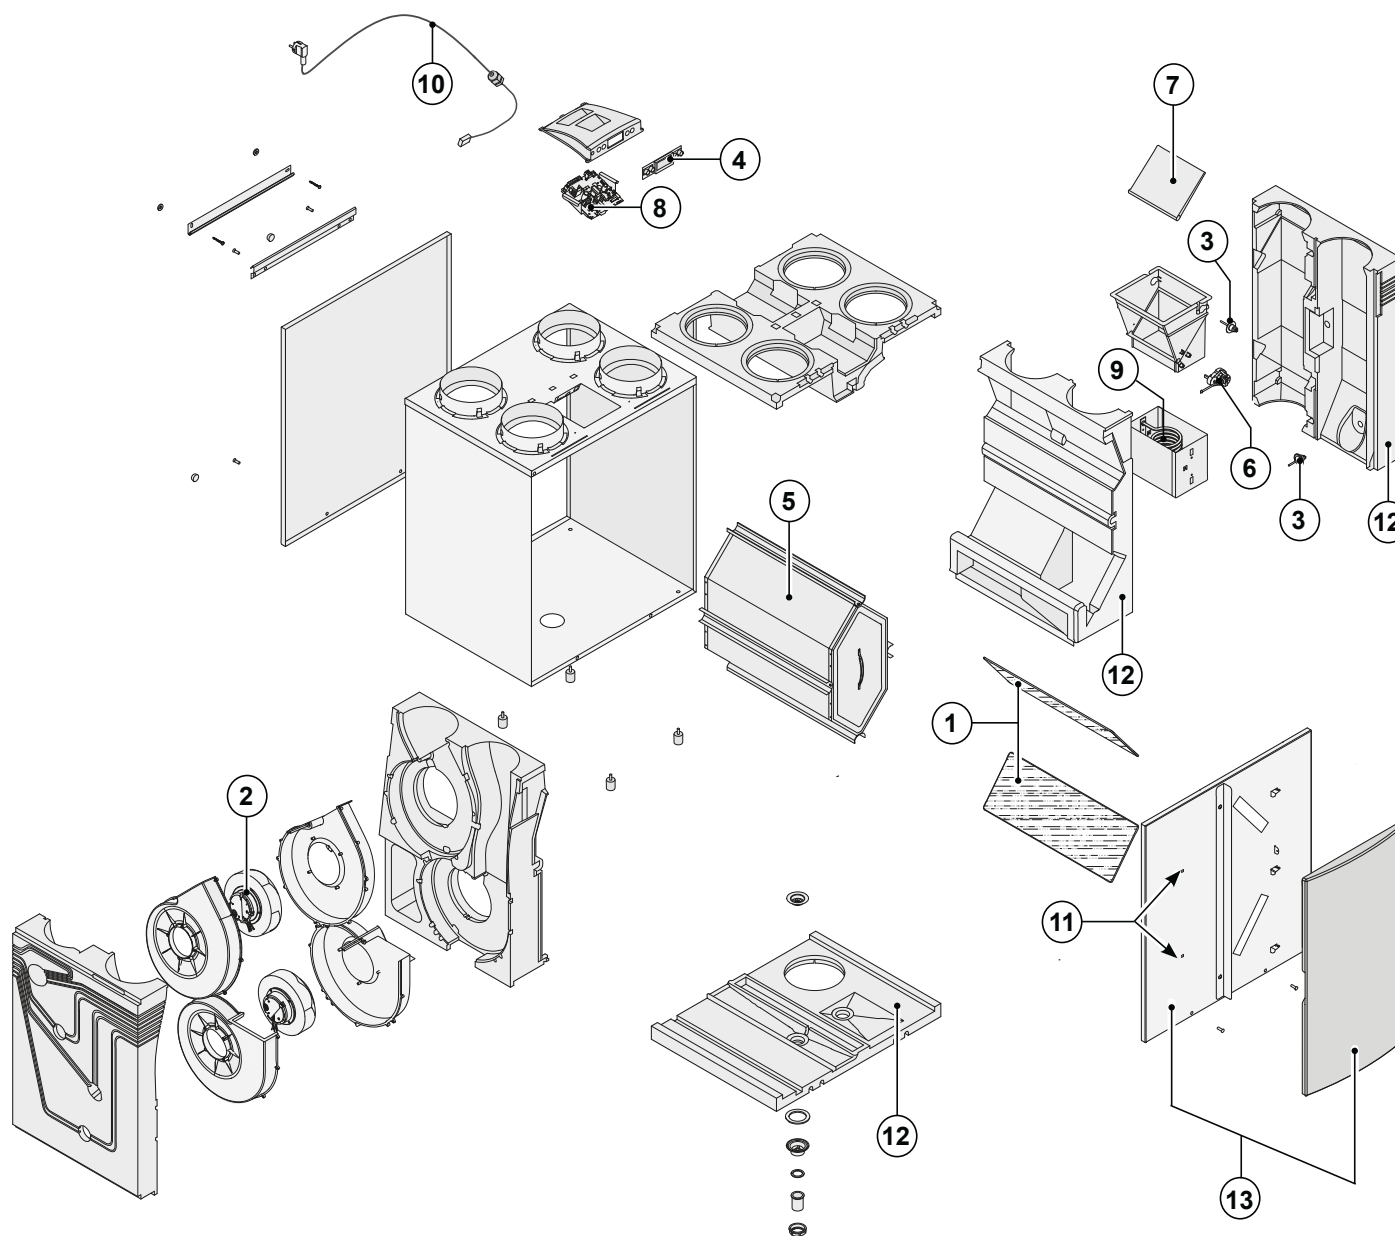

12.1 Exploded view

Bij bestelling van onderdelen, naast het betreffende artikelnummer (zie exploded view) ook het type warmteterugwin-toestel, serienummer, bouwjaar en de naam van het onderdeel op geven:

N. B.:

Type toestel, serienummer en bouwjaar staan vermeld op de opschriftplaat welke achter het voordeksel op het toestel is geplaatst.

Voorbeeld	
Type toestel	: Renovent Excellent 4/0 R
Serienummer	: 420020210701
Bouwjaar	: 2021
Onderdeel	: Ventilator
Artikelcode	: 531774
Aantal	: 1

12.2 Serviceartikelen

Nr.	Artikelomschrijving	Artikelcode
1	Filterset 2x ISO Coarse 45% (G3) filter (standaard uitvoering) *	531770
2	Ventilator Excellent 300/400 (1 stuks)	531774
3	Temperatuursensor NTC 10K (1 stuks)	531775
4	Bedieningspaneel UBP-01	531776
5	Warmtewisselaar Excellent 300	532179
	Warmtewisselaar Excellent 400	532180
6	Motor bypassklep	531778
7	Bypassklep	531779
8	Regelprint (Plus uitvoering) Denk bij vervanging om juiste instelling dipswitches; zie §8.1	531780
9	Verwarmingsspiraal 1000 W. voorverwarmer	531781
10	Snoer met netstekker 230 volt **	531782
11	Deursluiting (2 stuks)	531297
12	EPS set (3 stuks) incl. condensafvoeraansluiting	531798
13	Filterdeur links	531934
	Filterdeur rechts	531935