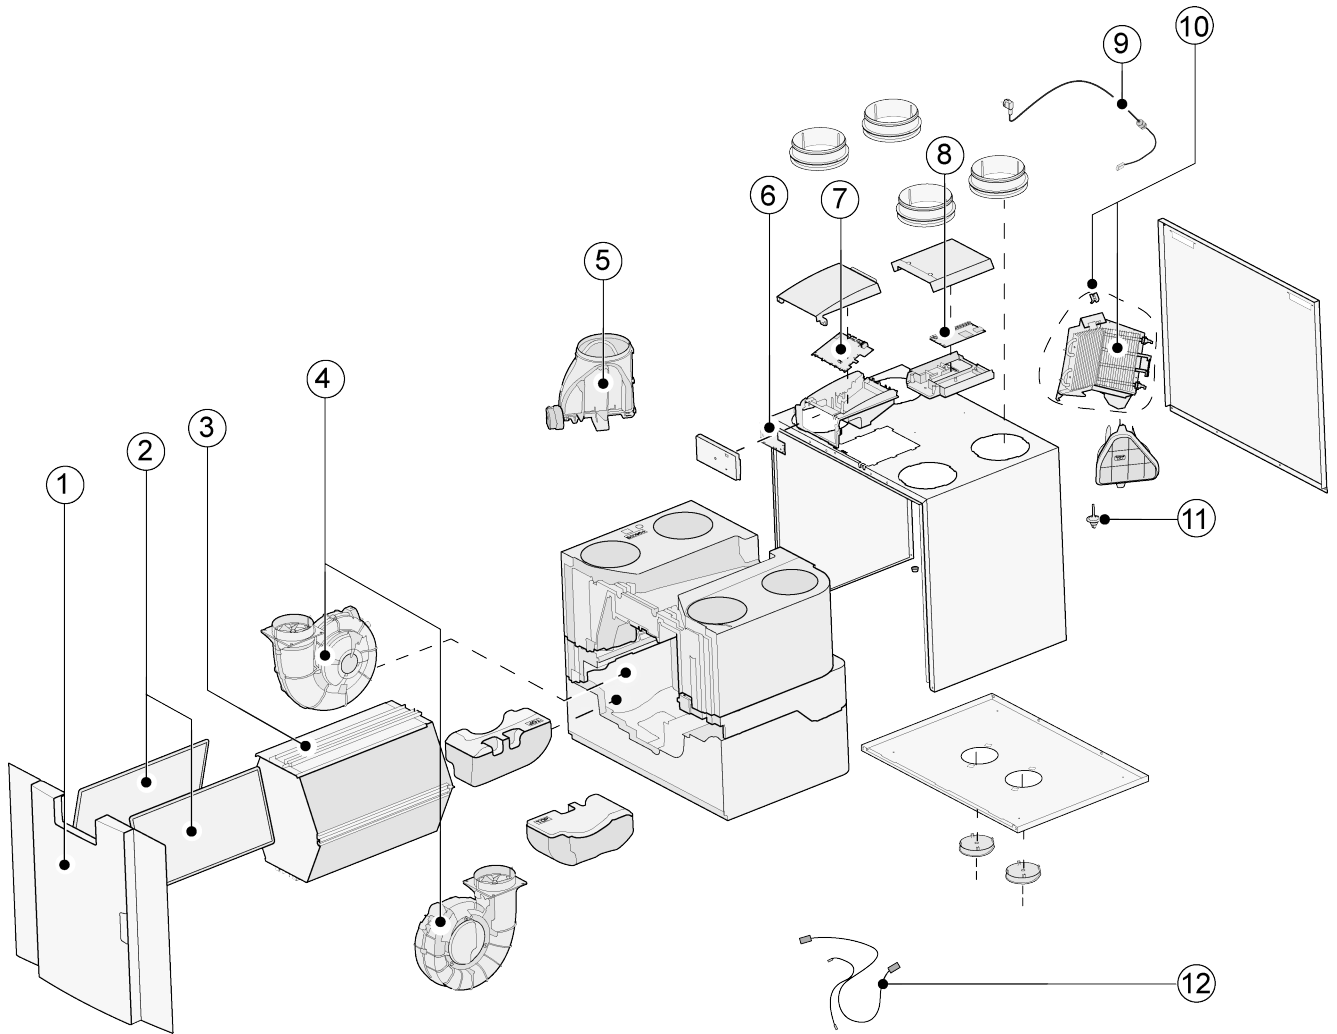

12 Service

12.1 Exploded view

Bij bestelling van onderdelen, naast het betreffende artikelcodenummer (zie exploded view) ook het type warmteterugwintoestel, serienummer, bouwjaar en de naam van het onderdeel op geven:

N.B.:

Type toestel, serienummer en bouwjaar staan vermeld op de opschriftplaat welke achter het kunststof voorpaneel op het toestel is geplaatst.

Voorbeeld	
Type toestel	Flair 300 Enthalpie
Serienummer	429000200501
Bouwjaar	2020
Onderdeel	Ventilator
Artikelcode	532759
Aantal	1

12.2 Service artikelen

Nr.	Artikelomschrijving	Artikelcode
1	Voorpaneel compleet	532806
2	Filters (2 stuks) ISO Coarce 60%*	532716
3	Enthalpie warmtewisselaar	532710
4	Ventilator (1 stuks)	532759
5	Bypassklep met motor compleet	532760
6	PCB Wi-Fi	522753
7	Basisprint	532750
8	Plusprint (alleen van toepassing bij Plus-uitvoering)	532751
9	Snoer met netstekker 230 V **	532756
10	Interne voorverwarmer incl. maximaal beveiliging	532761
11	Temperatuursensor NTC 10K	531775
12	Kabelset	532767