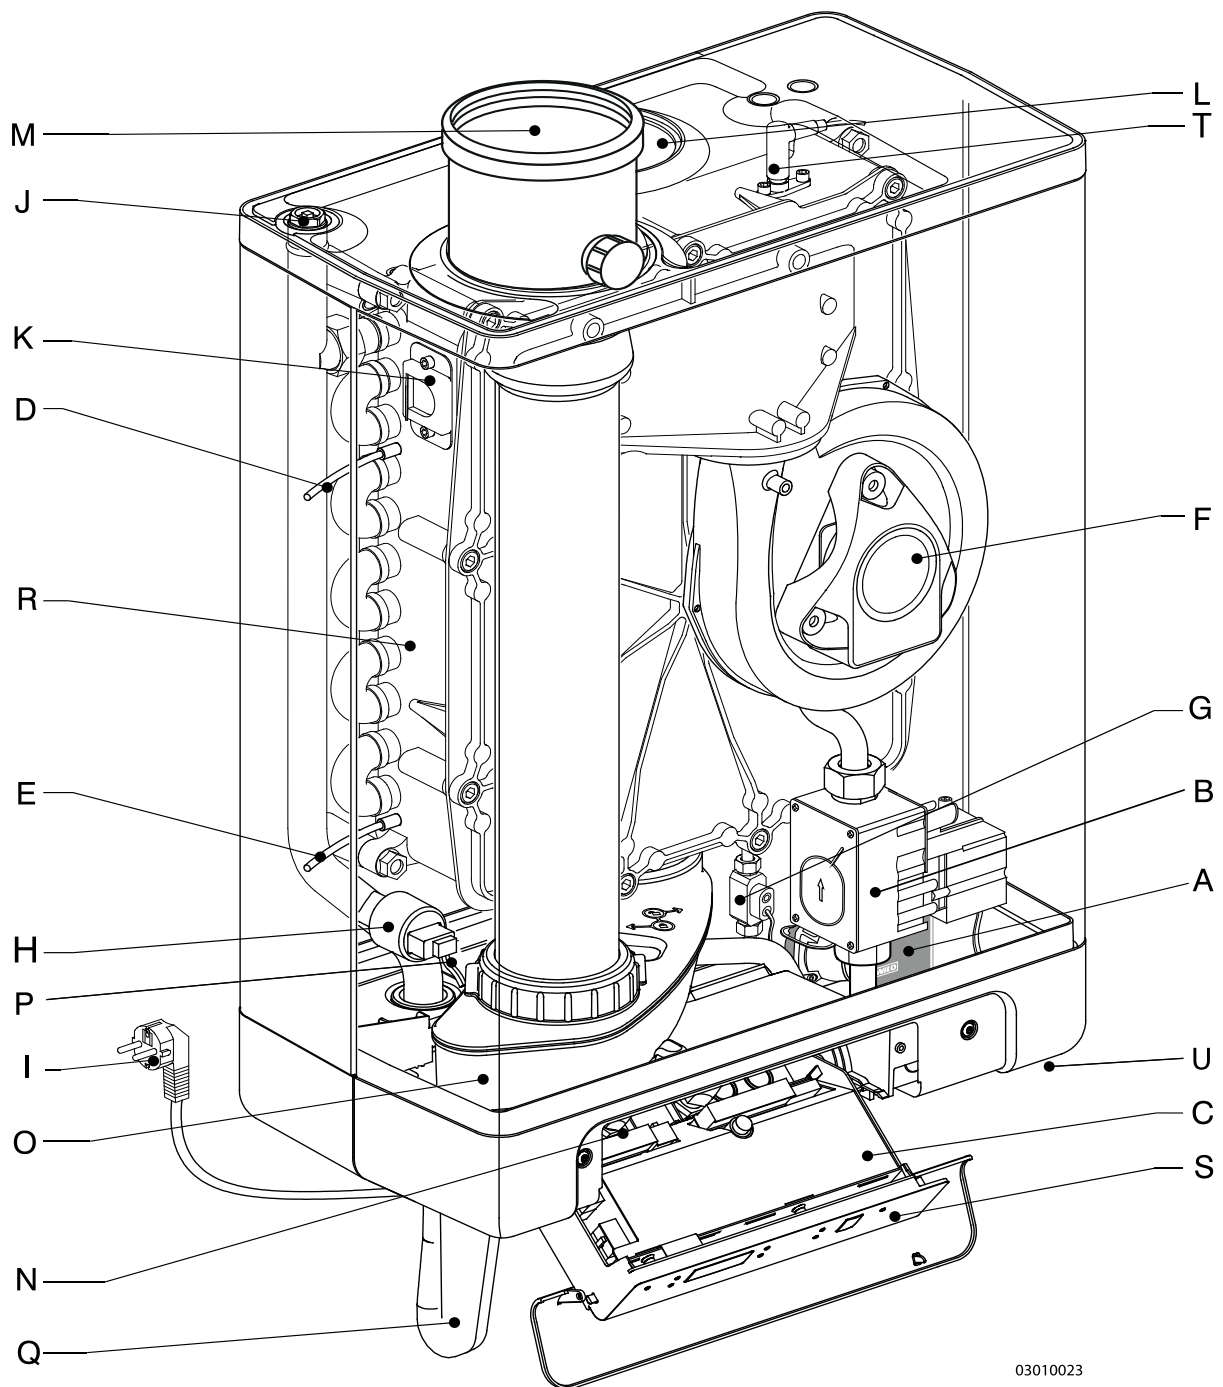

### 3 HOOFDCOMPONENTEN

03010023

- A. A-label CV-pomp
- B. Gasblok
- C. Branderautomaat met bedieningspaneel
- D. Aanvoersensor S1
- E. Retoursensor S2
- F. Ventilator
- G. Stromingssensor
- H. Druksensor CV
- I. Aansluitsnoer 230 V ~ met steker met randaarde
- J. Handontluchter
- K. Kijkglas

- L. Luchttoevoer
- M. Rookgasafvoeradapter
- N. Aansluitblok / klemmenlijst X4
- O. Condensafvoerbak
- P. Warmwatersensor S3
- Q. Sifon
- R. Warmtewisselaar
- S. Bedieningspaneel en uitlezing
- T. Ionisatie- / ontsteekpen
- U. Positie typeplaat