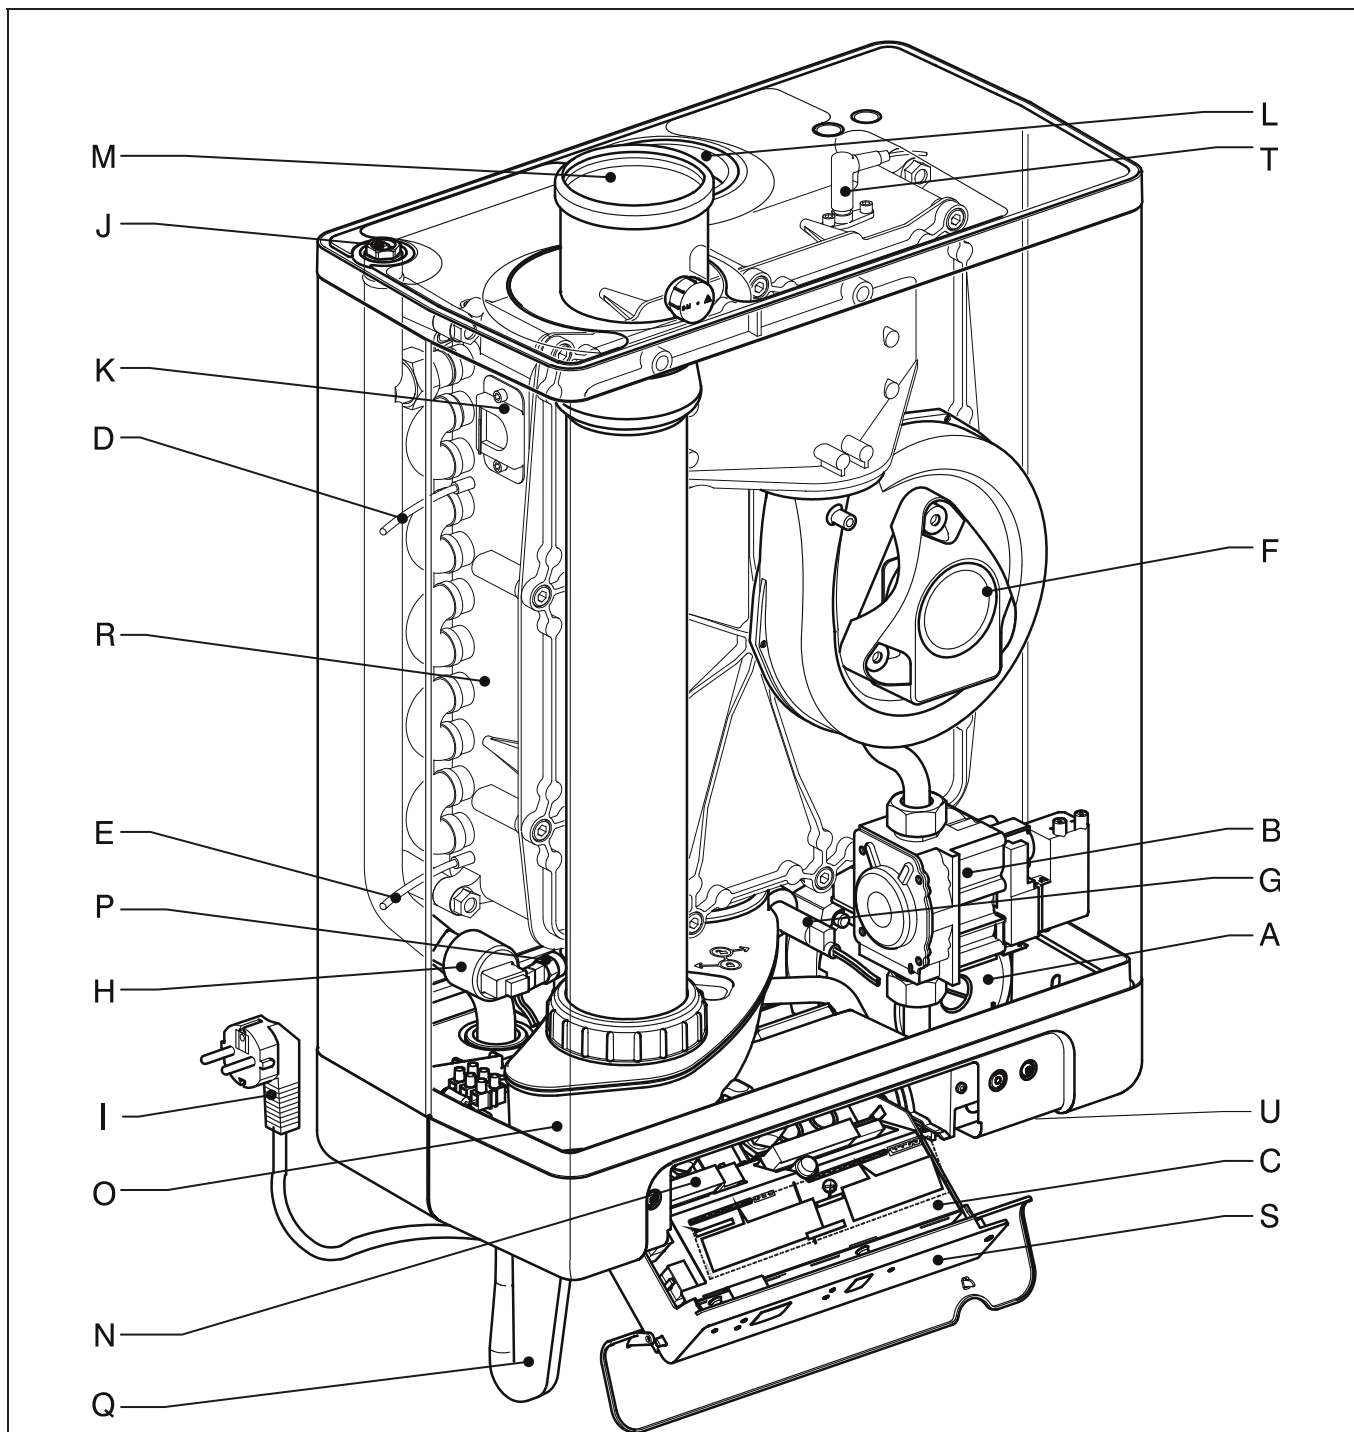

3 HOOFDCOMPONENTEN

- | | | | |
|----|--|----|--------------------------------|
| A. | CV-pomp | L. | Luchttoevoer |
| B. | Gasblok | M. | Rookgasafvoeradapter |
| C. | Branderautomaat met bedieningspaneel | N. | Aansluitblok / klemmenlijst X4 |
| D. | Aanvoersensor S1 | O. | Condensafvoerbak |
| E. | Retoursensor S2 | P. | Warmwatersensor S3 |
| F. | Ventilator | Q. | Sifon |
| G. | Stromingsschakelaar | R. | Warmtewisselaar |
| H. | Druksensor CV | S. | Bedieningspaneel en uitlezing |
| I. | Aansluitsnoer 230 V - met steker met randaarde | T. | Ionisatie- / ontstekpen |
| J. | Handontluchter | U. | Positie typeplaat |
| K. | Kijkglas | | |