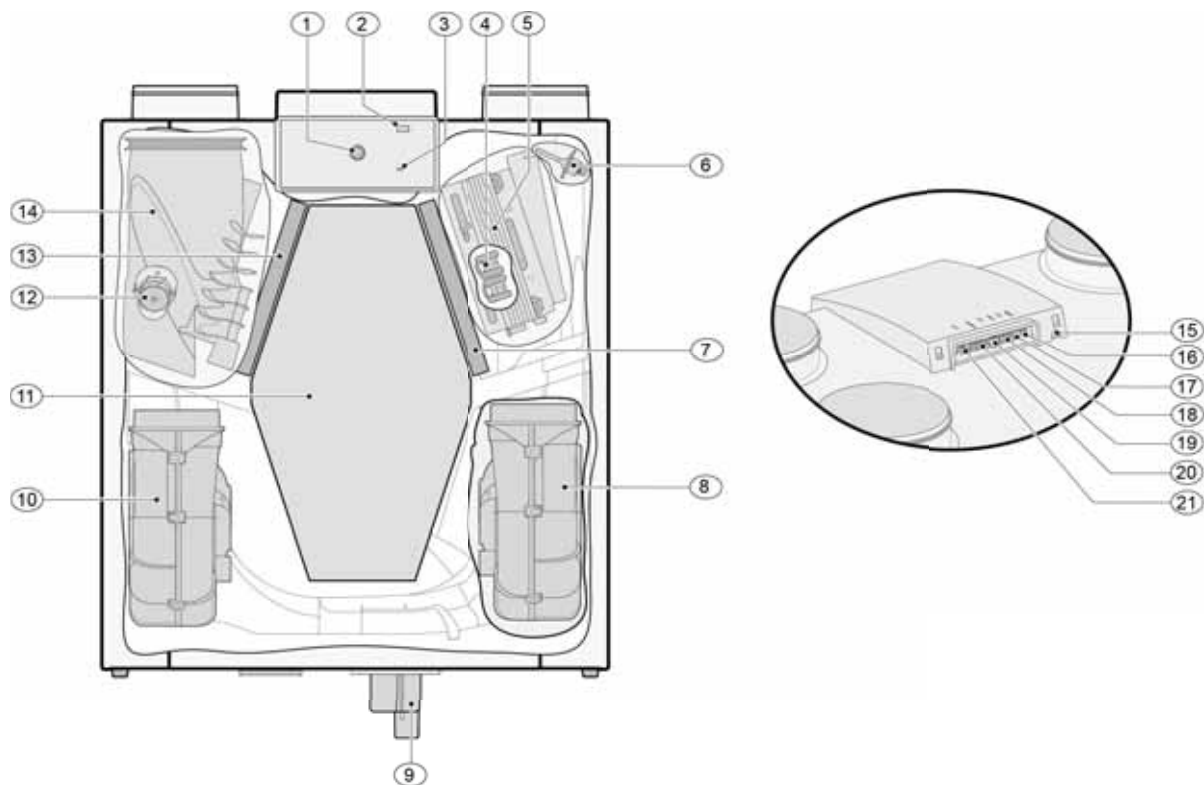

### 3.3 Opengewerkt toestel

Het hierboven afgebeelde toestel is een linker uitvoering; bij een rechter uitvoering zijn de aansluiting van de voorverwarmer, bypassklep en de sifon aansluiting gespiegeld gemonteerd!