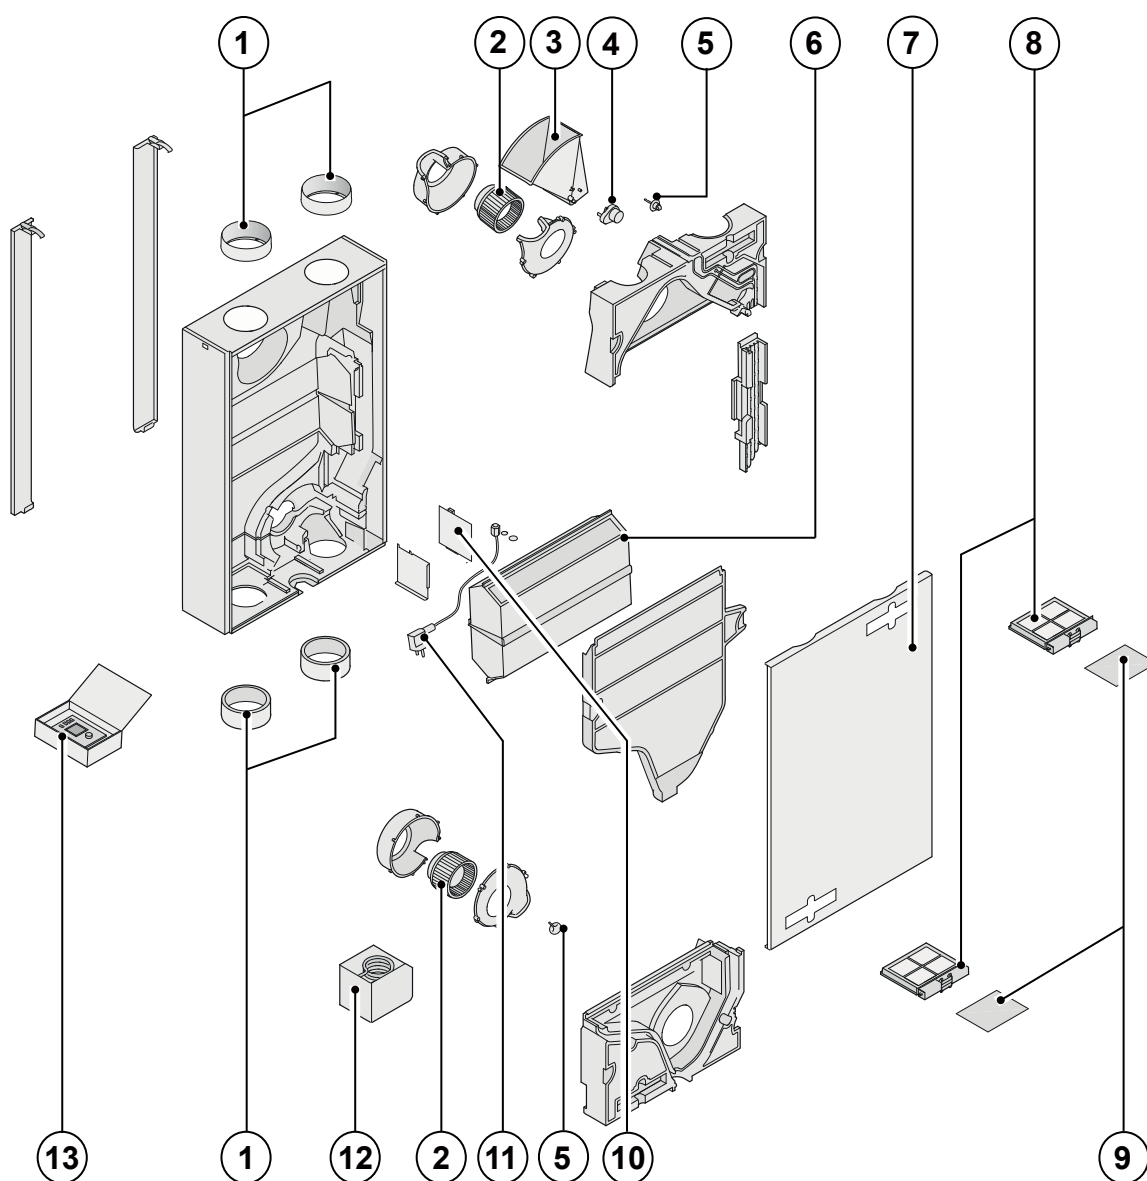

11.1 Exploded view

Bij bestelling van onderdelen, naast het betreffende artikelnummer (zie exploded view) ook het type warmteterugwin-toestel, serienummer, bouwjaar en de naam van het onderdeel op geven:

N. B.:
Type toestel, serienummer en bouwjaar staan vermeld op de opschriftplaat welke aan buitenzijde van het toestel is geplaatst (naast elektrische aansluitingen).

Voorbeeld	
Type toestel	: Renovent Sky 200
Serienummer	: 424000184301
Bouwjaar	: 2018
Onderdeel	: Ventilator
Artikelcode	: 532155
Aantal	: 1

11.2 Serviceartikelen

Nr.	Omschrijving	Code
1	Boordringen (4 stuks)	532156
2	Ventilator (1 stuks)	532155
3	Bypassklep	533008
4	Motor bypassklep	531778
5	Temperatuursensor (1 stuks)	531775
6	Warmtewisselaar	533006
7	Voordeksel met scharnieren	513007
8	Set filterhouders (2 stuks)	533005
9	Filtermatset 2x ISO Coarse 60% (G4) filter (standaard	533000
10	Regelprint (Plus uitvoering) Denk bij vervanging om juiste instelling dipswitches.	531780
11	Snoer met netstekker 230 volt *	533009
12	Verwarmingsspiraal 375 W. voorverwarmer	533020
13	Air Control	510498

- * Het netsnoer is voorzien van een print connector. Bestel voor vervanging hiervan altijd bij Brink een vervangend netsnoer.
Om gevaarlijke situatie te voorkomen, beschadigde netaansluiting altijd door een gekwalificeerd persoon laten vervangen!