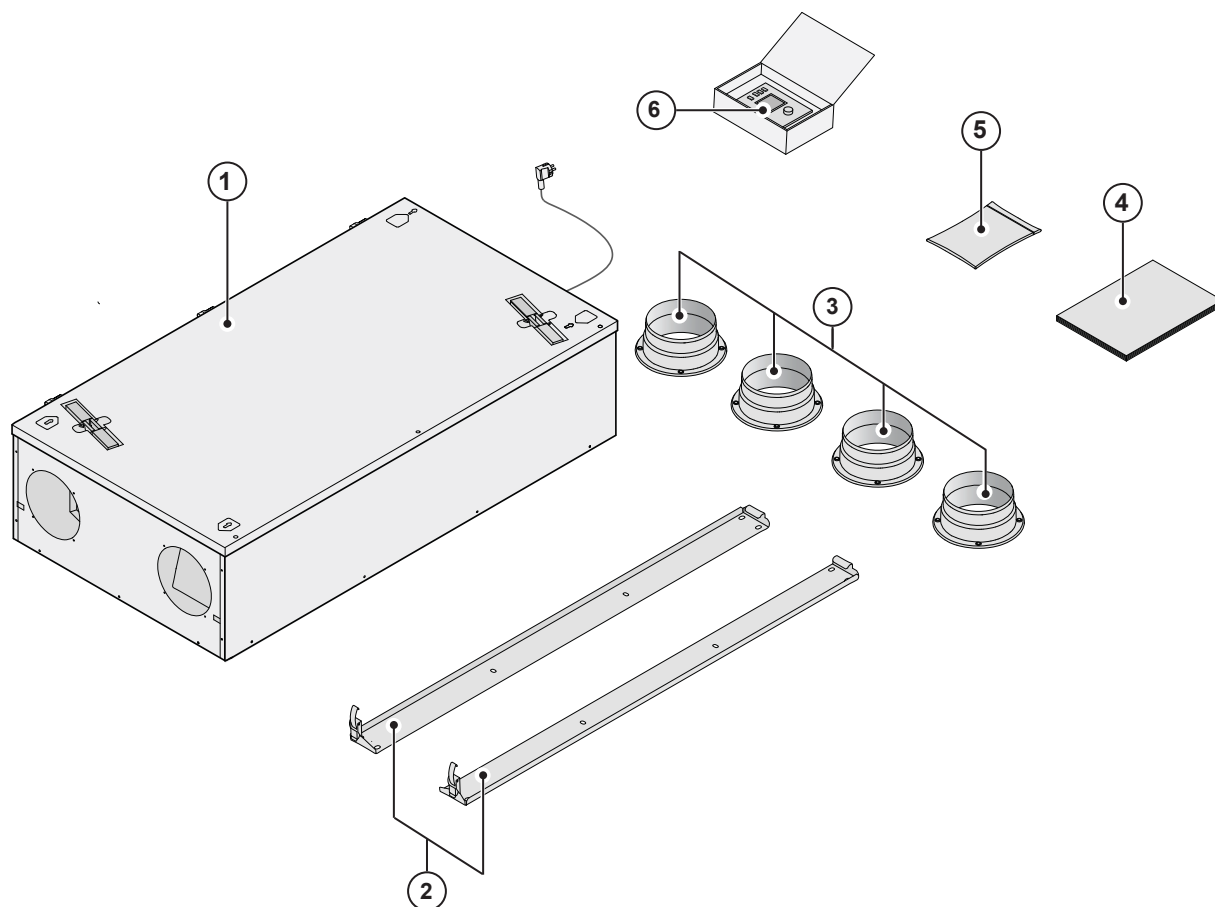

1.1 Leveromvang

Controleer voordat men begint met de installatie van het warmteterugwintoestel of deze compleet en onbeschadigd is geleverd. De leveromvang van het warmteterugwintoestel type Renovent Sky 300 omvat de volgende componenten:

- 1: Warmteterugwintoestel
- 2: Ophangbeugelset; - 2x ophangstrips
- 3: Kanaalaansluitset; - 4x boordringen Ø150/160 mm
- 4: Documentatieset; - 1x installatievoorschrift
- 5: Aansluitset; - Montagemateriaal boordringen bestaande uit 16 bevestigingsschroeven
- Connectoren : 2-polige schroefconnector (eBus) en 9-polige schroefconnector
 (alleen bij Plus uitvoering)
- 6: Brink Air Control inclusief bedieningshandleiding

1.2 Accessoires Renovent Sky 300

| | | |
|--|---|--------|
| Elektrische naverwarmer |  | 310671 |
| Elektrische (extra) voorverwarmer |  | 310681 |
| Splitter RJ12 |  | 510472 |
| CO ₂ -sensor E-Bus opbouw uitvoering |  | 532126 |
| 4-Standenschakelaar wit met filterindicatie; inbouw; modulaire aansluiting |  | 540262 |
| Zender draadloze afstandbediening 2 standen (incl. batterij) |  | 532170 |
| Zender draadloze afstandbediening 4 standen (incl. batterij) |  | 532171 |
| Ontvanger draadloze afstandbediening (t.b.v. batterij uitvoering) |  | 532172 |
| Set draadloze afstandbediening 2 standen (1 zender & 1 ontvanger) |  | 532173 |
| Set draadloze afstandbediening 4 standen (1 zender & 1 ontvanger) |  | 532174 |

| | | |
|--|---|--------|
| RH (vochtigheid)-sensor |  | 310657 |
| Filterset 1 x ISO ePM 1 50% (F7) filter (1 stuks) |  | 532001 |
| Filterset 1x ISO Coarse 60% (G4) & 1x ISO ePM 1 50% (F7) (2 stuks) |  | 532002 |
| Servicetool |  | 531961 |
| Enthalpie warmtewisselaar |  | 532060 |
| Demperunit 2 x Ø160 mm |  | 422500 |
| Demperunit 18 x Ø75 mm |  | 422501 |
| Demperunit 18 x 100 - 50 mm |  | 422502 |
| Demperunit 12 x 130 - 60 mm |  | 422503 |