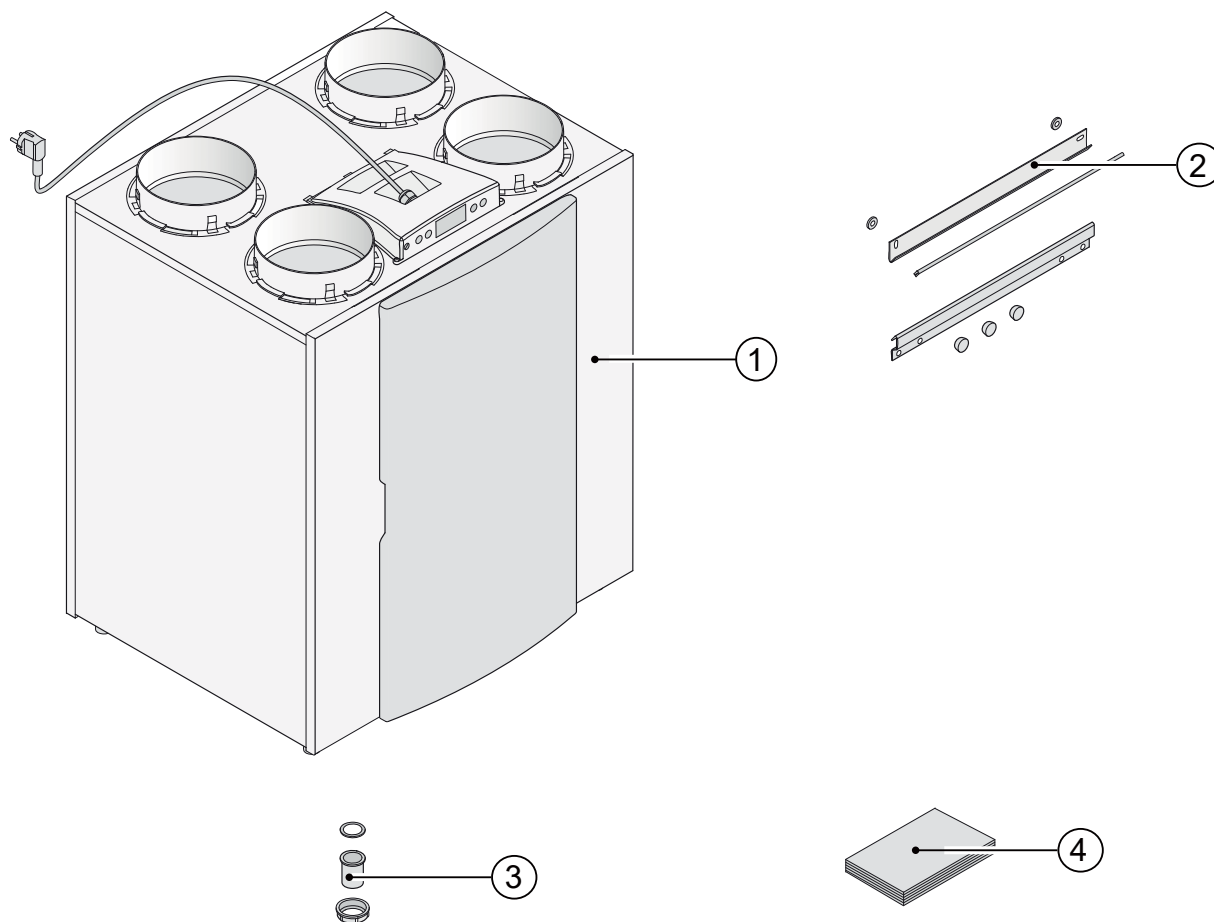

1.1 Leveromvang

Controleer voordat men begint met de installatie van het warmteterugwintoestel of deze compleet en onbeschadigd is geleverd.

De leveromvang van het warmteterugwintoestel type Renovent Excellent omvat de volgende componenten:

① Warmteterugwintoestel type Renovent Excellent

② Muurophangbeugelset bestaande uit:

- 2x ophangstrips
- 3x stootdopjes
- 1x rubber strip
- 2x rubberen ringen
- 1x montagehandleiding

③ PVC-Condensafvoeraansluiting bestaande uit:

- 1x kunststof schroefwarterl 1,5"
- 1x afdichtring
- 1x PVC lijmaansluitstuk 32mm

④ Documentatieset bestaande uit:

- 1x installatie instructie
- 1x bewonersinstructie

1.2 Accessoires Renovent Excellent

Artikelomschrijving		Artikelcode
Splitter RJ12		510472
Ebus CO ₂ -sensor Ebus inbouw uitvoering (toepassing alleen mogelijk bij Plus uitvoering)		512126
Zender draadloze afstandbediening 2 standen (incl. batterij)		532170
Zender draadloze afstandbediening 4 standen (incl. batterij)		532171
Ontvanger draadloze afstandbediening (t.b.v. batterij uitvoering)		532172
Set draadloze afstandbediening 2 standen (1 zender & 1 ontvanger)		532173
Set draadloze afstandbediening 4 standen (1 zender & 1 ontvanger)		532174
3-Standenschakelaar wit inbouw (zonder filterindicatie) Levering incl. inzetplaat en afdekraam		540214
4-Standenschakelaar wit met filterindicatie; inbouw; modulaire aansluiting. Levering incl. inzetplaat en afdekraam		540262
Brink Air Control		510498
Elektrische naverwarmer Excellent 300 Ø 160mm Elektrische naverwarmer Excellent 400 Ø 180mm		310630 310650
Elektrische (extra)voorverwarmer Excellent 300 Ø 160mm Elektrische (extra)voorverwarmer Excellent 400 Ø 180mm		310640 310660
Vraaggestuurd ventileren op basis van CO ₂ -meting 2.0		310432
Vraaggestuurd ventileren op basis van klok-sturing 2.0		310431