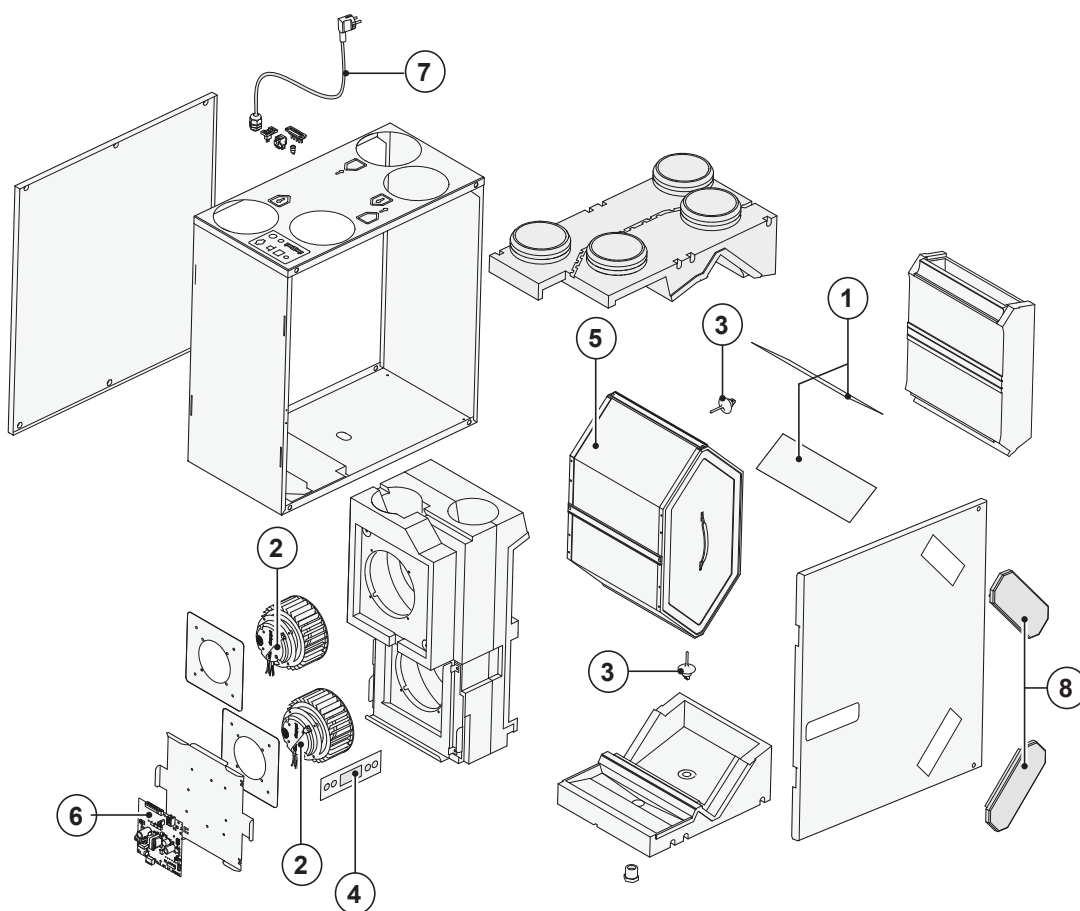

## 12.1 Exploded view

Bij bestelling van onderdelen, naast het betreffende artikelnummer (zie exploded view) ook het type warmteterugwin-toestel, serienummer, bouwjaar en de naam van het onderdeel op geven:

### N. B.:

Type toestel, serienummer en bouwjaar staan vermeld op de opschriftplaat welke achter het voordeksel op het toestel is geplaatst.

Voorbeeld	
Type toestel	: Renovent Excellent 4/0 R
Serienummer	: 282000202501
Bouwjaar	: 2020
Onderdeel	: Ventilator
Artikelcode	: 531618
Aantal	: 1

## 12.2 Serviceartikelen

Nr.	Artikelomschrijving	Artikelcode
1	Filterset 2x ISO Coarse 45% (G3) filter (standaard uitvoering)	531525
2	Ventilator Excellent 180 (1 stuks)	531618
3	Temperatuursensor NTC 10K (1 stuks)	531775
4	Bedieningspaneel UBP-01	531776
5	Warmtewisselaar Excellent 180	531498
6	Regelprint (Plus uitvoering) Denk bij vervanging om juiste instelling dipswitches; zie §8.1	531780
7	Snoer met netstekker 230 volt *	531782
8	Filterdop (2 stuks)	531841

\* Het netsnoer is voorzien van een print connector.  
Bestel voor vervanging hiervan altijd bij Brink een vervangend netsnoer.

**Om gevaarlijk situaties te voorkomen, mag een beschadigde netaansluiting alleen door een hiervoor gekwalificeerd persoon worden vervangen!**