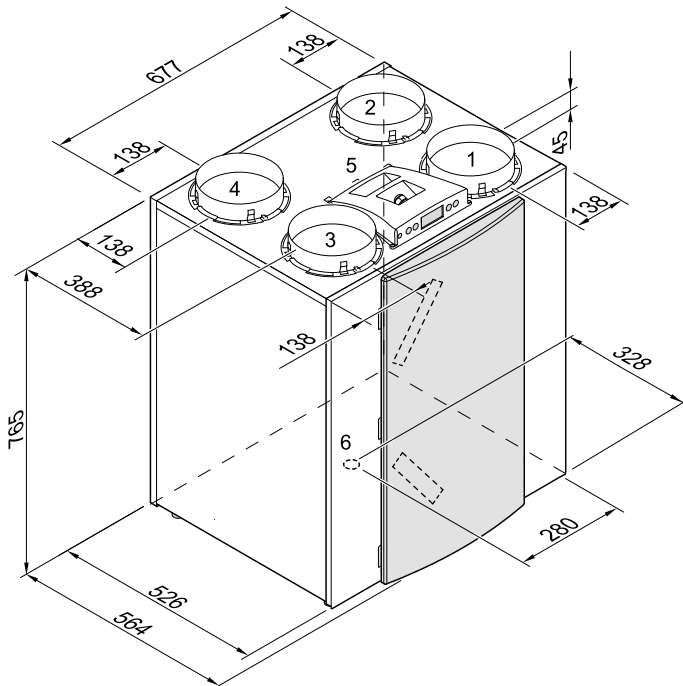

Montage muurophangset

Renovent Excellent 450 links 4/0