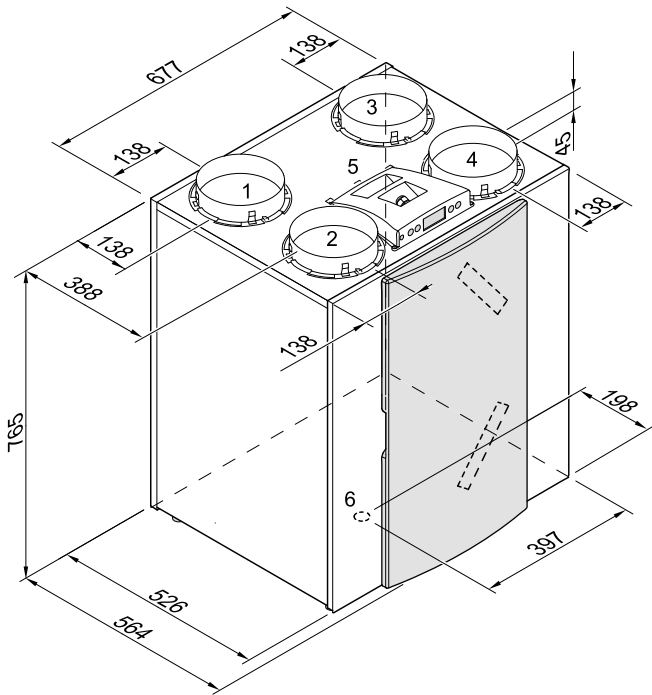

3.1 Technische informatie

| Renovent Excellent 450 | | | | |
|---|---|-------------|-------------|-------------|
| Voedingsspanning [V/Hz] | 230/50 | | | |
| Beschermingsgraad | IP30 | | | |
| Afmetingen (b x h x d) [mm] | 677 x 765 x 564 | | | |
| Kanaaldiameter [mm] | Ø180 | | | |
| Uitwendige diameter condensafvoer [mm] | Ø32 | | | |
| Gewicht [kg] | 38 | | | |
| Filterklasse | ISO Coarse 45% (G3) {ISO ePM 1 50% (F7) optioneel voor toevoer} | | | |
| Ventilatorstand (fabrieksinstelling) |  | 1 | 2 | 3 |
| Ventilatiecapaciteit [m³/h] | 50 | 100 | 200 | 300 |
| Toelaatbare weerstand kanalsysteem [Pa] | 2 - 5 | 5 - 15 | 20 - 60 | 40 - 130 |
| Opgenomen vermogen (excl. voorverwarmer) [W] | 9,5 | 11 - 18 | 32 - 45 | 80 - 105 |
| Opgenomen stroom (excl. voorverwarmer) [A] | 0,10 | 0,10 - 0,18 | 0,30 - 0,46 | 0,70 - 0,95 |
| Max. opgenomen stroom (incl. ingeschakelde voorverwarmer) [A] | 6 | | | |
| Cos φ | 0,43 | 0,43 - 0,45 | 0,43 - 0,45 | 0,48 - 0,50 |

In de praktijk kan door meettoleranties de waarde 1 dB(A) afwijken

Ventilatorgrafiek Renovent Excellent 450

3.2 Aansluitingen en afmetingen Renovent Excellent 450

- 1 = Naar woning 
- 2 = Naar buiten 
- 3 = Uit woning 
- 4 = Van buiten 
- 5 = Elektrische aansluitingen
- 6 = Aansluiting condensafvoer
- 7 = Muurophangbeugel (denk hierbij om juiste plaatsing van de rubberstrip, ringen en dopjes)