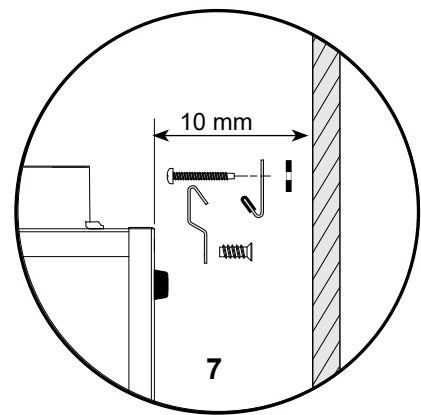

Montage muurophangset

Renovent Excellent 450 links 4/0