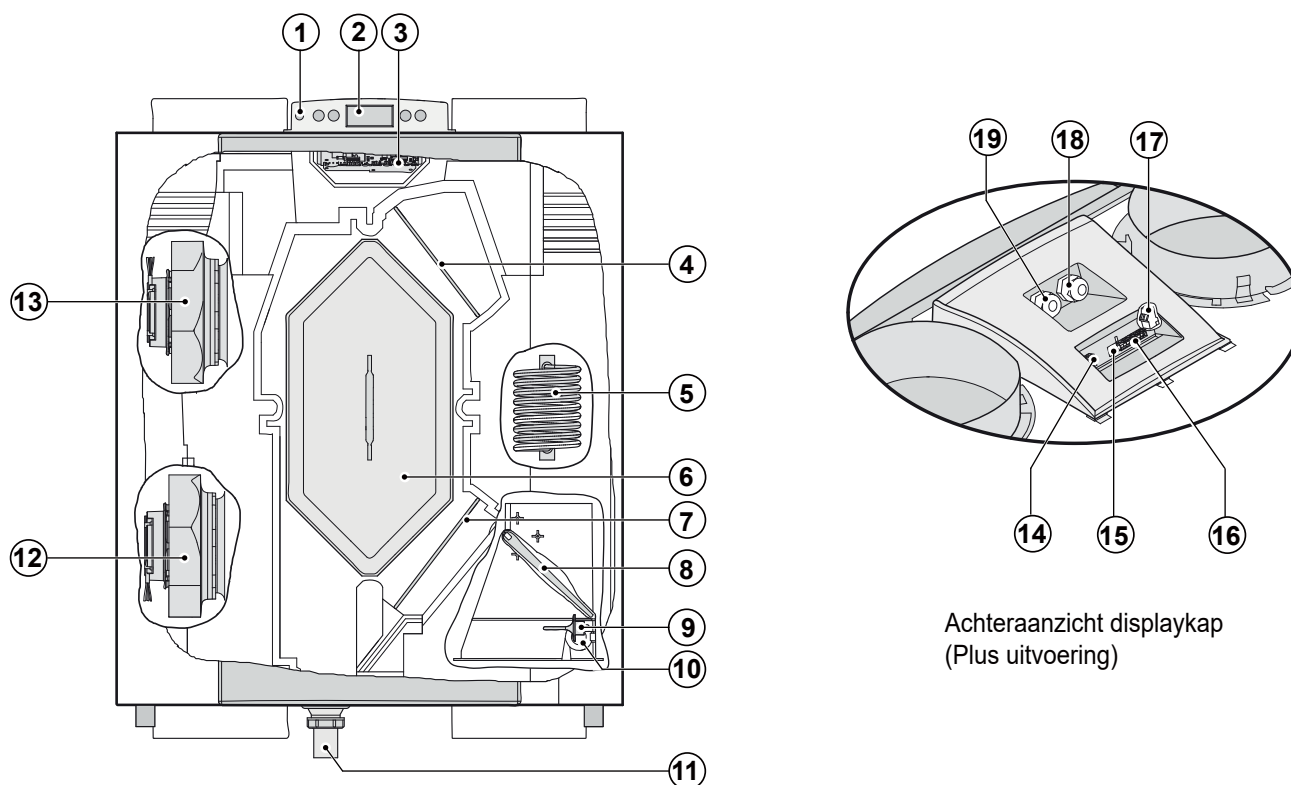

3.3 Opengewerkt toestel

Achteraanzicht displaykap
(Plus uitvoering)

1	Service aansluiting	Computeraansluiting voor servicedoeleinden
2	Display en 4 bedieningstoetsen	Interface tussen de gebruiker en regelelektronica
3	Regelprint	Bevat de regelelektronica voor de functionaliteit
4	Afvoerluchtfilter	Filtert luchtstroom uit de woning
5	Voorverwarmer	Warmt buitenlucht op wanneer kans is op invriezen warmtewisselaar
6	Warmtewisselaar	Zorgt voor de warmteoverdracht tussen de toe- en afvoerlucht
7	Toevoerluchtfilter	Filtert buitenlucht welke woning in gaat
8	Bypassklep	Stuurt de lucht wel of niet over de warmtewisselaar (Deze klep zit bij de 4/0 boven in het toestel)
9	Buitentemperatuurvoeler	Meet de luchttemperatuur van buiten
10	Binnentemperatuurvoeler	Meet de luchttemperatuur uit de woning
11	Condensafvoer	Aansluiting condenswaterafvoer (Set wordt los meegeleverd bij toestel)
12	Afvoerventilator	Voert vervuilde lucht uit de woning naar buiten af
13	Toevoerventilator	Voert verse lucht aan de woning toe
14	Modulaire connector standenschakelaar X2	Aansluitingen naar standenschakelaar, eventueel met filterindicatie
15	Connector eBus X1	Aansluiting t.b.v. eBus aansturing
16	Connector X15	Bevat de diverse extra stuur in- en uitgangen; alleen bij Plus uitvoering
17	Connector X14	Aansluiting naverwarmer of extra voorverwarmer; alleen bij Plus uitvoering (bereikbaar na losnemen displaykap)
18	Netsnoer 230 V.	Doorvoer voedingskabel 230 volt
19	Aansluiting naar naverwarmer of extra voorverwarmer	Doorvoer 230 V. kabel naar naverwarmer of extra voorverwarmer; alleen bij Plus uitvoering