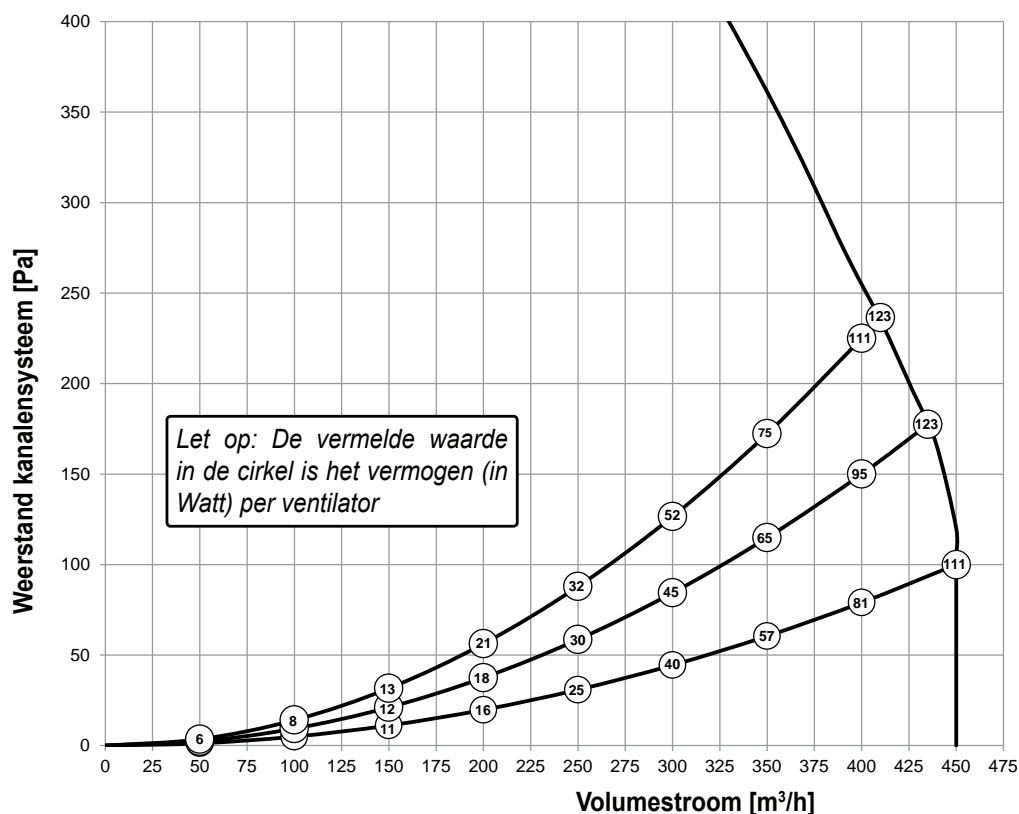

3.1 Technische informatie

Renovent Excellent 450				
Voedingsspanning [V/Hz]	230/50			
Beschermingsgraad	IP30			
Afmetingen (b x h x d) [mm]	677 x 765 x 564			
Kanaaldiameter [mm]	Ø180			
Uitwendige diameter condensafvoer [mm]	Ø32			
Gewicht [kg]	38			
Filterklasse	ISO Coarse 45% (G3) {ISO ePM 1 50% (F7) optioneel voor toevoer}			
Ventilatorstand (fabrieksinstelling)		1	2	3
Ventilatiecapaciteit [m³/h]	50	100	200	300
Toelaatbare weerstand kanalsysteem [Pa]	2 - 5	5 - 15	20 - 60	40 - 130
Opgenomen vermogen (excl. voorverwarmer) [W]	9,5	11 - 18	32 - 45	80 - 105
Opgenomen stroom (excl. voorverwarmer) [A]	0,10	0,10 - 0,18	0,30 - 0,46	0,70 - 0,95
Max. opgenomen stroom (incl. ingeschakelde voorverwarmer) [A]	6			
Cos φ	0,43	0,43 - 0,45	0,43 - 0,45	0,48 - 0,50

Geluidsvermogen Excellent 450												
Ventilatiecapaciteit [m³/h]		100		200		225		300		400		
Geluidsvermogen-niveau Lw (A)	Statische druk [Pa]	9	40	38	80	47	100	84	175	240	150	225
	Kastuitstraling [dB(A)]	29,5	32,5	40,5	41,5	43,5	47,5	51,0	53,0	54,0	54,5	57,0
	Kanaal "uit woning" [dB(A)]	31,5	34,5	46,5	48,0	48,5	50,0	56,5	57,0	58,0	59,0	60,0
	Kanaal "naar woning" [dB(A)]	42,5	47,5	57,0	59,0	60,5	62,5	66,0	68,5	69,5	70,5	71,5

In de praktijk kan door meettoleranties de waarde 1 dB(A) afwijken

Ventilatorgrafiek Renovent Excellent 450