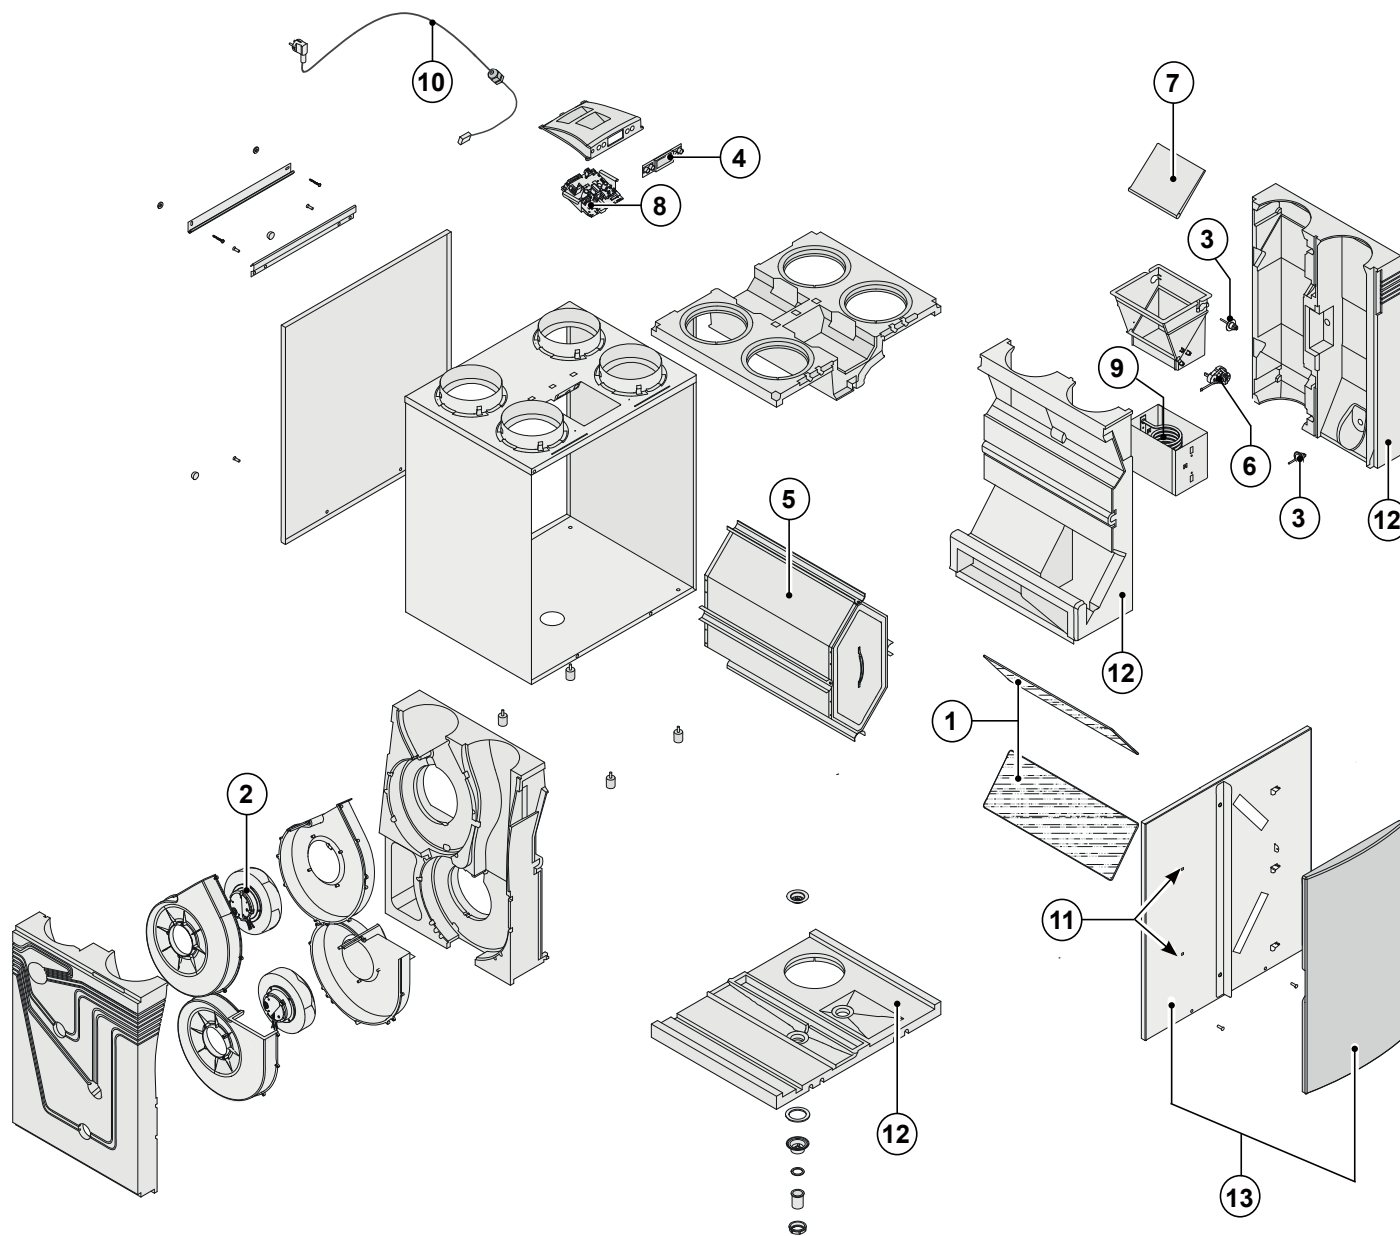

### 12.1 Exploded view

Bij bestelling van onderdelen, naast het betreffende artikelnummer (zie exploded view) ook het type warmteterugwin-toestel, serienummer, bouwjaar en de naam van het onderdeel op geven:

**N. B.:**

Type toestel, serienummer en bouwjaar staan vermeld op de opschriftplaat welke achter het voordeksel op het toestel is geplaatst.

Voorbeeld	
Type toestel	: Renovent Excellent 4/0 R
Serienummer	: 420020184201
Bouwjaar	: 2018
Onderdeel	: Ventilator
Artikelcode	: 531774
Aantal	: 1

### 12.2 Serviceartikelen

Nr.	Artikelomschrijving	Artikelcode
1	Filterset 2x ISO Coarse 45% (G3) filter (standaard uitvoering) *	531770
2	Ventilator Excellent 300/400 (1 stuks)	531774
3	Temperatuursensor NTC 10K (1 stuks)	531775
4	Bedieningspaneel UBP-01	531776
5	Warmtewisselaar Excellent 300	532179
	Warmtewisselaar Excellent 400	532180
6	Motor bypassklep	531778
7	Bypassklep	531779
8	Regelprint (Plus uitvoering) Denk bij vervanging om juiste instelling dipswitches; zie §8.1	531780
9	Verwarmingsspiraal 1000 W. voorverwarmer	531781
10	Snoer met netstekker 230 volt **	531782
11	Deursluiting (2 stuks)	531297
12	EPS set (3 stuks) incl. condensafvoeraansluiting	531798
13	Filterdeur links	531934
	Filterdeur rechts	531935