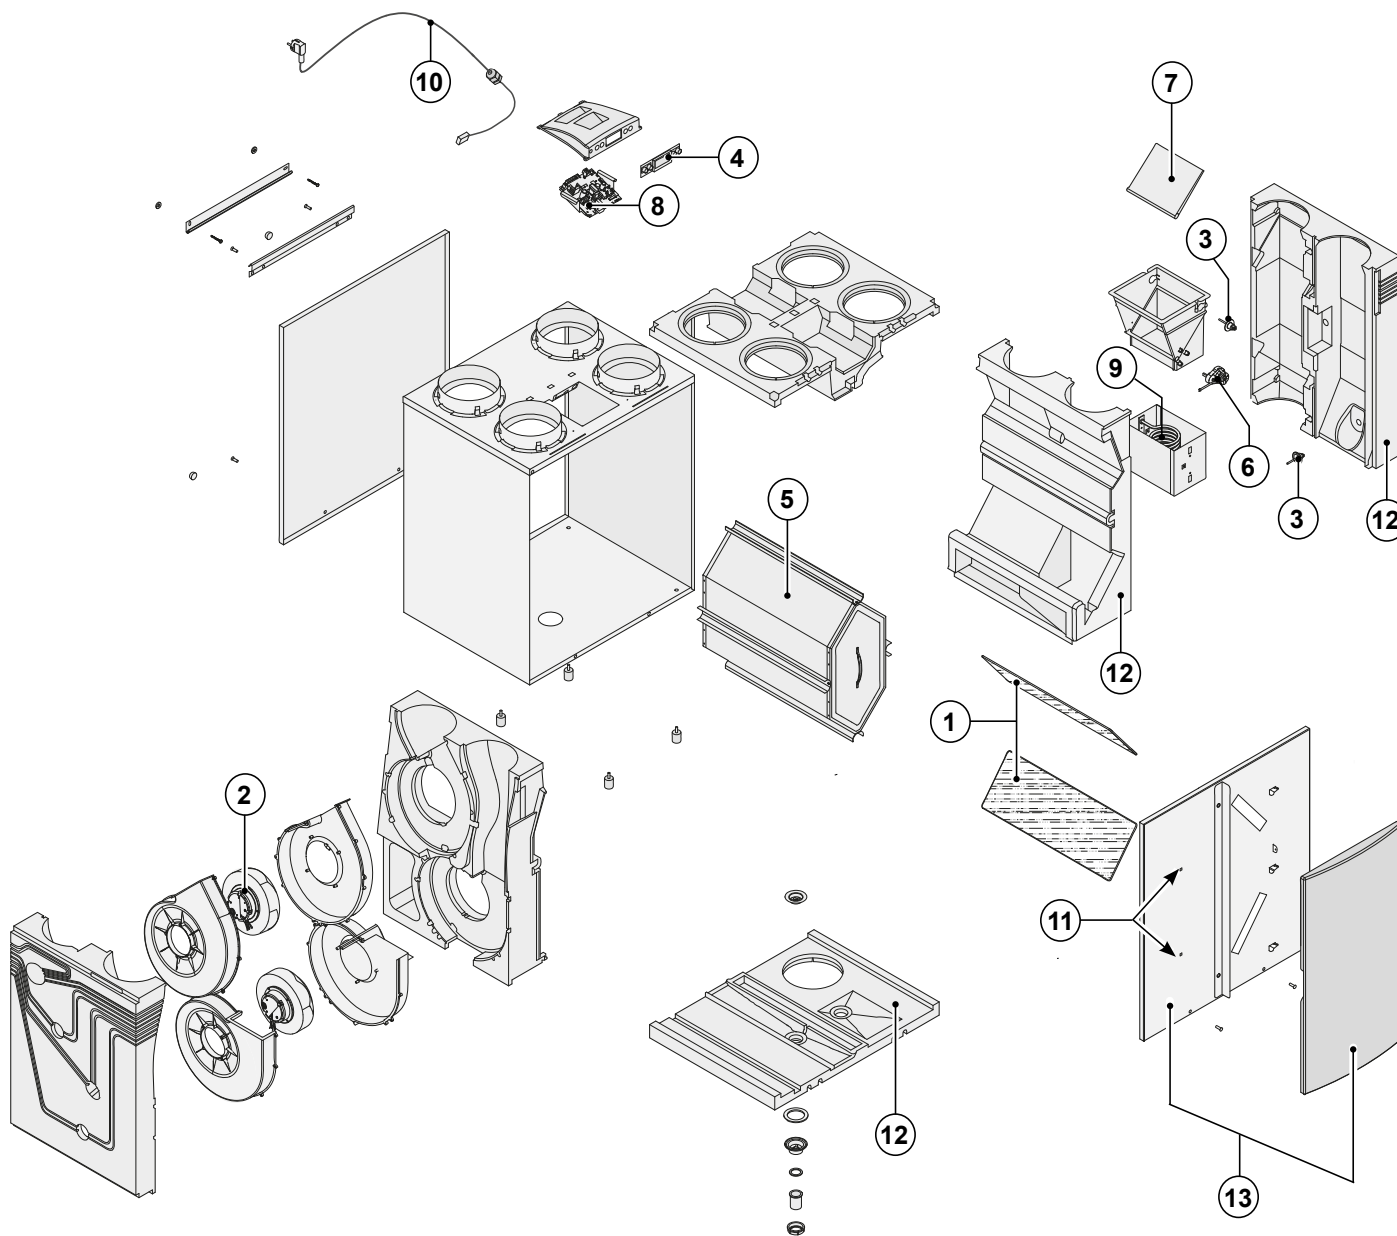

12.1 Exploded view

Bij bestelling van onderdelen, naast het betreffende artikelnummer (zie exploded view) ook het type warmteterugwin-toestel, serienummer, bouwjaar en de naam van het onderdeel op geven:

N. B.:

Type toestel, serienummer en bouwjaar staan vermeld op de opschriftplaat welke achter het voordeksel op het toestel is geplaatst.

Voorbeeld	
Type toestel	: Renovent Excellent 4/0 R
Serienummer	: 420020184201
Bouwjaar	: 2018
Onderdeel	: Ventilator
Artikelcode	: 531774
Aantal	: 1

12.2 Serviceartikelen

Nr.	Artikelomschrijving	Artikelcode
1	Filterset 2x G3 filter (standaard uitvoering) *	531770
2	Ventilator Excellent 300/400 (1 stuks)	531774
3	Temperatuursensor NTC 10K (1 stuks)	531775
4	Bedieningspaneel UBP-01	531776
5	Warmtewisselaar Excellent 300	532179
	Warmtewisselaar Excellent 400	532180
6	Motor bypassklep	531778
7	Bypassklep	531779
8	Regelprint (Plus uitvoering) Denk bij vervanging om juiste instelling dipswitches; zie §8.1	531780
9	Verwarmingspiraal 1000 W. voorverwarmer	531781
10	Snoer met netstekker 230 volt **	531782
11	Deursluiting (2 stuks)	531297
12	EPS set (3 stuks) incl. condensafvoeraansluiting	531798
13	Filterdeur links	531934
	Filterdeur rechts	531935