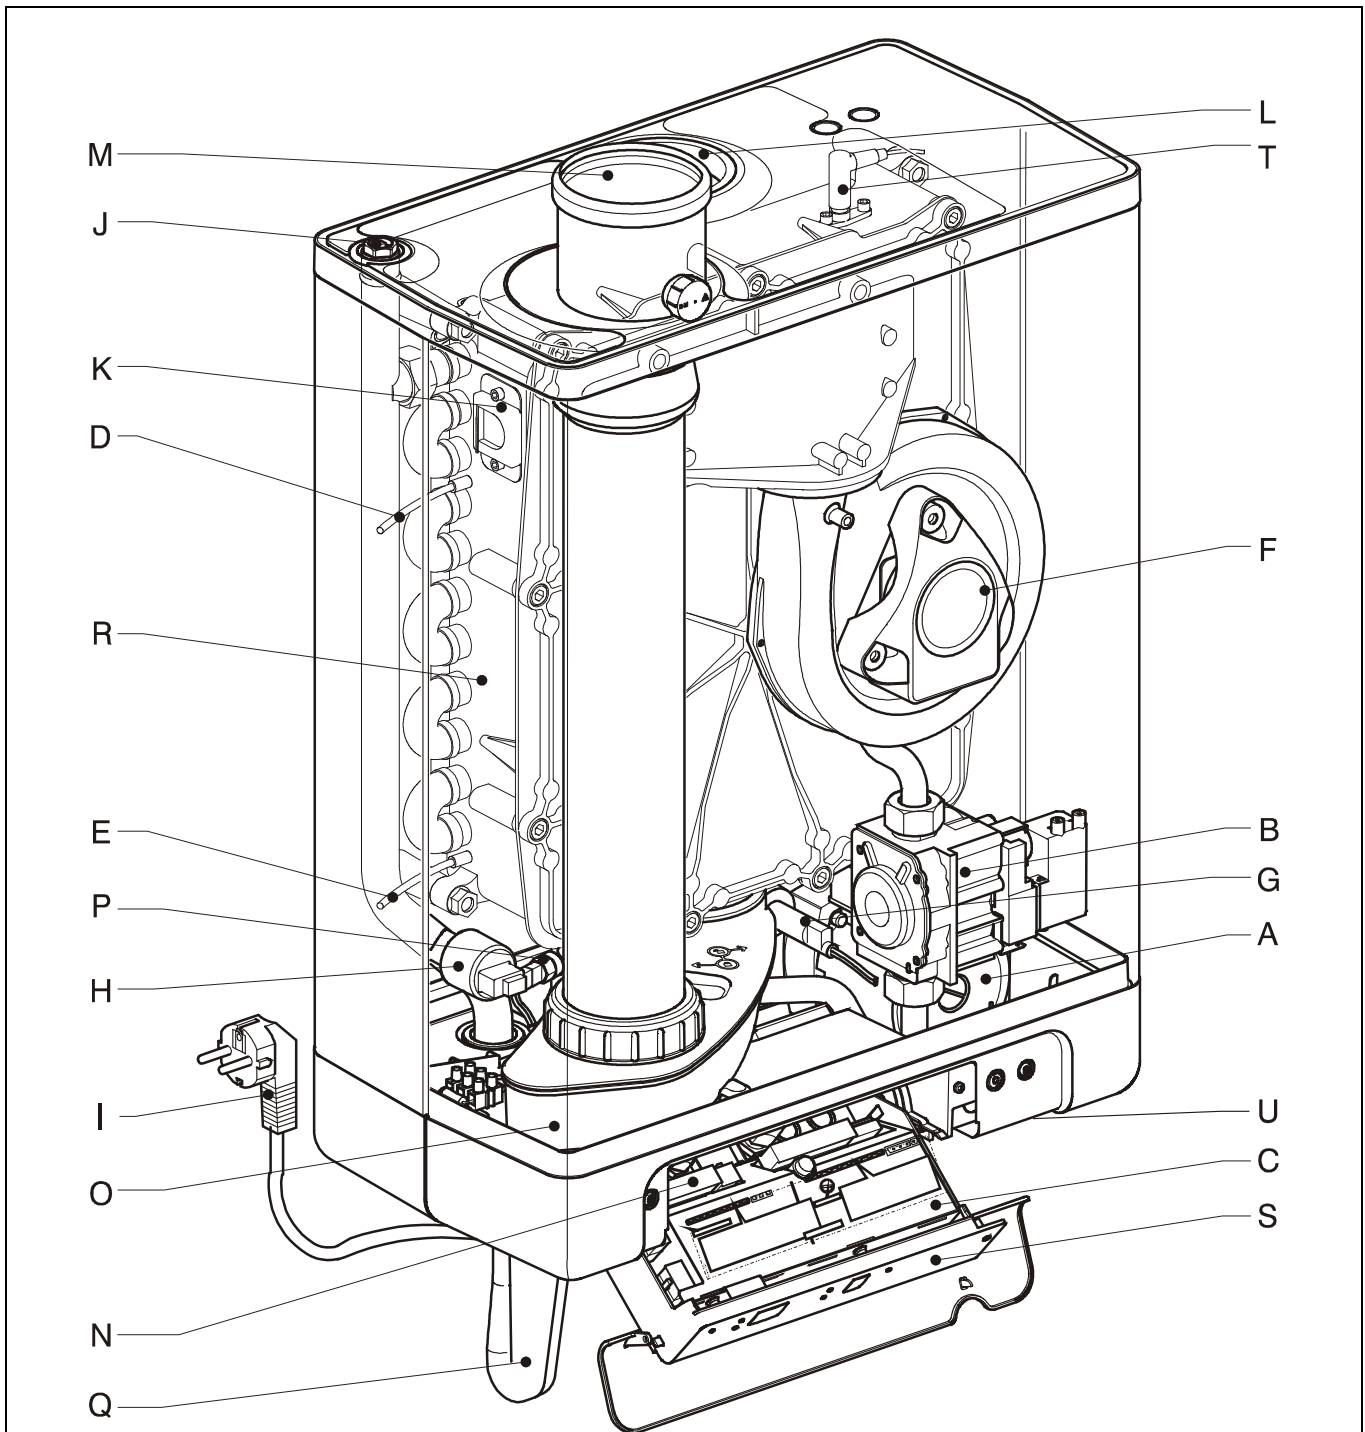

### 3 HOOFDCOMPONENTEN

- |    |  |    |                                |
|----|--|----|--------------------------------|
| A. | A-label CV-pomp                                | L. | Luchttoevoer                   |
| B. | Gasblok  | M. | Rookgasafvoeradapter           |
| C. | Branderautomaat met bedieningspaneel           | N. | Aansluitblok / klemmenlijst X4 |
| D. | Aanvoersensor S1                               | O. | Condensafvoerbak               |
| E. | Retoursensor S2                                | P. | Warmwatersensor S3             |
| F. | Ventilator                                     | Q. | Sifon                          |
| G. | Stromingssensor                                | R. | Warmtewisselaar                |
| H. | Druksensor CV                                  | S. | Bedieningspaneel en uitlezing  |
| I. | Aansluitsnoer 230 V ~ met steker met randaarde | T. | Ionisatie- / ontstekpen        |
| J. | Handontluchter                                 | U. | Positie typeplaat              |
| K. | Kijkglas                                       |    |                                |