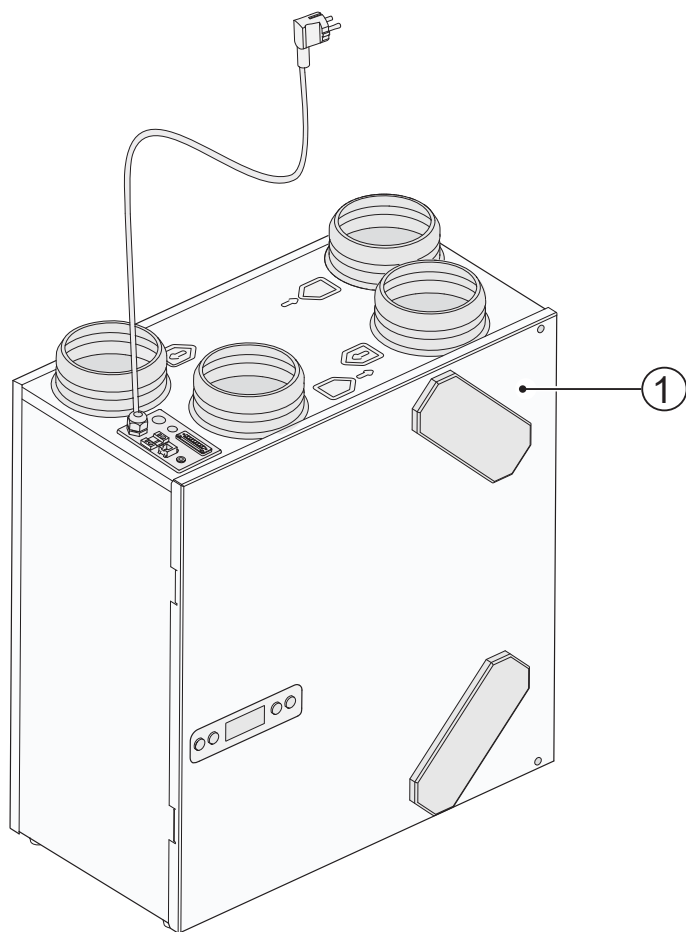

## 1.1 Leveromvang

Controleer voordat men begint met de installatie van het warmteterugwintoestel of deze compleet en onbeschadigd is geleverd.

De leveromvang van het warmteterugwintoestel type Renovent Excellent 180 omvat de volgende componenten:

① Warmteterugwintoestel type Renovent Excellent 180

② Muurophangbeugelset bestaande uit:

- 2x ophangstrips
- 3x stootdopjes
- 1x rubber strip
- 2x rubberen ringen
- 1x montagehandleiding

③ PVC-Condensafvoeraansluiting bestaande uit:

- 1x kunststof puntstuk 1,5" x 20 mm

④ Documentatie bestaande uit:

- 1x korte handleiding

Artikelomschrijving		Artikelcode
Splitter RJ12		510472
CO <sub>2</sub> -sensor opbouw uitvoering		532126
Zender draadloze afstandbediening 2 standen (incl. batterij)		532170
Zender draadloze afstandbediening 4 standen (incl. batterij)		532171
Ontvanger draadloze afstandbediening (t.b.v. batterij uitvoering)		532172
Set draadloze afstandbediening 2 standen (1 zender & 1 ontvanger)		532173
Set draadloze afstandbediening 4 standen (1 zender & 1 ontvanger)		532174
3-Standenschakelaar wit inbouw (zonder filterindicatie) Levering incl. inzetplaat en afdekraam		540214
4-Standenschakelaar wit met filterindicatie; inbouw; modulaire aansluiting. Levering incl. inzetplaat en afdekraam		540262
Brink Air Control		510498
Perilexkabel		531783
Elektrische naverwarmer Excellent 180		310730
Elektrische voorverwarmer Excellent 180		310740
RH-sensor		310657
Filterset ISO ePM 2.5 50% (F6) filter (2 stuks)		531600
Filter ISO ePM 1 50% (F7) (1 stuks)		533025
Servicetool		531961