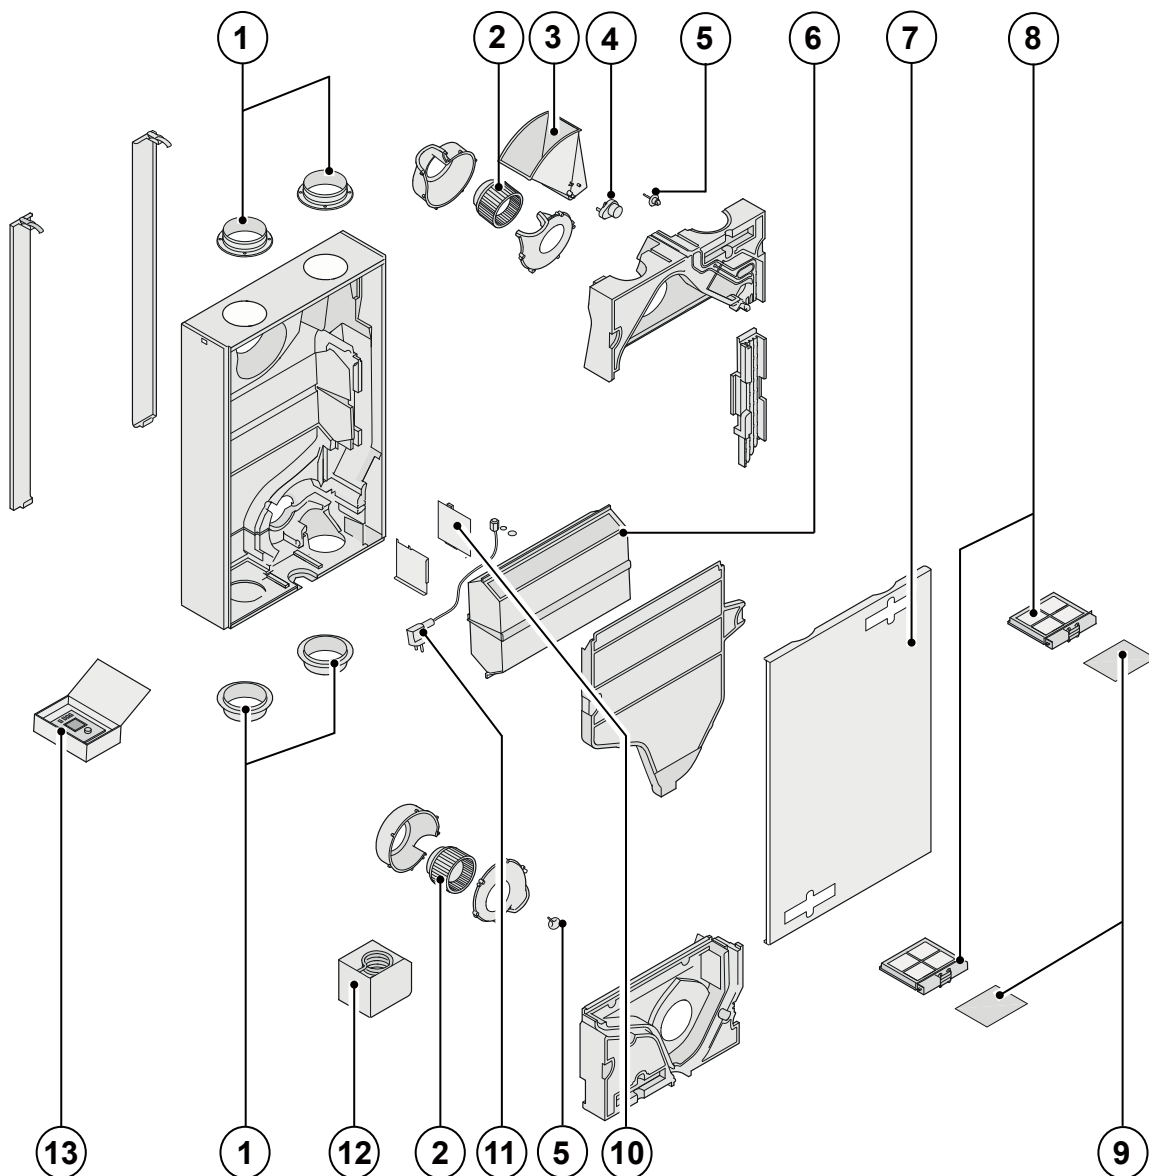

11.1 Exploded view

Bij bestelling van onderdelen, naast het betreffende artikelcode-nummer (zie exploded view) ook het type warmteterugwin-toestel, serienummer, bouwjaar en de naam van het onderdeel op geven:

N. B.:
Type toestel, serienummer en bouwjaar staan vermeld op de opschriftplaat welke aan buitenzijde van het toestel is ge-plaatst (naast elektrische aansluitingen).

Voorbeeld	
Type toestel	: Renovent Sky 150
Serienummer	: 423000184301
Bouwjaar	: 2018
Onderdeel	: Ventilator
Artikelcode	: 533003
Aantal	: 1

11.2 Serviceartikelen

Nr.	Omschrijving	Code
1	Boordringen (4 stuks)	533004
2	Ventilator (1 stuks)	533003
3	Bypassklep	533008
4	Motor bypassklep	531778
5	Temperatuursensor (1 stuks)	531775
6	Warmtewisselaar	533006
7	Voordeksel met scharnieren	513007
8	Set filterhouders (2 stuks)	533005
9	Filtermatset 2x ISO Coarse 60% (F7) filter (standaard	533000
10	Regelprint (Plus uitvoering) Denk bij vervanging om juiste instelling dipswitches.	531780
11	Snoer met netstekker 230 volt *	533009
12	Verwarmingsspiraal 375 W. voorverwarmer	533020
13	Air Control	510498

- * Het netsnoer is voorzien van een print connector. Bestel voor vervanging hiervan altijd bij Brink een vervangend netsnoer. **Om gevaarlijke situatie te voorkomen, beschadigde netaansluiting altijd door een gekwalificeerd persoon laten vervangen!**