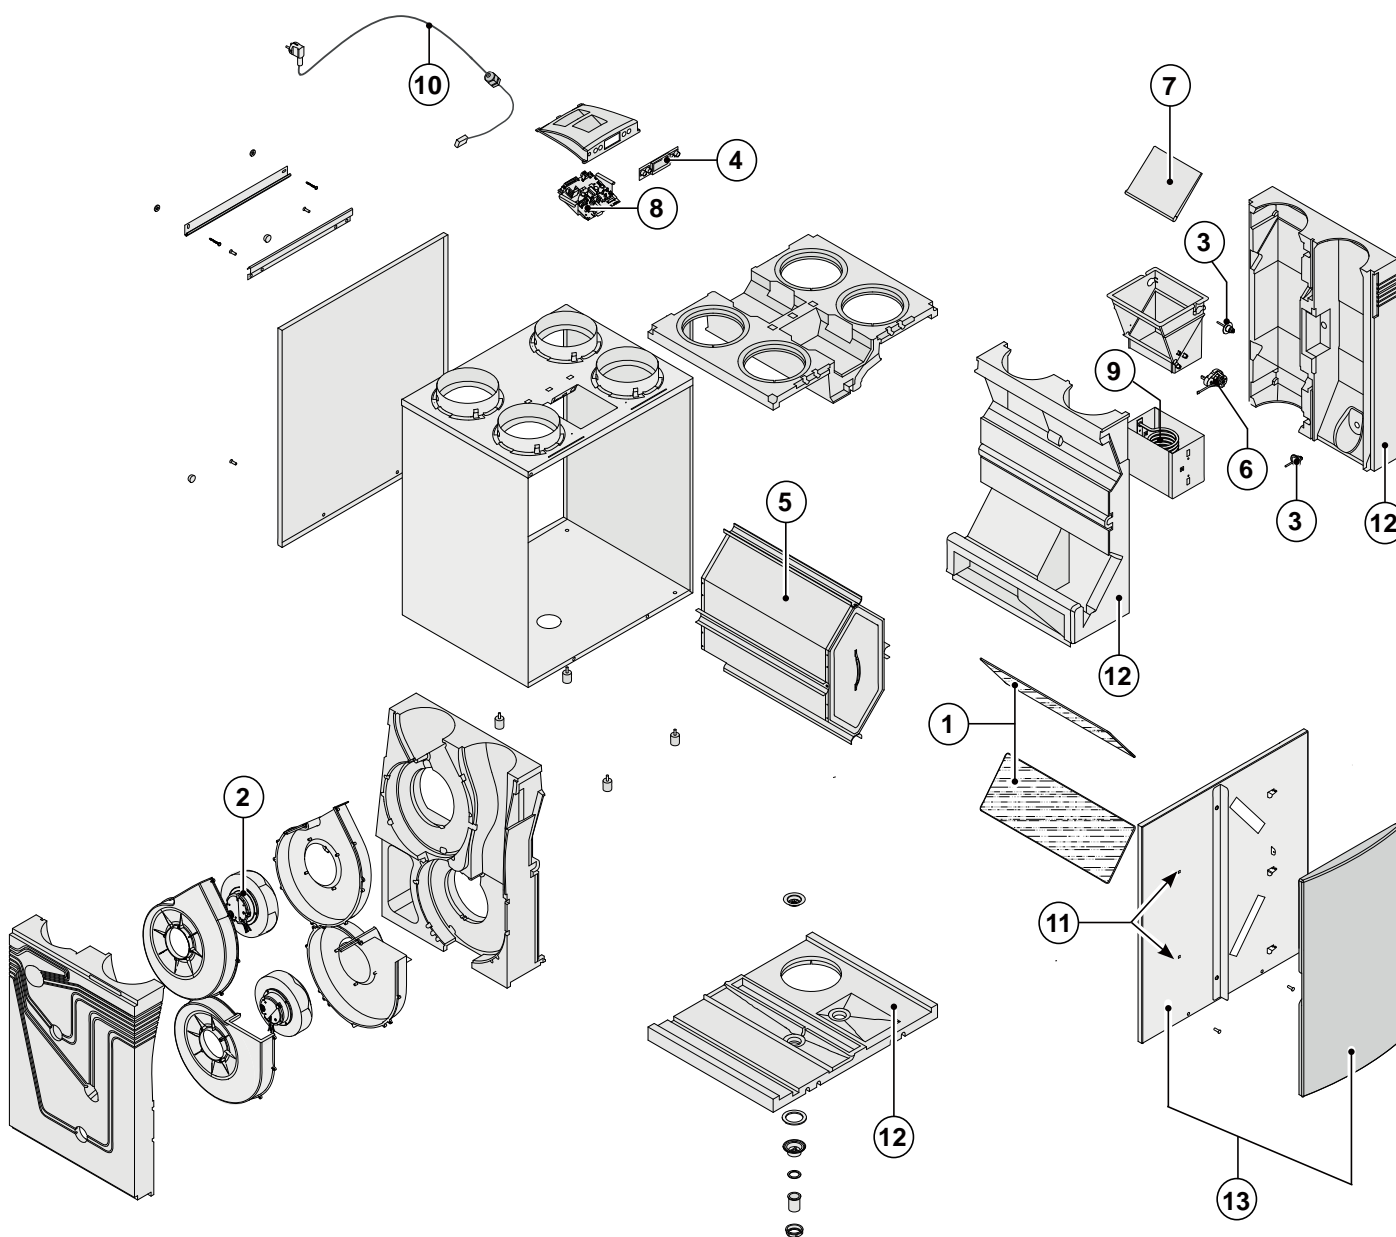

12.1 Exploded view

Bij bestelling van onderdelen, naast het betreffende artikelnummer (zie exploded view) ook het type warmteterugwin-toestel, serienummer, bouwjaar en de naam van het onderdeel op geven:

N. B.:

Type toestel, serienummer en bouwjaar staan vermeld op de opschriftplaat welke achter het voordeksel op het toestel is geplaatst.

Voorbeeld	
Type toestel	: Renovent Excellent 450 4/0 R
Serienummer	: 420200174801
Bouwjaar	: 2017
Onderdeel	: Ventilator
Artikelcode	: 532605
Aantal	: 1

12.2 Serviceartikelen

Nr.	Artikelomschrijving	Artikelcode
1	Filterset 2x G3 filter (standaard uitvoering)	531770
2	Ventilator Excellent 450 (1 stuks)	532605
3	Temperatuursensor NTC 10K (1 stuks)	531775
4	Bedieningspaneel UBP-01	531776
5	Warmtewisselaar Excellent 450	532180
6	Motor bypassklep	531778
7	Bypassklep	531779
8	Regelprint (Plus uitvoering) Denk bij vervanging om juiste instelling dipswitches; zie §8.1	531780
9	Verwarmingsspiraal 1000 W. voorverwarmer	531781
10	Snoer met netstekker 230 volt incl. displaykap *	531782
11	Deursluiting (2 stuks)	531297
12	EPS bodemplaat (3 stuks) incl. condensafvoeraansluiting	531798
13	Filterdeur links	531934
	Filterdeur rechts	531935

* Het netsnoer is voorzien van een print connector.
Bestel voor vervanging hiervan altijd bij Brink een vervangend netsnoer.

Om gevaarlijk situaties te voorkomen, mag een beschadigde netaansluiting alleen door een hiervoor gekwalificeerd persoon worden vervangen!