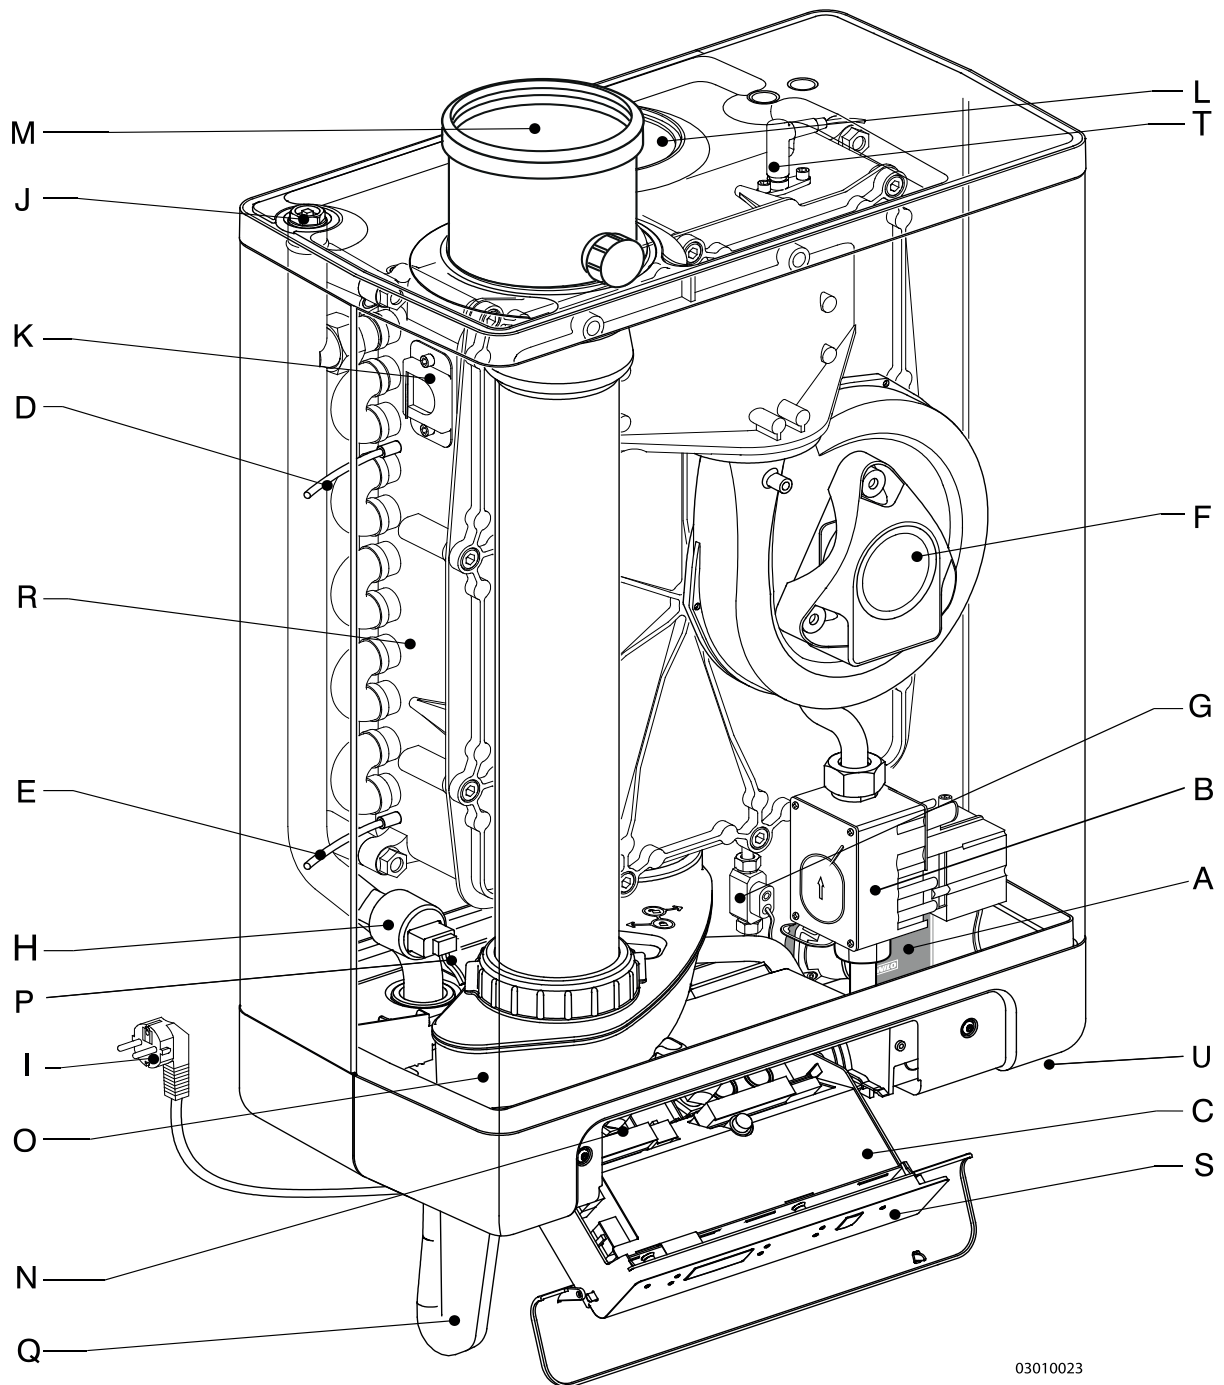

3 HOOFDCOMPONENTEN

03010023

- | | | | |
|----|--|----|--------------------------------|
| A. | A-label CV-pomp | L. | Luchttoevoer |
| B. | Gasblok | M. | Rookgasafvoeradapter |
| C. | Branderautomaat met bedieningspaneel | N. | Aansluitblok / klemmenlijst X4 |
| D. | Aanvoersensor S1 | O. | Condensafvoerbak |
| E. | Retoursensor S2 | P. | Warmwatersensor S3 |
| F. | Ventilator | Q. | Sifon |
| G. | Stromingssensor | R. | Warmtewisselaar |
| H. | Druksensor CV | S. | Bedieningspaneel en uitlezing |
| I. | Aansluitsnoer 230 V ~ met steker met randaarde | T. | Ionisatie- / ontstekpen |
| J. | Handontluchter | U. | Positie typeplaat |
| K. | Kijkglas | | |