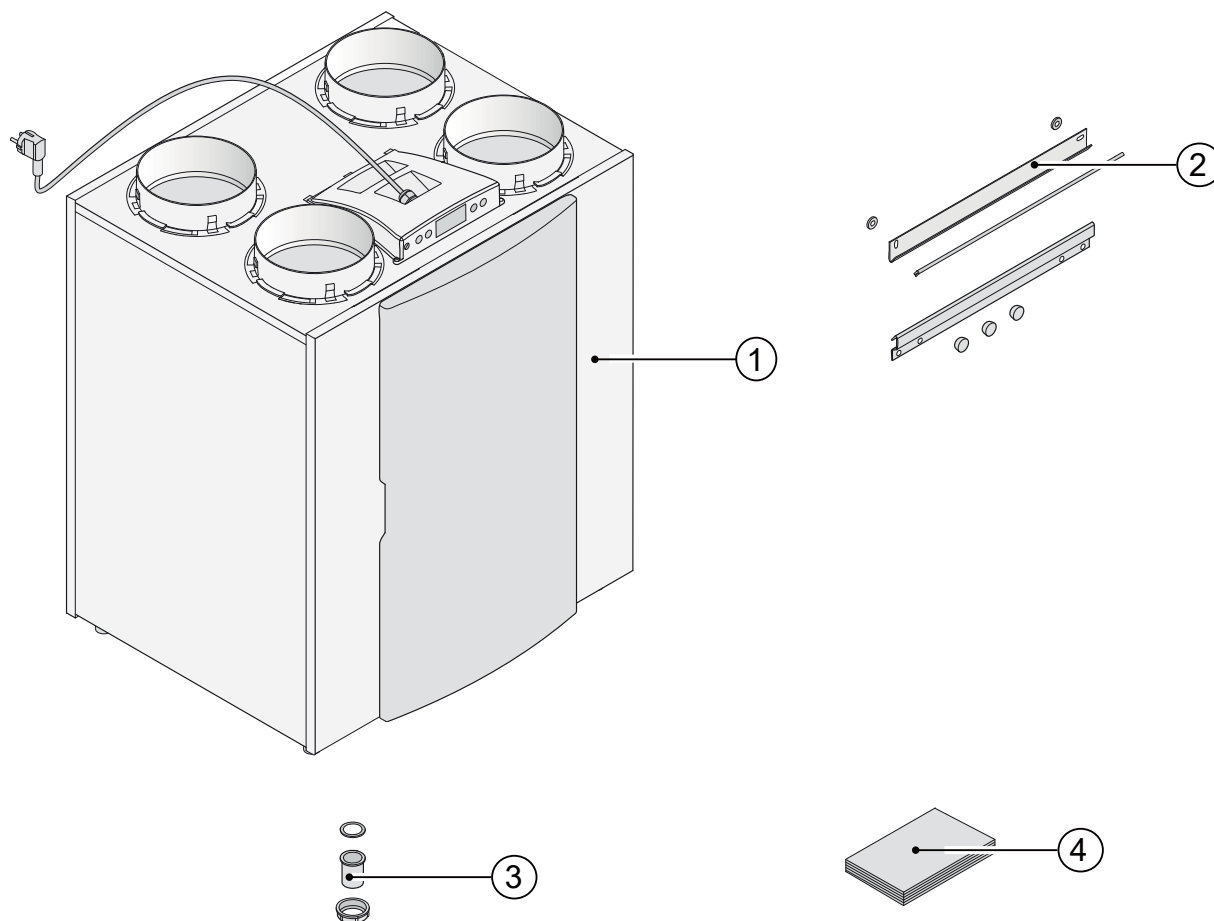

1.1 Leveromvang

Controleer voordat men begint met de installatie van het warmteterugwintoestel of deze compleet en onbeschadigd is geleverd.

De leveromvang van het warmteterugwintoestel type Renovent Excellent omvat de volgende componenten:

① Warmteterugwintoestel type Renovent Excellent

② Muurophangbeugelset bestaande uit:

- 2x ophangstrips
- 3x stootdopjes
- 1x rubber strip
- 2x rubberen ringen
- 1x montagehandleiding

③ PVC-Condensafvoeraansluiting bestaande uit:

- 1x kunststof schroefwarterel 1,5"
- 1x afdichtring
- 1x PVC lijmaansluitstuk 32 mm

④ Documentatieset bestaande uit:

- 1x korte montage instructie

1.2 Accessoires Renovent Excellent

Artikelomschrijving		Artikelcode
Splitter RJ12		510472
Ebus CO ₂ -sensor Ebus inbouw uitvoering (toepassing alleen mogelijk bij Plus uitvoering)		512126
Zender draadloze afstandbediening 2 standen (incl. batterij)		532170
Zender draadloze afstandbediening 4 standen (incl. batterij)		532171
Ontvanger draadloze afstandbediening (t.b.v. batterij uitvoering)		532172
Set draadloze afstandbediening 2 standen (1 zender & 1 ontvanger)		532173
Set draadloze afstandbediening 4 standen (1 zender & 1 ontvanger)		532174
3-Standenschakelaar wit inbouw (zonder filterindicatie) Levering incl. inzetplaat en afdekraam		540214
4-Standenschakelaar wit met filterindicatie; inbouw; modulaire aansluiting. Levering incl. inzetplaat en afdekraam		540262
Brink Air Control		510498
Elektrische naverwarmer Excellent 450 Ø 180mm		310650
Elektrische (extra)voorverwarmer Excellent 450 Ø 180mm		310660

Artikelomschrijving		Artikelcode
Filterset 1 x ISO ePM 1 50% (F7) filter (1 stuks)		531771
Filterset 1x ISO Coarse 45% (G3) & 1x ISO ePM 1 50% (F7) (2 stuks)		531773
RH-sensor		310657
Montagestoel Excellent 450		217035
Enthalpie warmtewisselaar		532059
Servicetool		531961