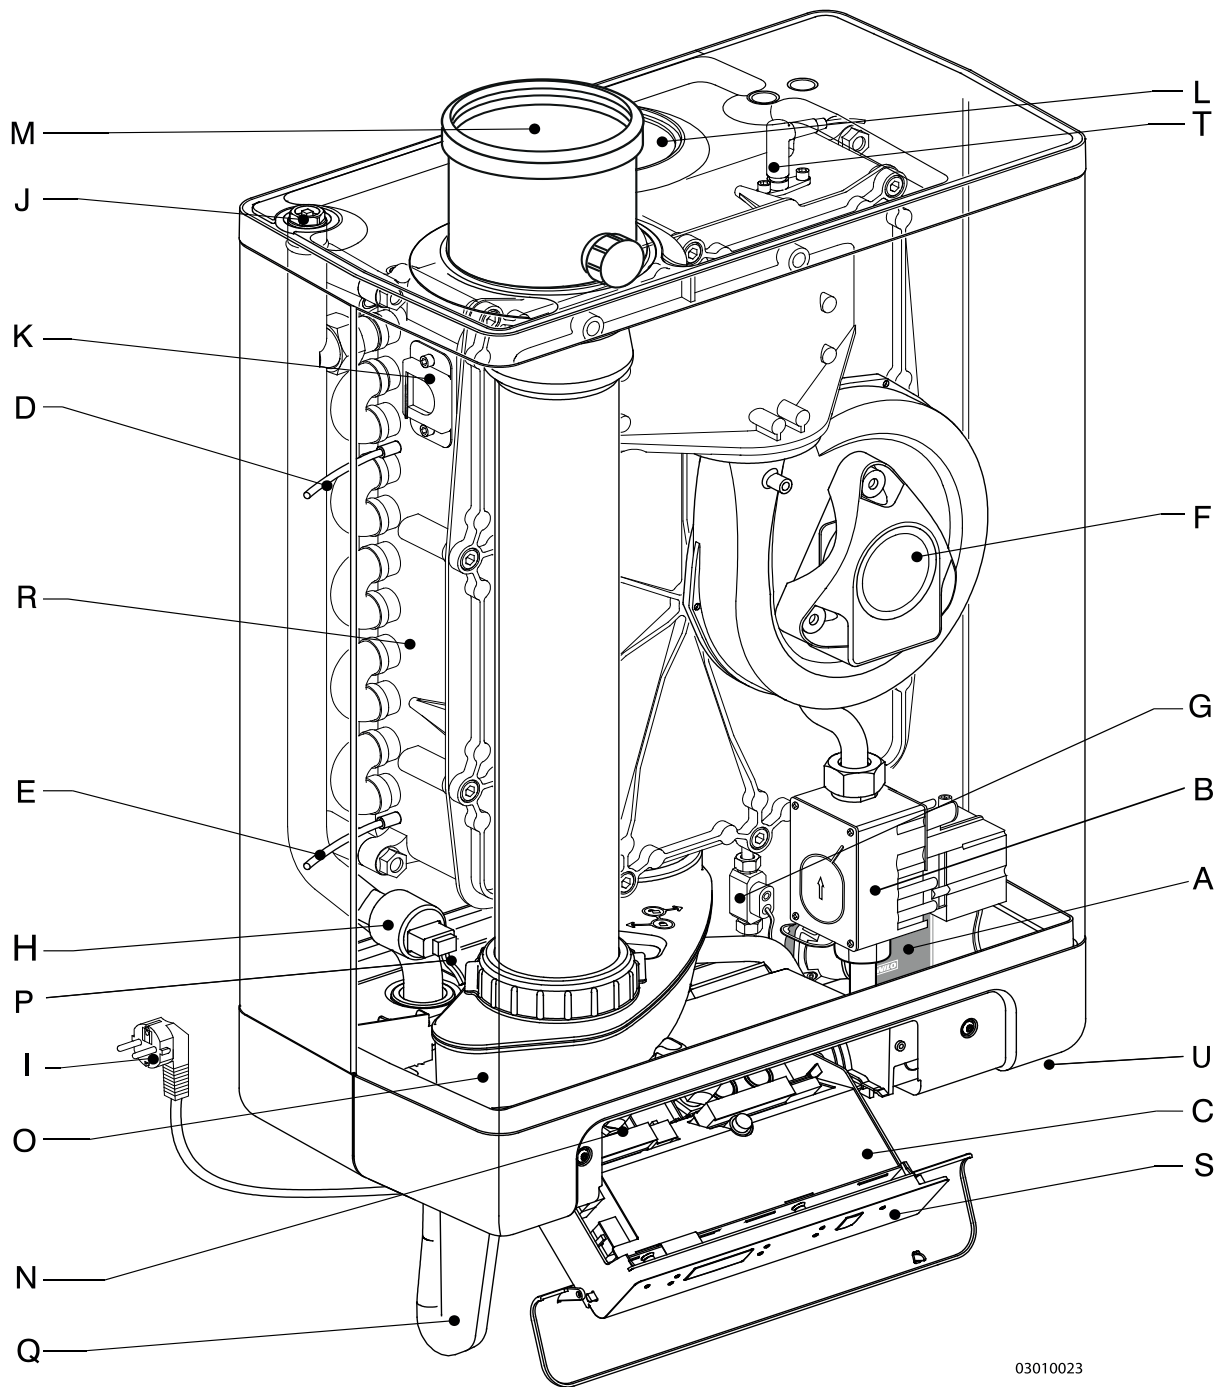

3 HOOFDCOMPONENTEN

03010023

- | | | | |
|----|--|----|--------------------------------|
| A. | A-label CV-pomp | L. | Luchttoevoer |
| B. | Gasblok | M. | Rookgasafvoeradapter |
| C. | Branderautomaat met bedieningspaneel | N. | Aansluitblok / klemmenlijst X4 |
| D. | Aanvoersensor S1 | O. | Condensafvoerbak |
| E. | Retoursensor S2 | P. | Warmwatersensor S3 |
| F. | Ventilator | Q. | Sifon |
| G. | Stromingssensor | R. | Warmtewisselaar |
| H. | Druksensor CV | S. | Bedieningspaneel en uitlezing |
| I. | Aansluitsnoer 230 V ~ met steker met randaarde | T. | Ionisatie- / ontstekpen |
| J. | Handontluchter | U. | Positie typeplaat |
| K. | Kijkglas | | |