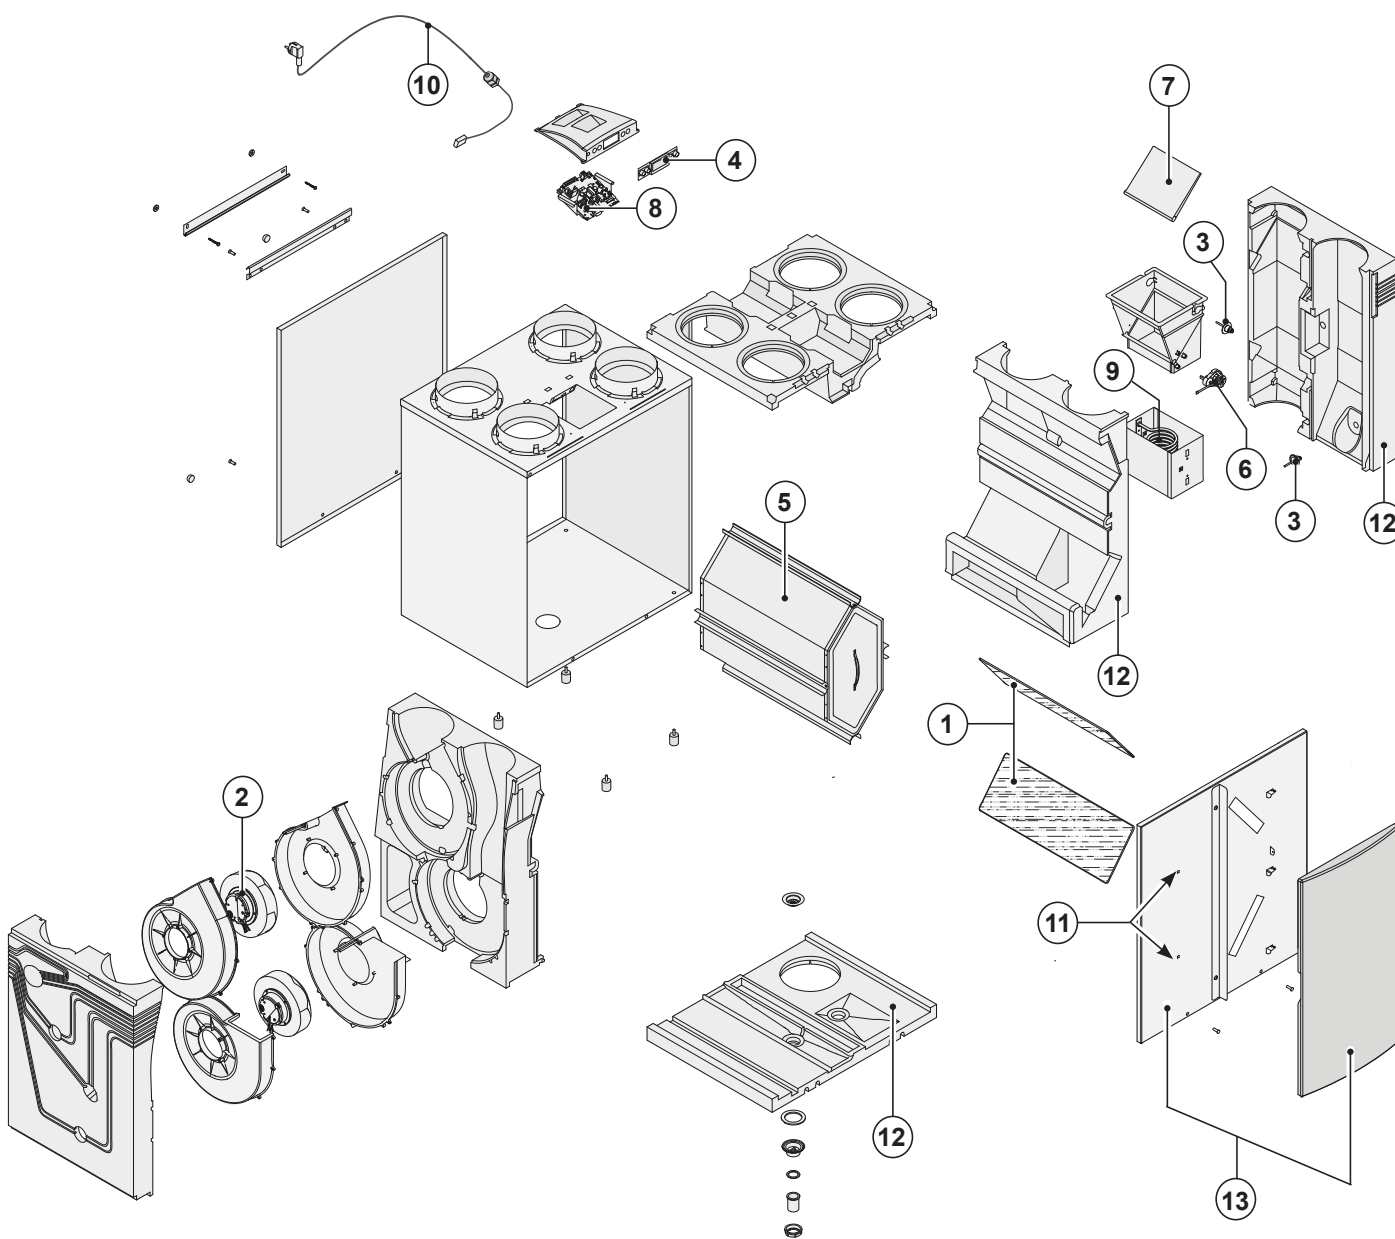

12.1 Exploded view

Bij bestelling van onderdelen, naast het betreffende artikelco-
denummer (zie exploded view) ook het type warmteterugwin-
toestel, serienummer, bouwjaar en de naam van het onderdeel
op geven:

N. B.:

Type toestel, serienummer en bouwjaar staan vermeld op
de opschriftplaat welke achter het voordeksel op het toestel
is geplaatst.

Voorbeeld	
Type toestel	: Renovent Excellent 450 4/0 R
Serienummer	: 420200202801
Bouwjaar	: 2020
Onderdeel	: Ventilator
Artikelcode	: 532605
Aantal	: 1

12.2 Serviceartikelen

Nr.	Artikelomschrijving	Artikelcode
1	Filterset 2x ISO Coarse 45% (G3) filter (standaard uitvoering)	531770
2	Ventilator Excellent 450 (1 stuks)	532605
3	Temperatuursensor NTC 10K (1 stuks)	531775
4	Bedieningspaneel UBP-01	531776
5	Warmtewisselaar Excellent 450	532180
6	Motor bypassklep	531778
7	Bypassklep	531779
8	Regelprint (Plus uitvoering) Denk bij vervanging om juiste instelling dipswitches; zie §8.1	531780
9	Verwarmingsspiraal 1000 W. voorverwarmer	531781
10	Snoer met netstekker 230 volt incl. displaykap *	531782
11	Deursluiting (2 stuks)	531297
12	EPS bodemplaat (3 stuks) incl. condensafvoeraansluiting	531798
13	Filterdeur links	531934
	Filterdeur rechts	531935

* Het netsnoer is voorzien van een print connector.
Bestel voor vervanging hiervan altijd bij Brink een vervangend netsnoer.

Om gevaarlijk situaties te voorkomen, mag een beschadigde netaansluiting alleen door een hiervoor gekwalificeerd persoon worden vervangen!