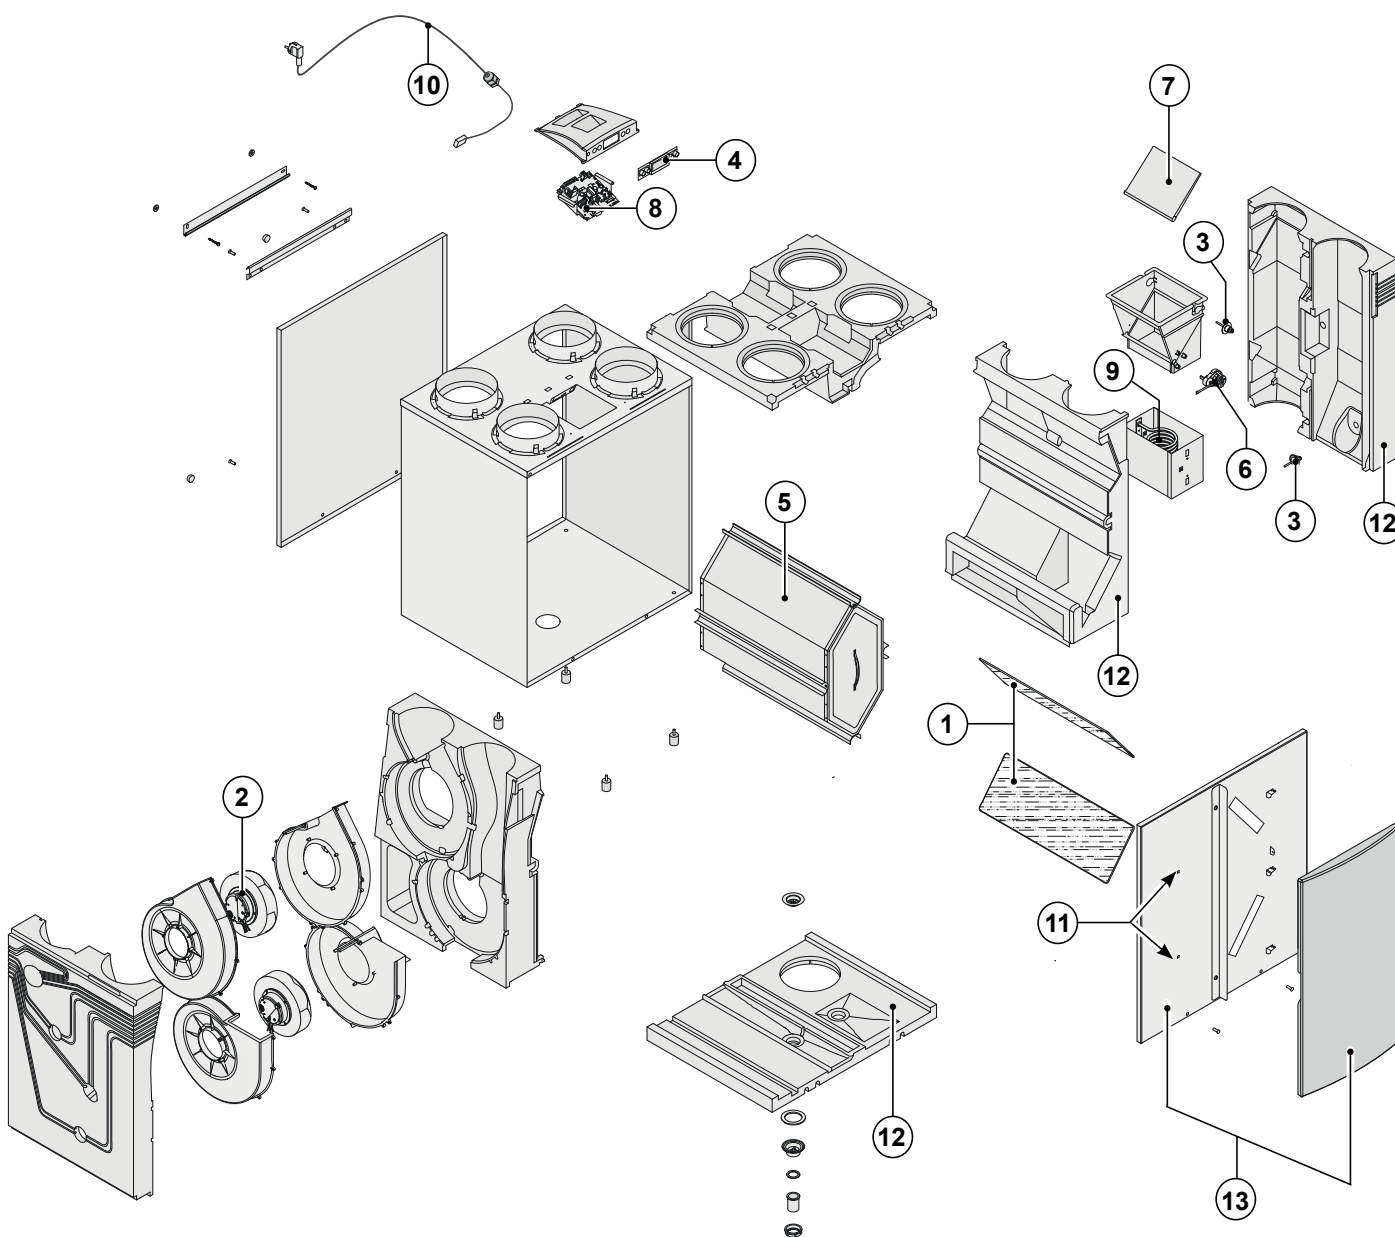

12.1 Exploded view

Bij bestelling van onderdelen, naast het betreffende artikelnummer (zie exploded view) ook het type warmteterugwin-toestel, serienummer, bouwjaar en de naam van het onderdeel op geven:

N. B.:

Type toestel, serienummer en bouwjaar staan vermeld op de opschriftplaat welke achter het voordeksel op het toestel is geplaatst.

Voorbeeld	
Type toestel	: Renovent Excellent 450 4/0 R
Serienummer	: 420200184801
Bouwjaar	: 2018
Onderdeel	: Ventilator
Artikelcode	: 532605
Aantal	: 1

12.2 Serviceartikelen

Nr.	Artikelomschrijving	Artikelcode
1	Filterset 2x ISO Coarse 45% (G3) filter (standaard uitvoering)	531770
2	Ventilator Excellent 450 (1 stuks)	532605
3	Temperatuursensor NTC 10K (1 stuks)	531775
4	Bedieningspaneel UBP-01	531776
5	Warmtewisselaar Excellent 450	532180
6	Motor bypassklep	531778
7	Bypassklep	531779
8	Regelprint (Plus uitvoering) Denk bij vervanging om juiste instelling dipswitches; zie §8.1	531780
9	Verwarmingsspiraal 1000 W. voorverwarmer	531781
10	Snoer met netstekker 230 volt incl. displaykap *	531782
11	Deursluiting (2 stuks)	531297
12	EPS bodemplaat (3 stuks) incl. condensafvoeraansluiting	531798
13	Filterdeur links	531934
	Filterdeur rechts	531935

* Het netsnoer is voorzien van een print connector.
Bestel voor vervanging hiervan altijd bij Brink een vervangend netsnoer.

Om gevaarlijk situaties te voorkomen, mag een beschadigde netaansluiting alleen door een hiervoor gekwalificeerd persoon worden vervangen!