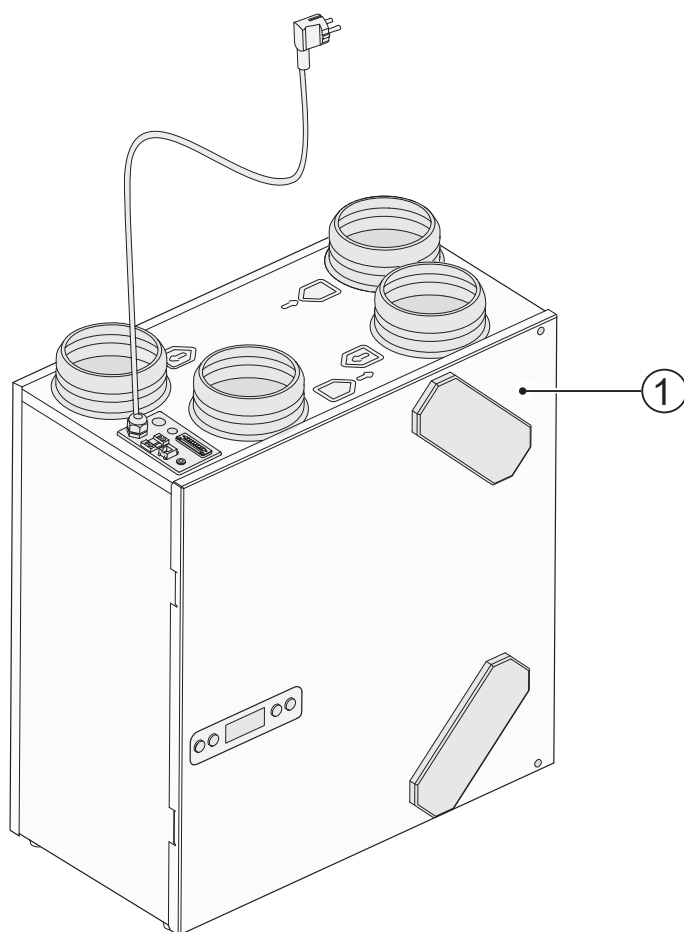

1.1 Leveromvang

Controleer voordat men begint met de installatie van het warmteterugwintoestel of deze compleet en onbeschadigd is geleverd.

De leveromvang van het warmteterugwintoestel type Renovent Excellent 180 omvat de volgende componenten:

① Warmteterugwintoestel type Renovent Excellent 180

② Muurophangbeugelset bestaande uit:

- 2x ophangstrips
- 3x stootdopjes
- 1x rubber strip
- 2x rubberen ringen
- 1x montagehandleiding

③ PVC-Condensafvoeraansluiting bestaande uit:

- 1x kunststof puntstuk 1,5" x 20 mm

④ Documentatie bestaande uit:

- 1x korte handleiding

Artikelomschrijving		Artikelcode
Splitter RJ12		510472
CO ₂ -sensor opbouw uitvoering		512126
Zender draadloze afstandbediening 2 standen (incl. batterij)		532170
Zender draadloze afstandbediening 4 standen (incl. batterij)		532171
Ontvanger draadloze afstandbediening (t.b.v. batterij uitvoering)		532172
Set draadloze afstandbediening 2 standen (1 zender & 1 ontvanger)		532173
Set draadloze afstandbediening 4 standen (1 zender & 1 ontvanger)		532174
3-Standenschakelaar wit inbouw (zonder filterindicatie) Levering incl. inzetplaat en afdekraam		540214
4-Standenschakelaar wit met filterindicatie; inbouw; modulaire aansluiting. Levering incl. inzetplaat en afdekraam		540262
Brink Air Control		510498
Perilexkabel		531783
Elektrische naverwarmer Excellent 180		310730
Elektrische voorverwarmer Excellent 180		310740
RH-sensor		310657
Filterset ISO ePM 2.5 50% (F6) filter (2 stuks)		531600
Filter ISO ePM 1 50% (F7) (1 stuks)		533025
Servicetool		531961