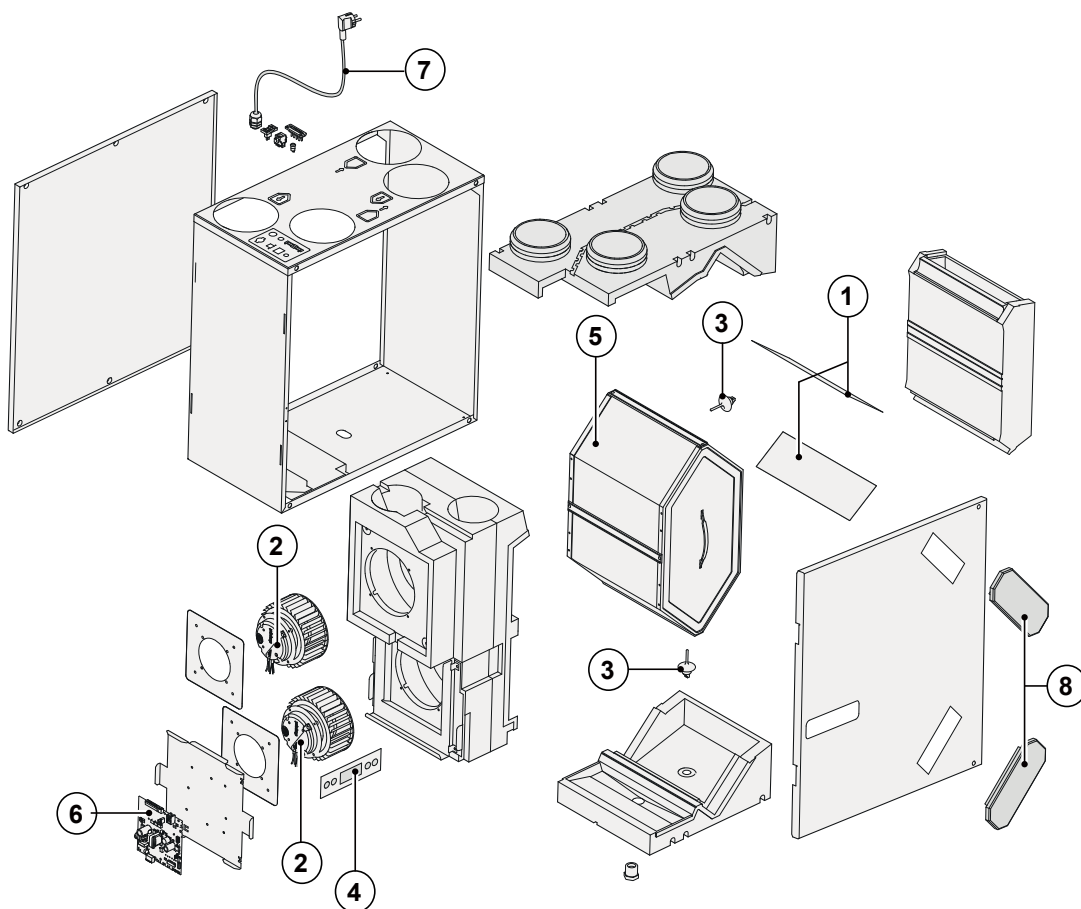

12.1 Exploded view

Bij bestelling van onderdelen, naast het betreffende artikelnummer (zie exploded view) ook het type warmteterugwin-toestel, serienummer, bouwjaar en de naam van het onderdeel op geven:

N. B.:

Type toestel, serienummer en bouwjaar staan vermeld op de opschriftplaat welke achter het voordeksel op het toestel is geplaatst.

Voorbeeld	
Type toestel	: Renovent Excellent 4/0 R
Serienummer	: 282000184501
Bouwjaar	: 2018
Onderdeel	: Ventilator
Artikelcode	: 531618
Aantal	: 1

12.2 Serviceartikelen

Nr.	Artikelomschrijving	Artikelcode
1	Filterset 2x ISO Coarse 45% (G3) filter (standaard uitvoering)	531525
2	Ventilator Excellent 180 (1 stuks)	531618
3	Temperatuursensor NTC 10K (1 stuks)	531775
4	Bedieningspaneel UBP-01	531776
5	Warmtewisselaar Excellent 180	531498
6	Regelprint (Plus uitvoering) Denk bij vervanging om juiste instelling dipswitches; zie §8.1	531780
7	Snoer met netstekker 230 volt *	533009
8	Filterdop (2 stuks)	531841

* Het netsnoer is voorzien van een print connector.
Bestel voor vervanging hiervan altijd bij Brink een vervangend netsnoer.

Om gevaarlijk situaties te voorkomen, mag een beschadigde netaansluiting alleen door een hiervoor gekwalificeerd persoon worden vervangen!