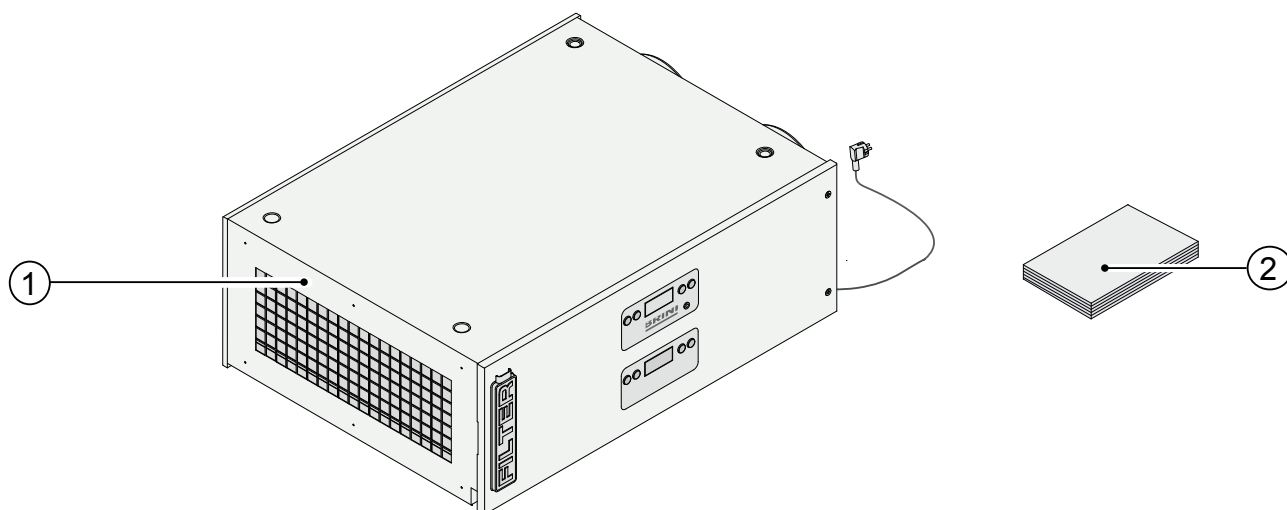

1.1 Leveromvang

Controleer voordat men begint met de installatie van de Elan luchtverwarmer of deze compleet en onbeschadigd is geleverd.

De leveromvang van de elektrische luchtverwarmer type Elan omvat de volgende componenten:

- ① Luchtverwarmer type Elan E
- ② Bewonersinstructie

1.2 Accessoires Elan E

Splitter RJ12		510472
CO ₂ -sensor eBus opbouw uitvoering		532126
Zender draadloze afstandbediening 2 standen (incl. batterij)		532170
Zender draadloze afstandbediening 4 standen (incl. batterij)		532171
Ontvanger draadloze afstandbediening (t.b.v. batterij uitvoering)		532172
Set draadloze afstandbediening 2 standen (1 zender & 1 ontvanger)		532173
Set draadloze afstandbediening 4 standen (1 zender & 1 ontvanger)		532174
4-Standenschakelaar wit met filterindicatie; inbouw; modulaire aansluiting.		540262
Akoestische retourplaat L x B x H = 480 x 230 x 120 cm		217056
Geïsoleerde uitblaaskast L x B x H = 466 x 272 x 240 cm		217057
Koppelset t.b.v. plaatsing Renovent Excellent / Flair op Elan E L x B x H = 656 x 495 x 143 cm		217058
Servicetool		531961