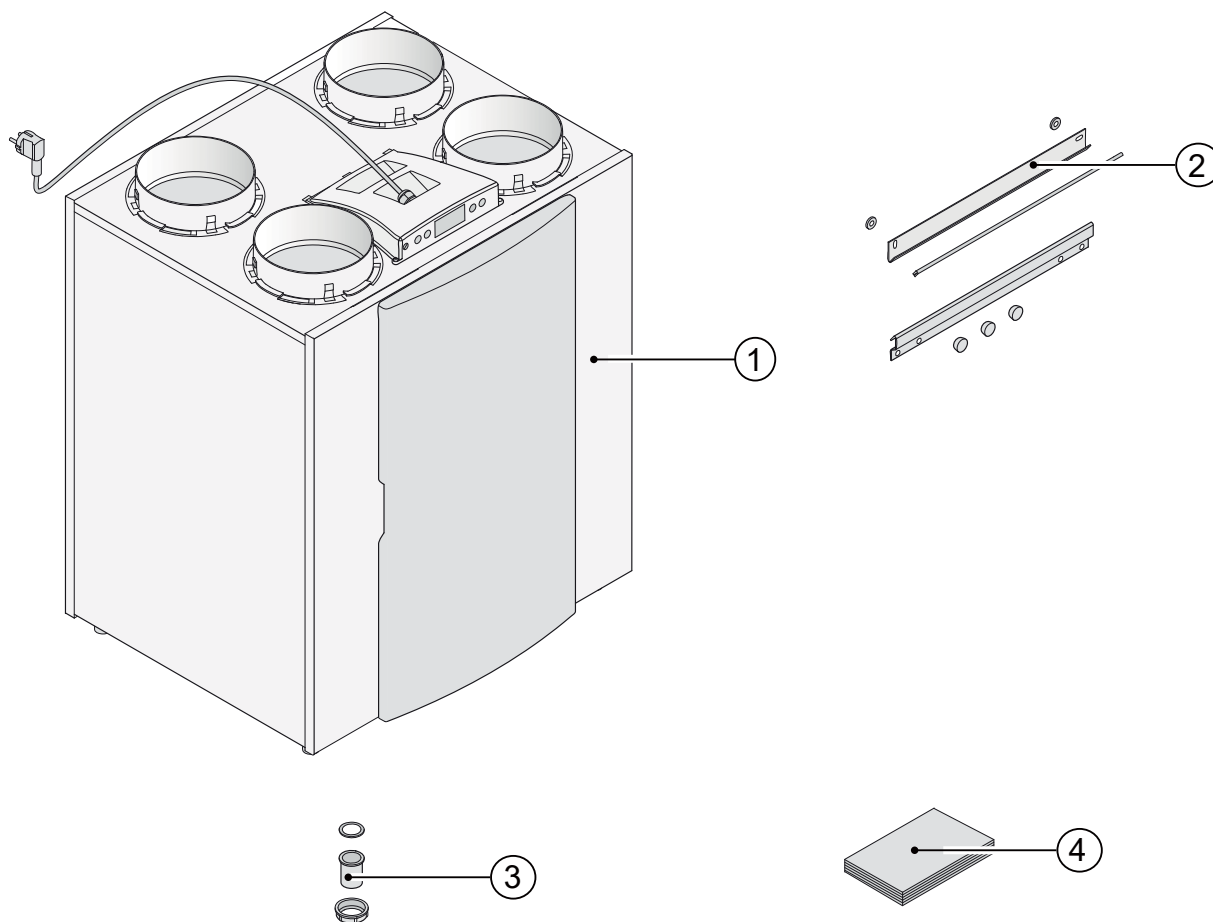

1.1 Leveromvang

Controleer voordat men begint met de installatie van het warmteterugwintoestel of deze compleet en onbeschadigd is geleverd.

De leveromvang van het warmteterugwintoestel type Renovent Excellent omvat de volgende componenten:

- ① Warmteterugwintoestel type Renovent Excellent
- ② Muurophangbeugelset bestaande uit:
 - 2x ophangstrips
 - 3x stootdopjes
 - 1x rubber strip
 - 2x rubberen ringen
 - 1x montagehandleiding
- ③ PVC-Condensafvoeraansluiting bestaande uit:
 - 1x kunststof schroefwarterl 1,5"
 - 1x afdichtring
 - 1x PVC lijmaansluitstuk 32mm
- ④ Documentatieset bestaande uit:
 - 1x installatie instructie
 - 1x bewonersinstructie

1.2 Accessoires Renavent Excellent

Artikelomschrijving		Artikelcode
Splitter RJ12		510472
Ebus CO ₂ -sensor Ebus inbouw uitvoering (toepassing alleen mogelijk bij Plus uitvoering)		512126
Zender draadloze afstandbediening 2 standen (incl. batterij)		532170
Zender draadloze afstandbediening 4 standen (incl. batterij)		532171
Ontvanger draadloze afstandbediening (t.b.v. batterij uitvoering)		532172
Set draadloze afstandbediening 2 standen (1 zender & 1 ontvanger)		532173
Set draadloze afstandbediening 4 standen (1 zender & 1 ontvanger)		532174
3-Standenschakelaar wit inbouw (zonder filterindicatie) Levering incl. inzetplaat en afdekraam		540214
4-Standenschakelaar wit met filterindicatie; inbouw; modulaire aansluiting. Levering incl. inzetplaat en afdekraam		540262
Brink Air Control		510498
Elektrische naverwarmer Excellent 300 Ø 160mm Elektrische naverwarmer Excellent 400 Ø 180mm		310630 310650
Elektrische (extra)voorverwarmer Excellent 300 Ø 160mm Elektrische (extra)voorverwarmer Excellent 400 Ø 180mm		310640 310660
Vraaggestuurd ventileren op basis van CO ₂ -meting 2.0		310432
Vraaggestuurd ventileren op basis van klok-sturing 2.0		310431