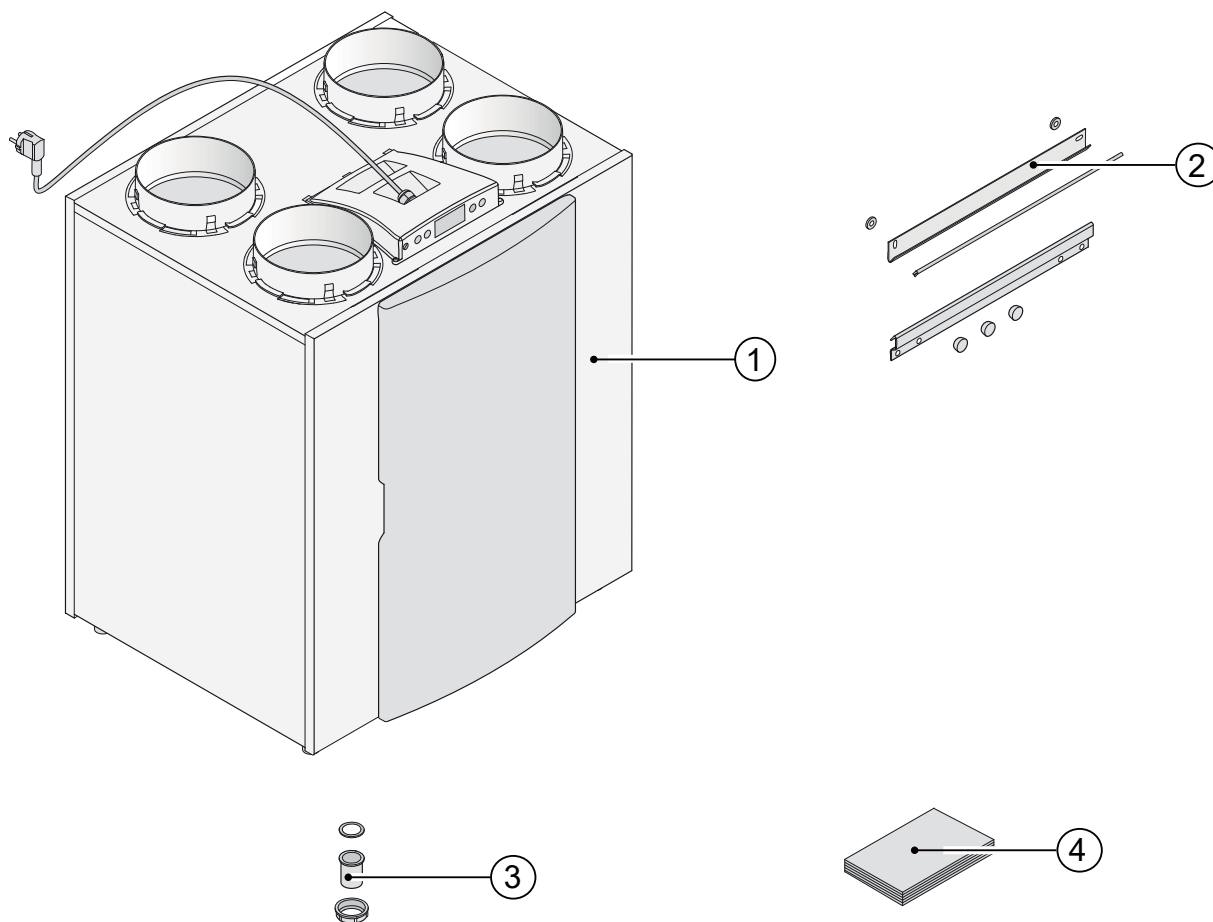

1.1 Leveromvang

Controleer voordat men begint met de installatie van het warmteterugwintoestel of deze compleet en onbeschadigd is geleverd.

De leveromvang van het warmteterugwintoestel type Renovent Excellent omvat de volgende componenten:

- ① Warmteterugwintoestel type Renovent Excellent
- ② Muurophangbeugelset bestaande uit:
 - 2x ophangstrips
 - 3x stootdopjes
 - 1x rubber strip
 - 2x rubberen ringen
 - 1x montagehandleiding
- ③ PVC-Condensafvoeraansluiting bestaande uit:
 - 1x kunststof schroefwarterl 1,5"
 - 1x afdichtring
 - 1x PVC lijmaansluitstuk 32mm
- ④ Documentatieset bestaande uit:
 - 1x installatie instructie
 - 1x bewonersinstructie

1.2 Accessoires Renovent Excellent

Artikelomschrijving		Artikelcode
Splitter RJ12		510472
Ebus CO ₂ -sensor Ebus inbouw uitvoering (toepassing alleen mogelijk bij Plus uitvoering)		512126
Zender draadloze afstandbediening 2 standen (incl. batterij)		532170
Zender draadloze afstandbediening 4 standen (incl. batterij)		532171
Ontvanger draadloze afstandbediening (t.b.v. batterij uitvoering)		532172
Set draadloze afstandbediening 2 standen (1 zender & 1 ontvanger)		532173
Set draadloze afstandbediening 4 standen (1 zender & 1 ontvanger)		532174
3-Standenschakelaar wit inbouw (zonder filterindicatie) Levering incl. inzetplaat en afdekraam		540214
4-Standenschakelaar wit met filterindicatie; inbouw; modulaire aansluiting. Levering incl. inzetplaat en afdekraam		540262
Brink Air Control		510498
Elektrische naverwarmer Excellent 300 Ø 160mm Elektrische naverwarmer Excellent 400 Ø 180mm		310630 310650
Elektrische (extra)voorverwarmer Excellent 300 Ø 160mm Elektrische (extra)voorverwarmer Excellent 400 Ø 180mm		310640 310660
Vraaggestuurd ventileren op basis van CO ₂ -meting 2.0		310432
Vraaggestuurd ventileren op basis van klok-sturing 2.0		310431