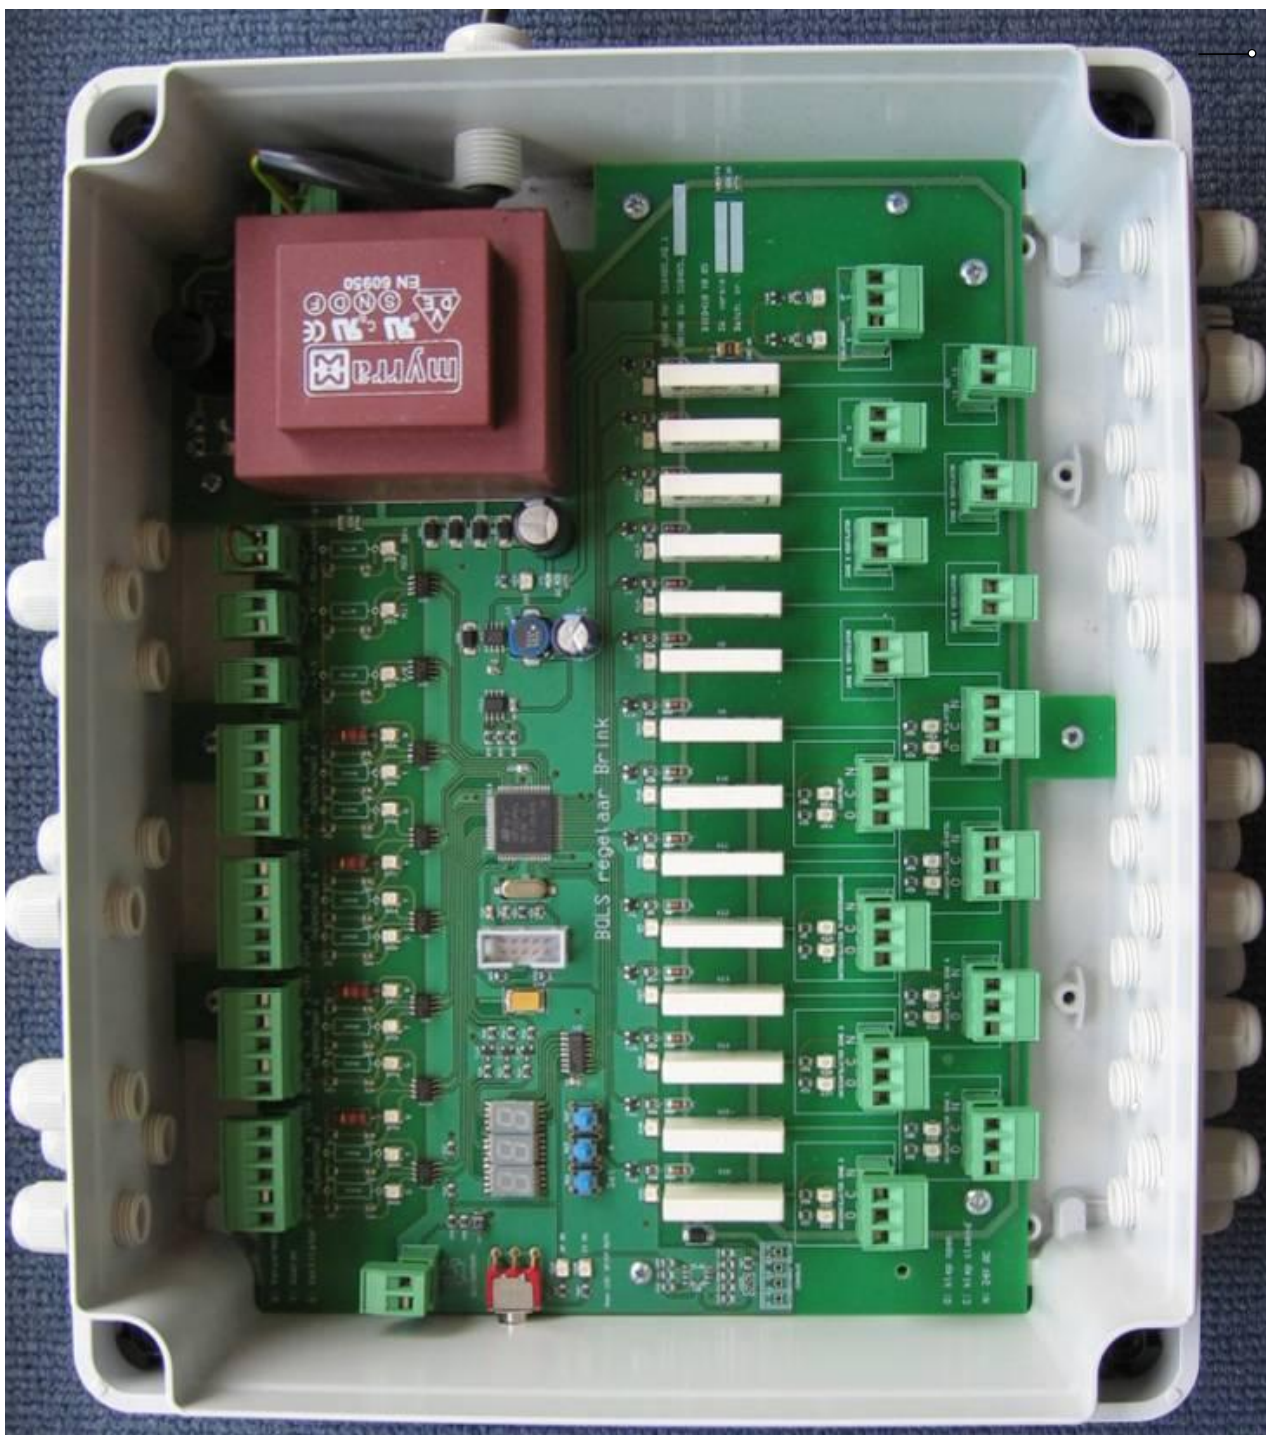

## 4. Elektrische schema's

---

### 4.1 Overzicht aansluitingen Climate Master BQLS 4 zones

Artikelnummer 510387