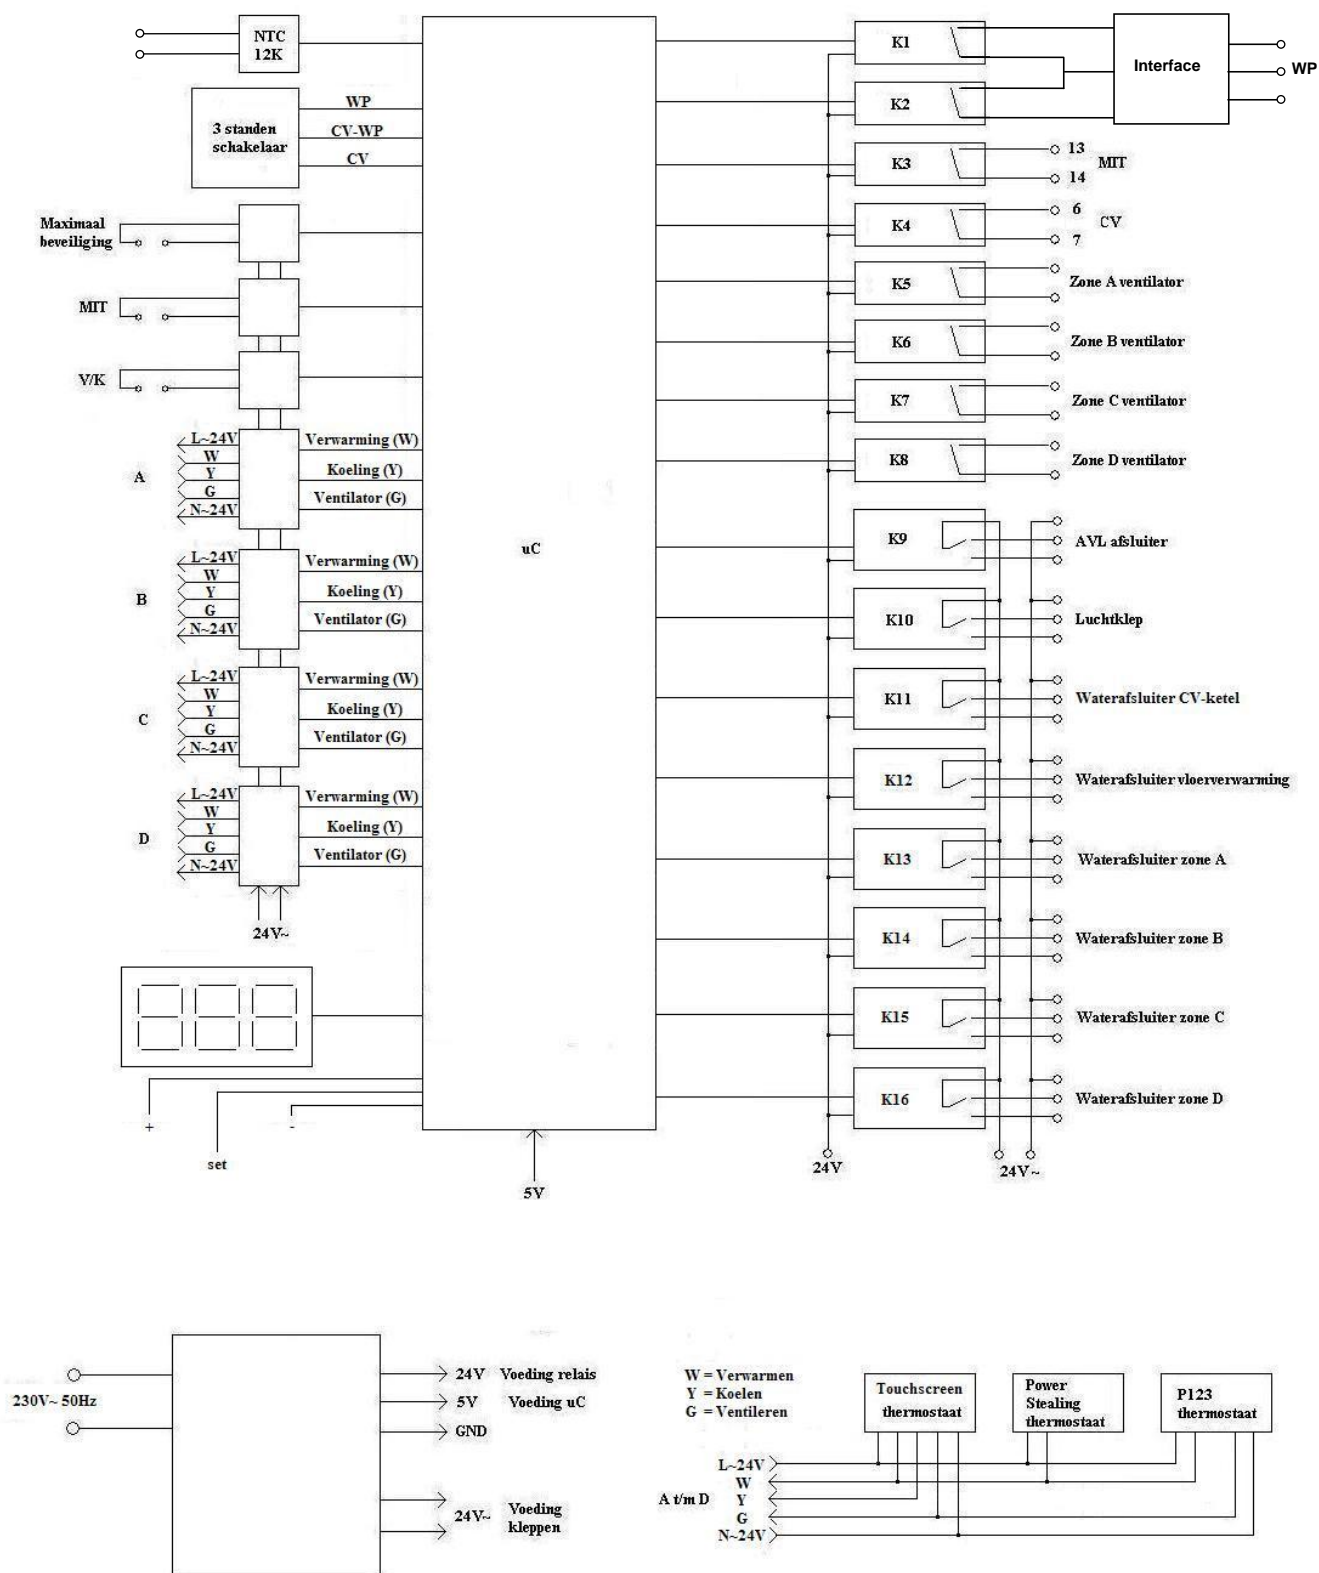

4. Elektrische schema's

4.2 Principeschema Climate Master BQLS 4 zones