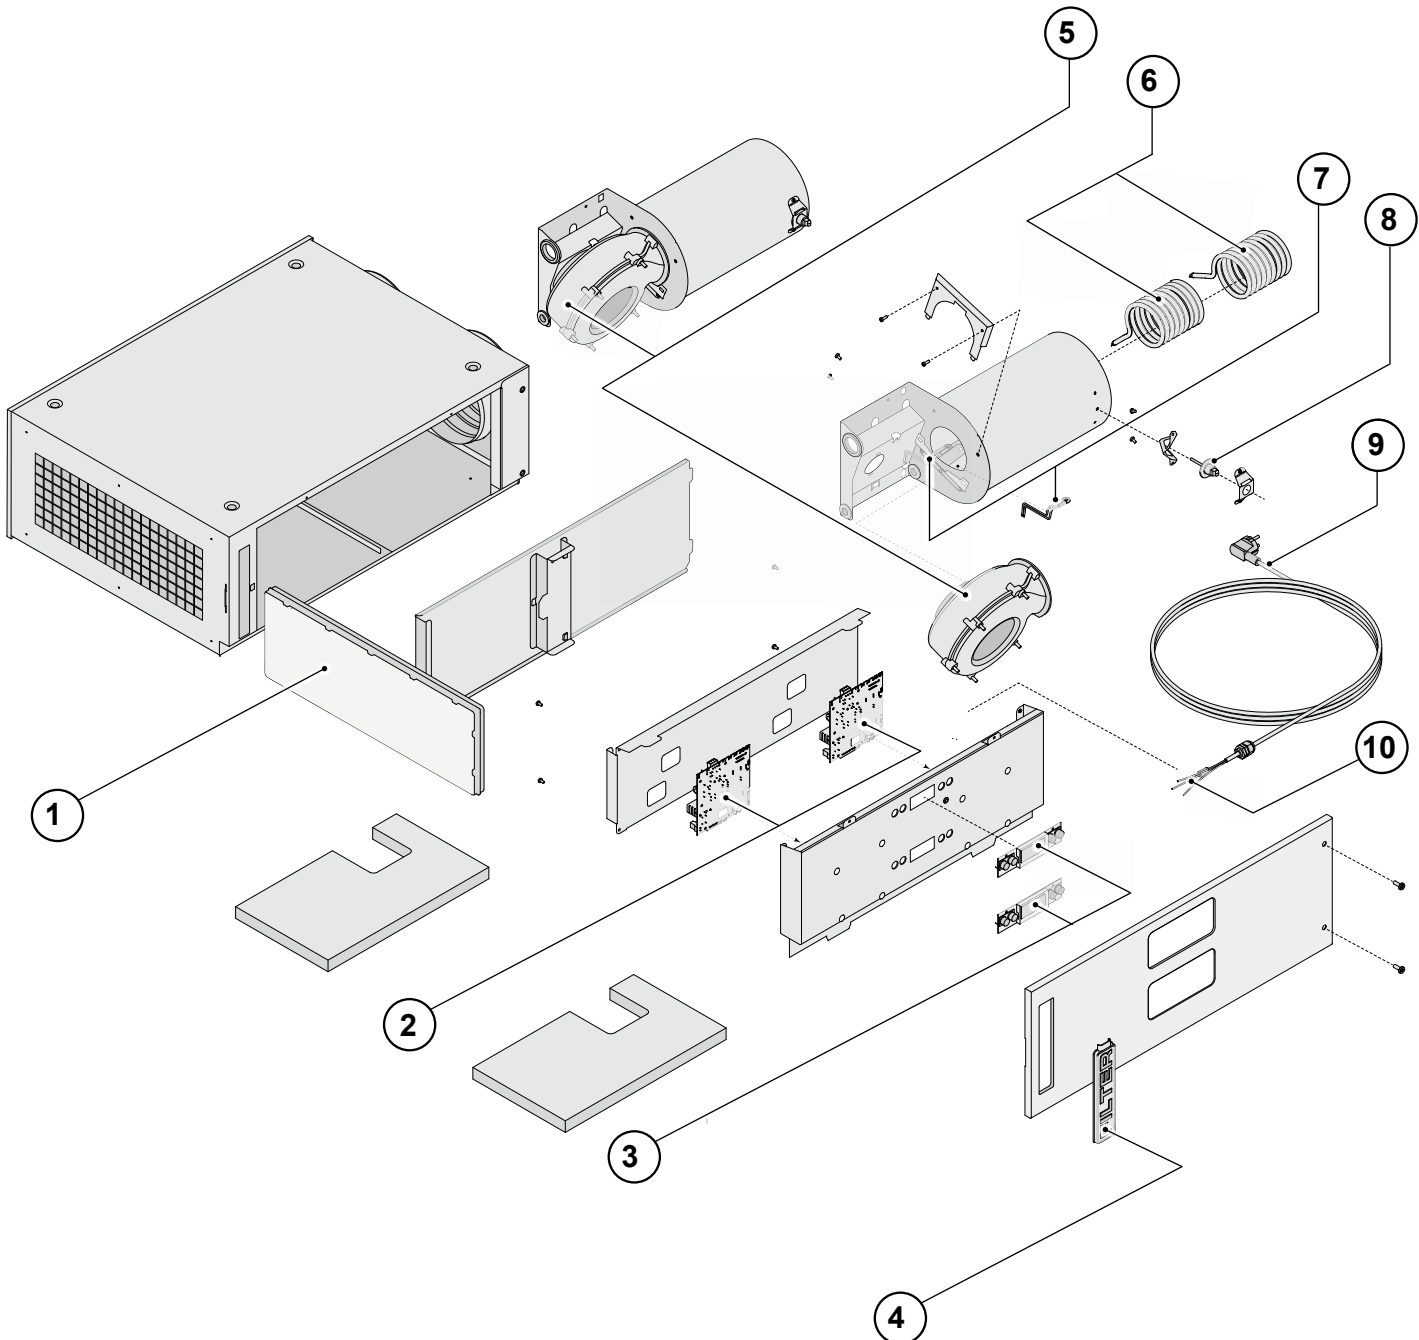

12.1 Exploded view

Bij bestelling van onderdelen, naast het betreffende artikelnummer (zie exploded view) ook het type Elan E toestel, serienummer, bouwjaar en de naam van het onderdeel op geven:

N. B.:

Type toestel, serienummer en bouwjaar staan vermeld op de opschriftplaat welke boven op het toestel is geplaatst.

Voorbeeld	
Type toestel	: Elan E R
Serienummer	: 005731184301
Bouwjaar	: 2018
Onderdeel	: Ventilator
Artikelcode	: 532614
Aantal	: 1

12.2 Service artikelen

Nr.	Artikelomschrijving	Artikelcode
1	Filter	532613
2	Regelprint (Denk bij vervanging om juiste instelling dipswitches; zie §8.1 (1 stuks)	532615
3	Bedieningspaneel UBP-01 (1 stuks)	531900
4	Filterdop	532622
5	Ventilator Elan E (1 stuks)	532614
6	Elektrisch verwarmingselement Elan E (1 stuks)	531781
7	Maximaal beveiliging (1 stuks)	532619
8	Uitblaastemperatuurvoeler NTC 10K (1 stuks)	531775
9	Snoer met netstekker 230 volt *	532620
10	Zekering netsnoer 16A T	532621