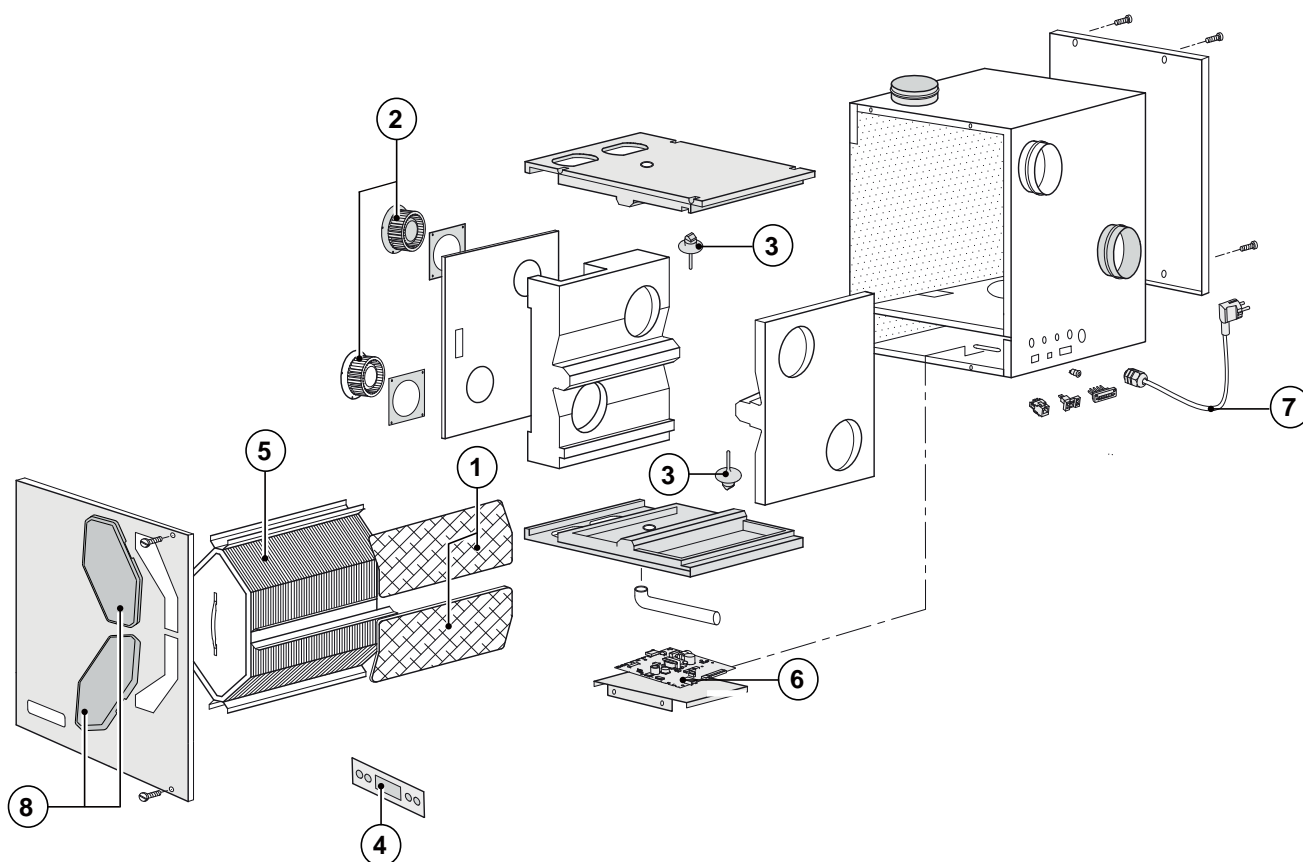

12.1 Exploded view

Bij bestelling van onderdelen, naast het betreffende artikelnummer (zie exploded view) ook het type warmteterugwin-toestel, serienummer, bouwjaar en de naam van het onderdeel op geven:

N. B.:

Type toestel, serienummer en bouwjaar staan vermeld op de opschriftplaat welke achter het voordeksel op het toestel is geplaatst.

Voorbeeld	
Type toestel	: Renovent Elan L
Serienummer	: 292000164301
Bouwjaar	: 2016
Onderdeel	: Ventilator
Artikelcode	: 531618
Aantal	: 1

12.2 Serviceartikelen

Nr.	Artikelomschrijving	Artikelcode
1	Filterset 2x G3 filter (standaard uitvoering)	531420
2	Ventilator Elan (1 stuks)	531496
3	Temperatuursensor NTC 10K(1 stuks)	531775
4	Bedieningspaneel UBP-01	531776
5	Warmtewisselaar Elan	531107
6	Besturingsprint (Plus uitvoering) Denk bij vervanging om juiste instelling dipswitches; zie §8.1	531780
7	Snoer met netstekker 230 volt *	533009
8	Filterdop (2 stuks)	531766

* Het netsnoer is voorzien van een print connector.
Bestel voor vervanging hiervan altijd bij Brink een vervangend netsnoer.

Om gevaarlijk situaties te voorkomen, mag een beschadigde netaansluiting alleen door een hiervoor gekwalificeerd persoon worden vervangen!