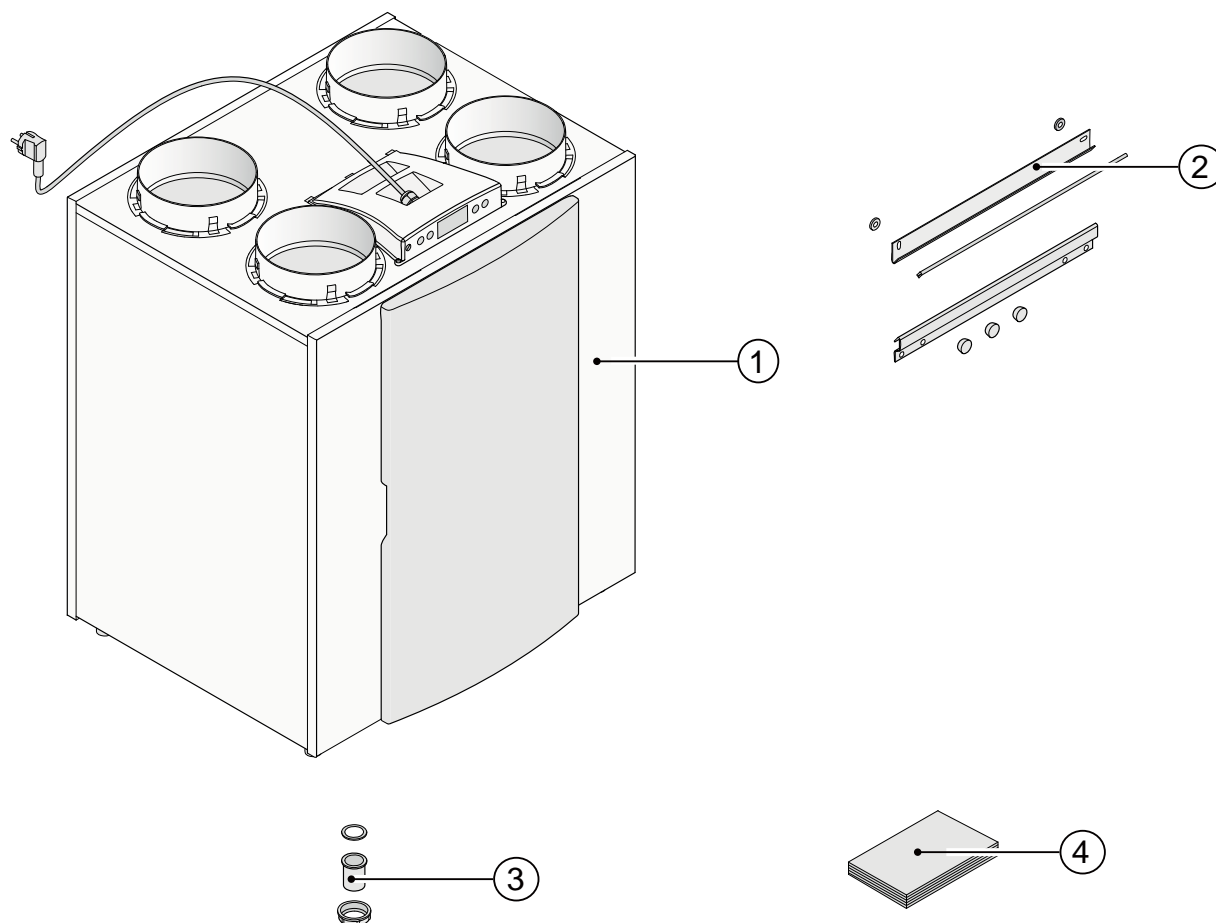

1.1 Leveromvang

Controleer voordat men begint met de installatie van het warmteterugwintoestel of deze compleet en onbeschadigd is geleverd.

De leveromvang van het warmteterugwintoestel type Renovent Excellent omvat de volgende componenten:

- ① Warmteterugwintoestel type Renovent Excellent
- ② Muurophangbeugelset bestaande uit:
 - 2x ophangstrips
 - 3x stootdopjes
 - 1x rubber strip
 - 2x rubberen ringen
 - 1x montagehandleiding
- ③ PVC-Condensafvoeraansluiting bestaande uit:
 - 1x kunststof schroefwarterel 1,5"
 - 1x afdichtring
 - 1x PVC lijmaansluitstuk 32 mm
- ④ Documentatieset bestaande uit:
 - 1x korte montage instructie

1.2 Accessoires Renovent Excellent

| Artikelomschrijving | | Artikelcode |
|---|---|-------------|
| Splitter RJ12 |  | 510472 |
| Ebus CO ₂ -sensor Ebus inbouw uitvoering (toepassing alleen mogelijk bij Plus uitvoering) |  | 512126 |
| Zender draadloze afstandbediening 2 standen (incl. batterij) |  | 532170 |
| Zender draadloze afstandbediening 4 standen (incl. batterij) |  | 532171 |
| Ontvanger draadloze afstandbediening (t.b.v. batterij uitvoering) |  | 532172 |
| Set draadloze afstandbediening 2 standen (1 zender & 1 ontvanger) |  | 532173 |
| Set draadloze afstandbediening 4 standen (1 zender & 1 ontvanger) |  | 532174 |
| 3-Standenschakelaar wit inbouw (zonder filterindicatie) Levering incl. inzetplaat en afdekraam |  | 540214 |
| 4-Standenschakelaar wit met filterindicatie; inbouw; modulaire aansluiting. Levering incl. inzetplaat en afdekraam |  | 540262 |
| Brink Air Control |  | 510498 |
| Elektrische naverwarmer Excellent 450 Ø 180mm |  | 310650 |
| Elektrische (extra)voorverwarmer Excellent 450 Ø 180mm |  | 310660 |