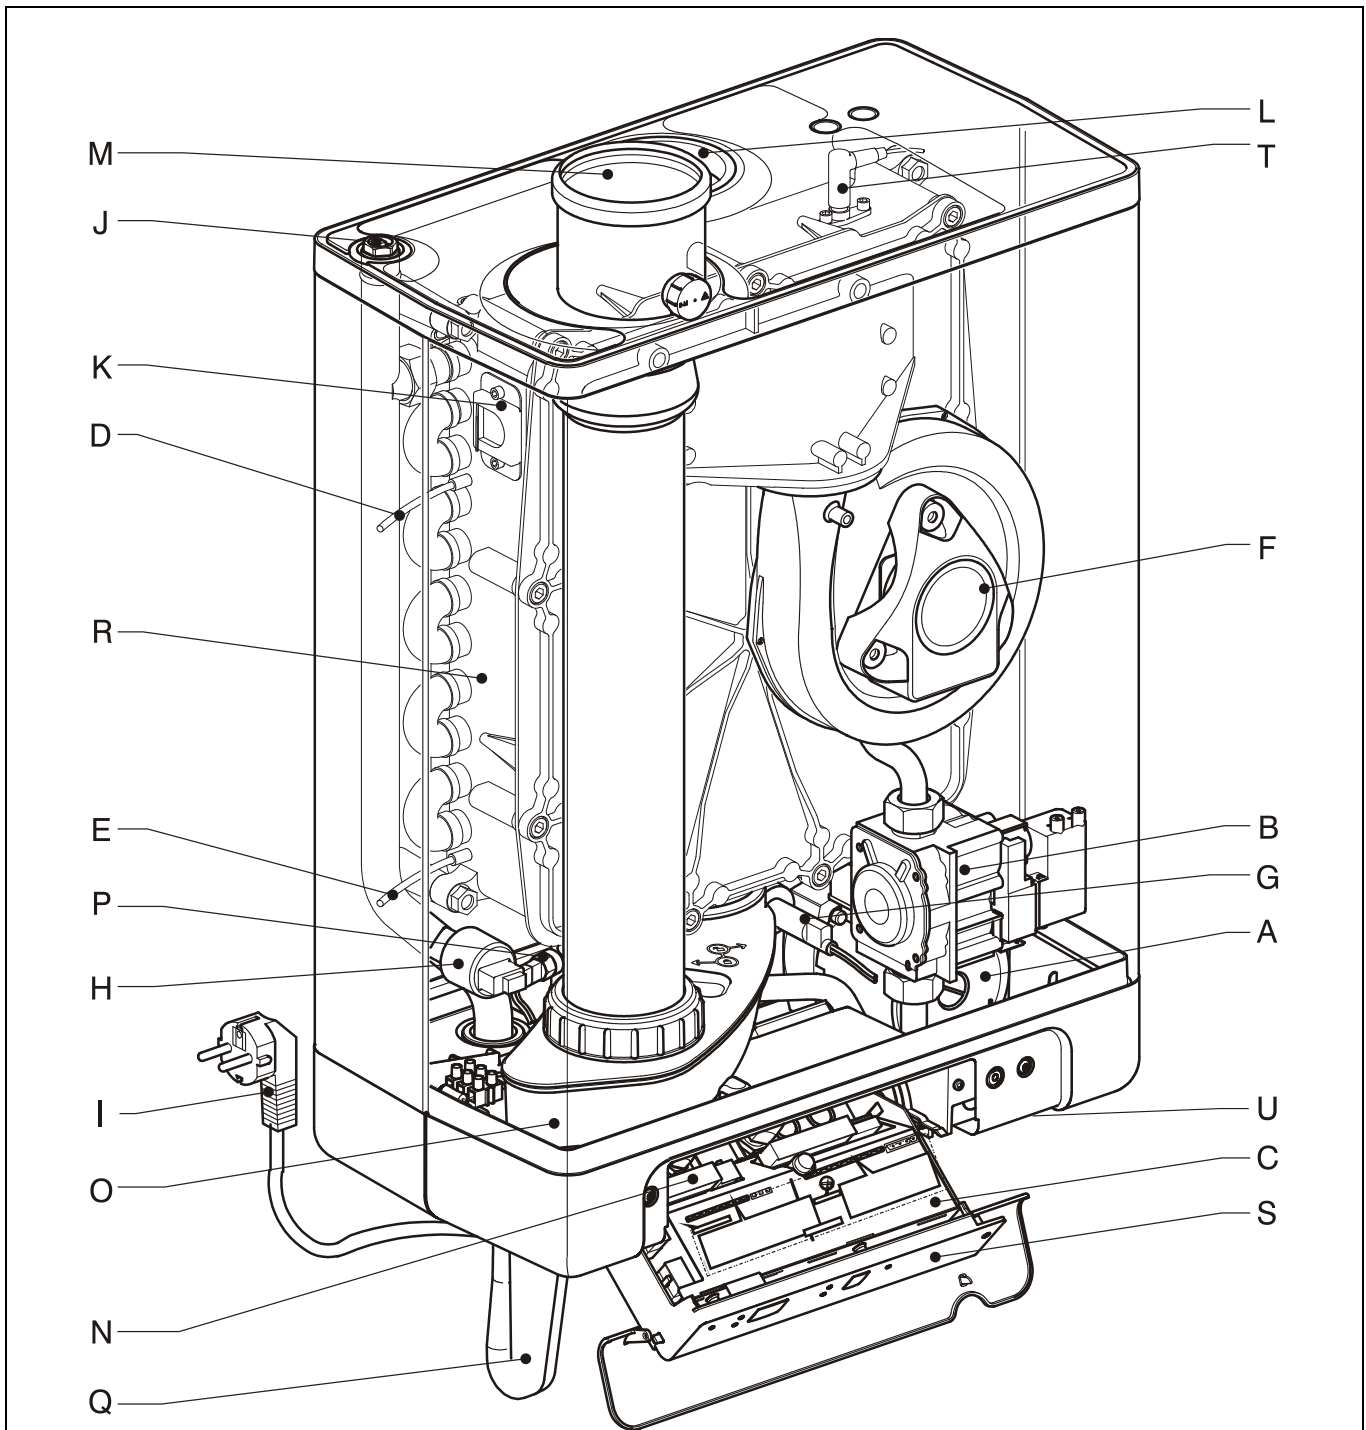

3 HOOFDCOMPONENTEN

- | | | | |
|----|--|----|--------------------------------|
| A. | A-label CV-pomp | L. | Luchttoevoer |
| B. | Gasblok | M. | Rookgasafvoeradapter |
| C. | Branderautomaat met bedieningspaneel | N. | Aansluitblok / klemmenlijst X4 |
| D. | Aanvoersensor S1 | O. | Condensafvoerbak |
| E. | Retoursensor S2 | P. | Warmwatersensor S3 |
| F. | Ventilator | Q. | Sifon |
| G. | Stromingssensor | R. | Warmtewisselaar |
| H. | Druksensor CV | S. | Bedieningspaneel en uitlezing |
| I. | Aansluitsnoer 230 V ~ met steker met randaarde | T. | Ionisatie- / ontstekpen |
| J. | Handontluchter | U. | Positie typeplaat |
| K. | Kijkglas | | |