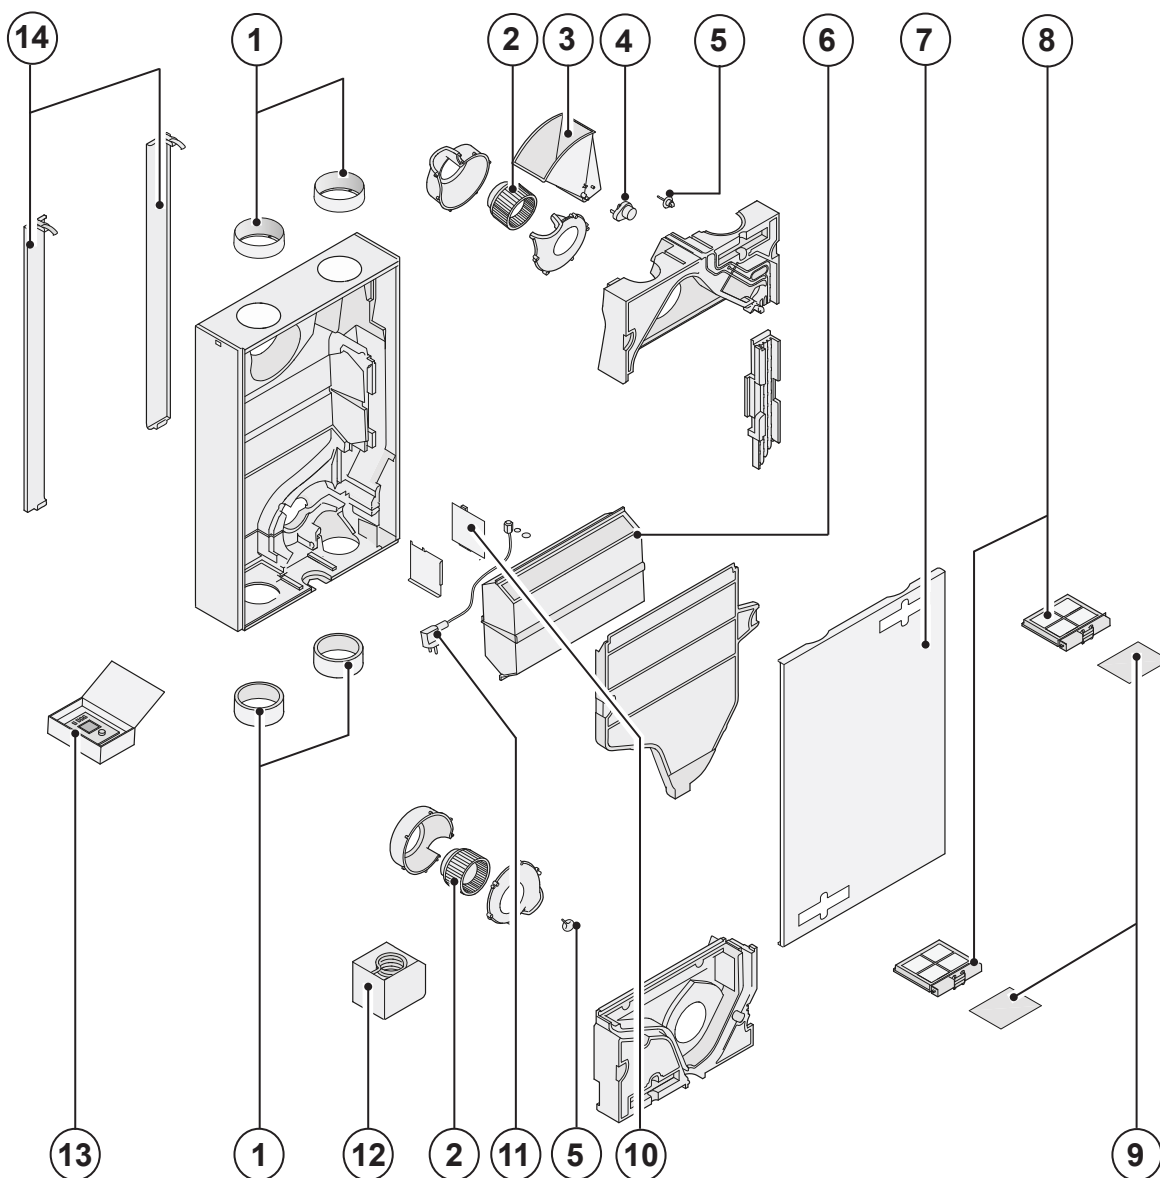

11.1 Exploded view

Bij bestelling van onderdelen, naast het betreffende artikelnummer (zie exploded view) ook het type warmteterugwin-toestel, serienummer, bouwjaar en de naam van het onderdeel op geven:

N. B.:
Type toestel, serienummer en bouwjaar staan vermeld op de opschriftplaat welke aan buitenzijde van het toestel is geplaatst (naast elektrische aansluitingen).

Voorbeeld	
Type toestel	: Renovent Sky 200
Serienummer	: 424000202301
Bouwjaar	: 2020
Onderdeel	: Ventilator
Artikelcode	: 532155
Aantal	: 1

11.2 Serviceartikelen

Nr.	Omschrijving	Code
1	Boordringen (4 stuks)	532156
2	Ventilator (1 stuks)	532155
3	Bypassklep	533008
4	Motor bypassklep	531778
5	Temperatuursensor (1 stuks)	531775
6	Warmtewisselaar	533006
7	Voordeksel met scharnieren	533007
8	Set filterhouders (2 stuks)	533005
9	Filtermatset 2x ISO Coarse 60% (G4) filter (standaard	533000
10	Regelprint (Plus uitvoering) Denk bij vervanging om juiste instelling dipswitches.	531780
11	Snoer met netstekker 230 volt *	531782
12	Verwarmingsspiraal 375 W. voorverwarmer	533020
13	Air Control	510498
14	Ophangbeugelset	532140

- * Het netsnoer is voorzien van een print connector. Bestel voor vervanging hiervan altijd bij Brink een vervangend netsnoer.
Om gevaarlijke situatie te voorkomen, beschadigde netaansluiting altijd door een gekwalificeerd persoon laten vervangen!