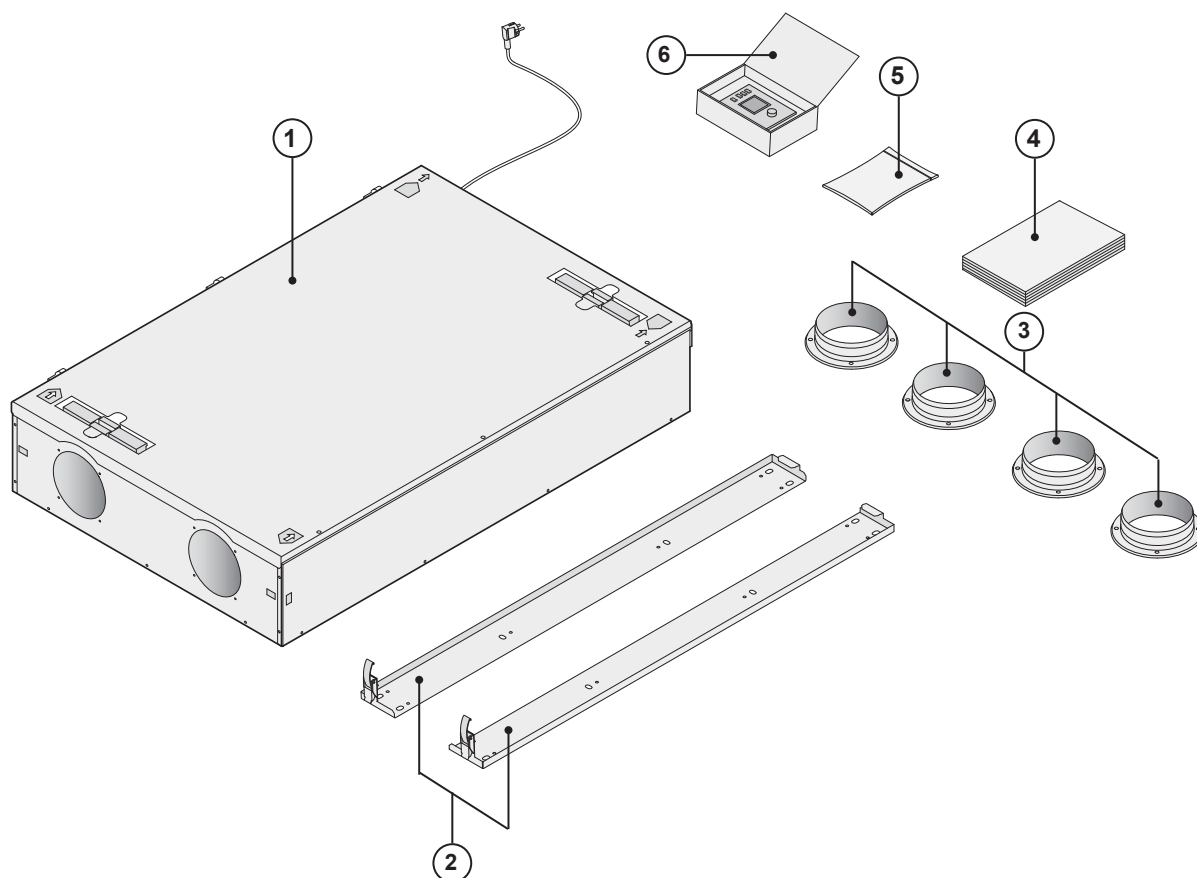

## 1.1 Leveromvang

Controleer voordat men begint met de installatie van het warmteterugwintoestel of deze compleet en onbeschadigd is geleverd. De leveromvang van het warmteterugwintoestel type Renovent Sky 150 omvat de volgende componenten:

- 1: Warmteterugwintoestel
- 2: Ophangbeugelset;
  - 2x ophangstrips
- 3: Kanaalaansluitset;
  - 4x boordringen Ø125 mm
- 4: Documentatieset;
  - 1x installatievoorschrift
- 5: Aansluitset;
  - Montagemateriaal boordringen bestaande uit 16 bevestigingsschroeven
  - Connectoren : 2-polige schroefconnector (eBus) en 9-polige schroefconnector (alleen bij Plus uitvoering)
  - Condensafvoeraansluiting 3/4" x 32 mm
- 6: Brink Air Control inclusief bedieningshandleiding

## 1.2 Accessoires Renovent Sky 150

Elektrische naverwarmer		310730
Elektrische (extra) voorverwarmer		310740
Splitter RJ12		510472
CO <sub>2</sub> -sensor eBus opbouw uitvoering		532126
Zender draadloze afstandbediening 2 standen (incl. batterij)		532170
Zender draadloze afstandbediening 4 standen (incl. batterij)		532171
Ontvanger draadloze afstandbediening (t.b.v. batterij uitvoering)		532172
Set draadloze afstandbediening 2 standen (1 zender & 1 ontvanger)		532173
Set draadloze afstandbediening 4 standen (1 zender & 1 ontvanger)		532174

<p>RH (vochtigheid)-sensor</p>		<p>310657</p>
<p>Filterset 1 x ISO ePM 1 50% (F7) filter (1 stuks)</p>		<p>533001</p>
<p>Filterset 1x ISO Coarse 60% (F7) &amp; 1x ISO ePM 1 50% (F7) (2 stuks)</p>		<p>533002</p>
<p>4-Standenschakelaar wit met filterindicatie; inbouw; modulaire aansluiting.</p>		<p>540262</p>
<p>Geluidemperkast Ø125 mm (2x)</p>		<p>423010</p>
<p>Geluidemper-/ luchtverdeelkast Ø75 mm (20x)</p>		<p>423011</p>
<p>Demper -/ luchtverdeelkast 100 x 50 mm (12x)</p>		<p>423012</p>
<p>Demper-/ luchtverdeelkast 130 x 60 mm (12x)</p>		<p>423013</p>
<p>Servicetool</p>		<p>531961</p>