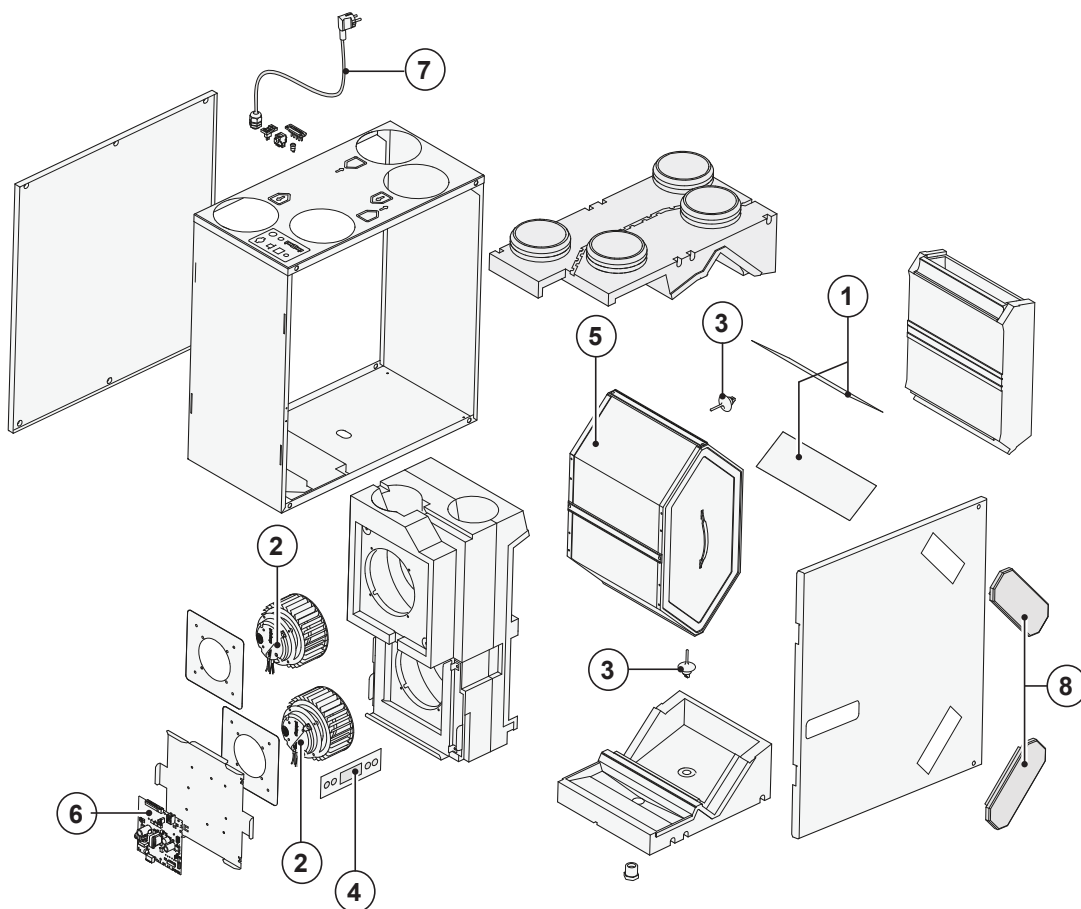

12.1 Exploded view

Bij bestelling van onderdelen, naast het betreffende artikelnummer (zie exploded view) ook het type warmteterugwin-toestel, serienummer, bouwjaar en de naam van het onderdeel op geven:

N. B.:

Type toestel, serienummer en bouwjaar staan vermeld op de opschriftplaat welke achter het voordeksel op het toestel is geplaatst.

Voorbeeld	
Type toestel	: Renovent Excellent 4/0 R
Serienummer	: 282000202501
Bouwjaar	: 2020
Onderdeel	: Ventilator
Artikelcode	: 531618
Aantal	: 1

12.2 Serviceartikelen

Nr.	Artikelomschrijving	Artikelcode
1	Filterset 2x ISO Coarse 45% (G3) filter (standaard uitvoering)	531525
2	Ventilator Excellent 180 (1 stuks)	531618
3	Temperatuursensor NTC 10K (1 stuks)	531775
4	Bedieningspaneel UBP-01	531776
5	Warmtewisselaar Excellent 180	531498
6	Regelprint (Plus uitvoering) Denk bij vervanging om juiste instelling dipswitches; zie §8.1	531780
7	Snoer met netstekker 230 volt *	531782
8	Filterdop (2 stuks)	531841

* Het netsnoer is voorzien van een print connector.
Bestel voor vervanging hiervan altijd bij Brink een vervangend netsnoer.

Om gevaarlijk situaties te voorkomen, mag een beschadigde netaansluiting alleen door een hiervoor gekwalificeerd persoon worden vervangen!