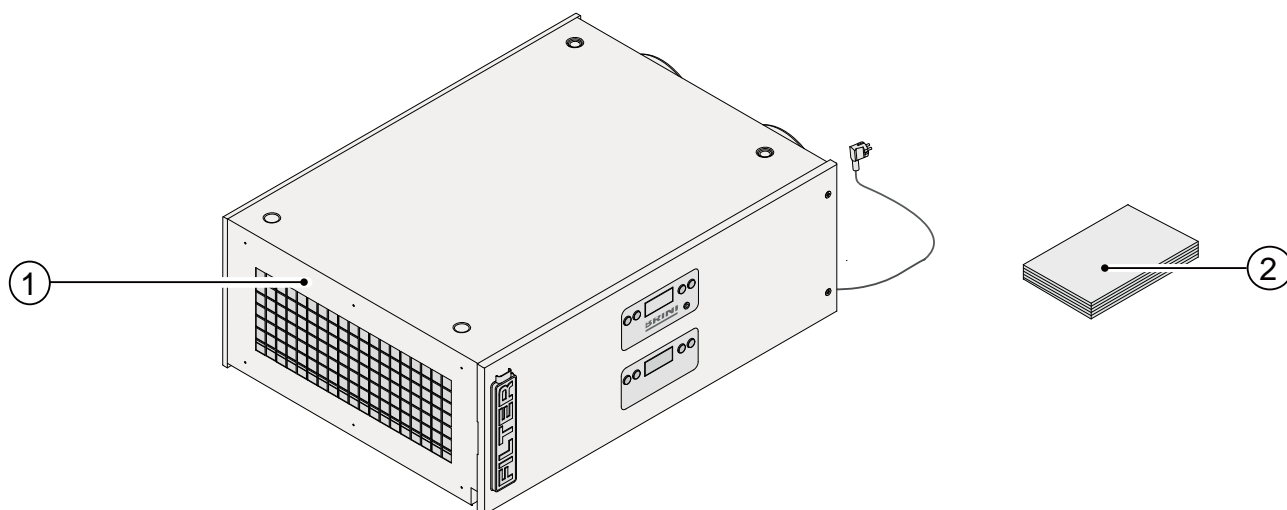

1.1 Leveromvang

Controleer voordat men begint met de installatie van de Elan luchtverwarmer of deze compleet en onbeschadigd is geleverd.

De leveromvang van de elektrische luchtverwarmer type Elan omvat de volgende componenten:

- ① Luchtverwarmer type Elan E
- ② Bewonersinstructie

1.2 Accessoires Elan E

Splitter RJ12		510472
CO ₂ -sensor eBus opbouw uitvoering		532126
Zender draadloze afstandbediening 2 standen (incl. batterij)		532170
Zender draadloze afstandbediening 4 standen (incl. batterij)		532171
Ontvanger draadloze afstandbediening (t.b.v. batterij uitvoering)		532172
Set draadloze afstandbediening 2 standen (1 zender & 1 ontvanger)		532173
Set draadloze afstandbediening 4 standen (1 zender & 1 ontvanger)		532174
4-Standenschakelaar wit met filterindicatie; inbouw; modulaire aansluiting.		540262
Akoestische retourplaat L x B x H = 480 x 230 x 120 cm		217056
Geïsoleerde uitblaaskast L x B x H = 466 x 272 x 240 cm		217057
Koppelset t.b.v. plaatsing Renovent Excellent / Flair op Elan E L x B x H = 656 x 495 x 143 cm		217058
Servicetool		531961