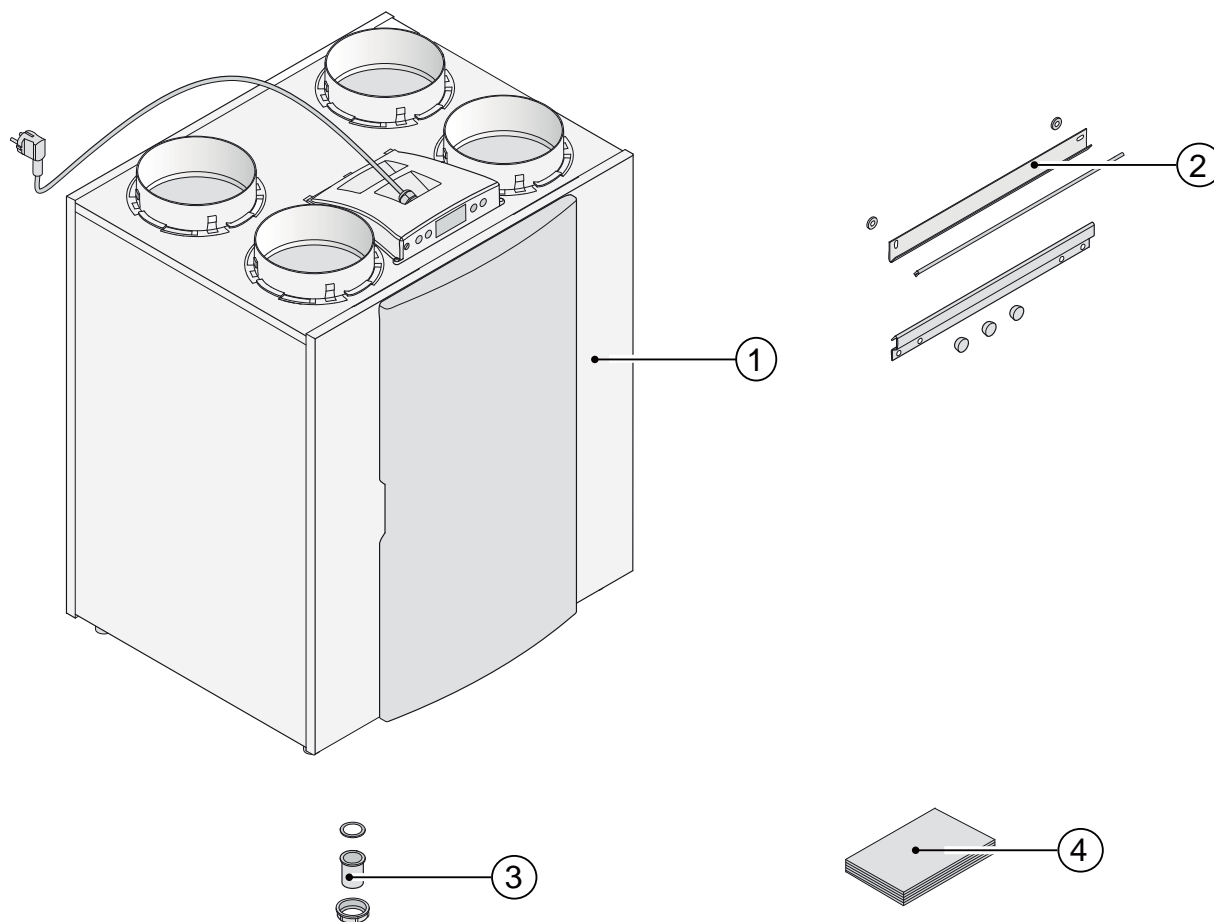

1.1 Leveromvang

Controleer voordat men begint met de installatie van het warmteterugwintoestel of deze compleet en onbeschadigd is geleverd.

De leveromvang van het warmteterugwintoestel type Renovent Excellent omvat de volgende componenten:

- ① Warmteterugwintoestel type Renovent Excellent
- ② Muurophangbeugelset bestaande uit:
 - 2x ophangstrips
 - 3x stootdopjes
 - 1x rubber strip
 - 2x rubberen ringen
 - 1x montagehandleiding
- ③ PVC-Condensafvoeraansluiting bestaande uit:
 - 1x kunststof schroefwarterl 1,5"
 - 1x afdichtring
 - 1x PVC lijmaansluitstuk 32mm
- ④ Documentatieset bestaande uit:
 - 1x installatie instructie
 - 1x bewonersinstructie

1.2 Accessoires Renovent Excellent

| Artikelomschrijving | | Artikelcode |
|---|---|------------------|
| Splitter RJ12 |  | 510472 |
| Ebus CO ₂ -sensor Ebus inbouw uitvoering (toepassing alleen mogelijk bij Plus uitvoering) |  | 512126 |
| Zender draadloze afstandbediening 2 standen (incl. batterij) |  | 532170 |
| Zender draadloze afstandbediening 4 standen (incl. batterij) |  | 532171 |
| Ontvanger draadloze afstandbediening (t.b.v. batterij uitvoering) |  | 532172 |
| Set draadloze afstandbediening 2 standen (1 zender & 1 ontvanger) |  | 532173 |
| Set draadloze afstandbediening 4 standen (1 zender & 1 ontvanger) |  | 532174 |
| 3-Standenschakelaar wit inbouw (zonder filterindicatie) Levering incl. inzetplaat en afdekraam |  | 540214 |
| 4-Standenschakelaar wit met filterindicatie; inbouw; modulaire aansluiting. Levering incl. inzetplaat en afdekraam |  | 540262 |
| Brink Air Control |  | 510498 |
| Elektrische naverwarmer Excellent 300 Ø 160mm Elektrische naverwarmer Excellent 400 Ø 180mm |  | 310630 310650 |
| Elektrische (extra)voorverwarmer Excellent 300 Ø 160mm Elektrische (extra)voorverwarmer Excellent 400 Ø 180mm |  | 310640 310660 |
| Vraaggestuurd ventileren op basis van CO ₂ -meting 2.0 |  | 310432 |
| Vraaggestuurd ventileren op basis van klok-sturing 2.0 |  | 310431 |