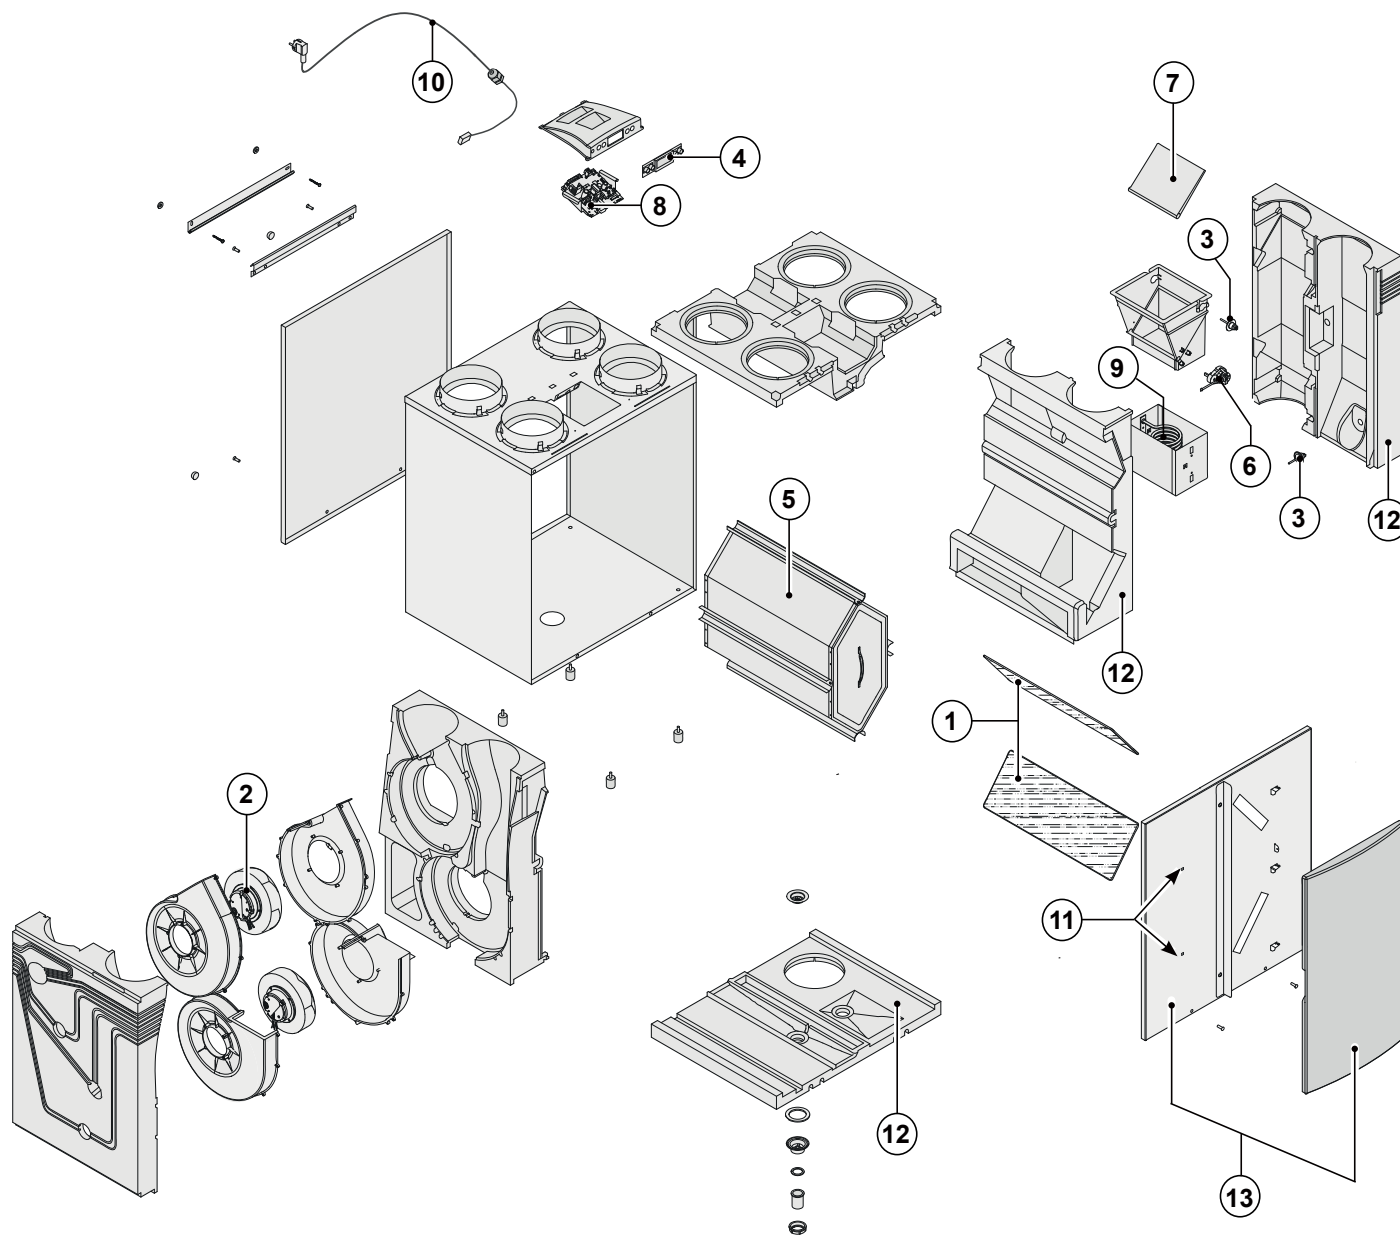

12.1 Exploded view

Bij bestelling van onderdelen, naast het betreffende artikelnummer (zie exploded view) ook het type warmteterugwin-toestel, serienummer, bouwjaar en de naam van het onderdeel op geven:

N. B.:

Type toestel, serienummer en bouwjaar staan vermeld op de opschriftplaat welke achter het voordeksel op het toestel is geplaatst.

Voorbeeld	
Type toestel	: Renovent Excellent 4/0 R
Serienummer	: 420020184201
Bouwjaar	: 2018
Onderdeel	: Ventilator
Artikelcode	: 531774
Aantal	: 1

12.2 Serviceartikelen

Nr.	Artikelomschrijving	Artikelcode
1	Filterset 2x ISO Coarse 45% (G3) filter (standaard uitvoering) *	531770
2	Ventilator Excellent 300/400 (1 stuks)	531774
3	Temperatuursensor NTC 10K (1 stuks)	531775
4	Bedieningspaneel UBP-01	531776
5	Warmtewisselaar Excellent 300	532179
	Warmtewisselaar Excellent 400	532180
6	Motor bypassklep	531778
7	Bypassklep	531779
8	Regelprint (Plus uitvoering) Denk bij vervanging om juiste instelling dipswitches; zie §8.1	531780
9	Verwarmingsspiraal 1000 W. voorverwarmer	531781
10	Snoer met netstekker 230 volt **	531782
11	Deursluiting (2 stuks)	531297
12	EPS set (3 stuks) incl. condensafvoeraansluiting	531798
13	Filterdeur links	531934
	Filterdeur rechts	531935