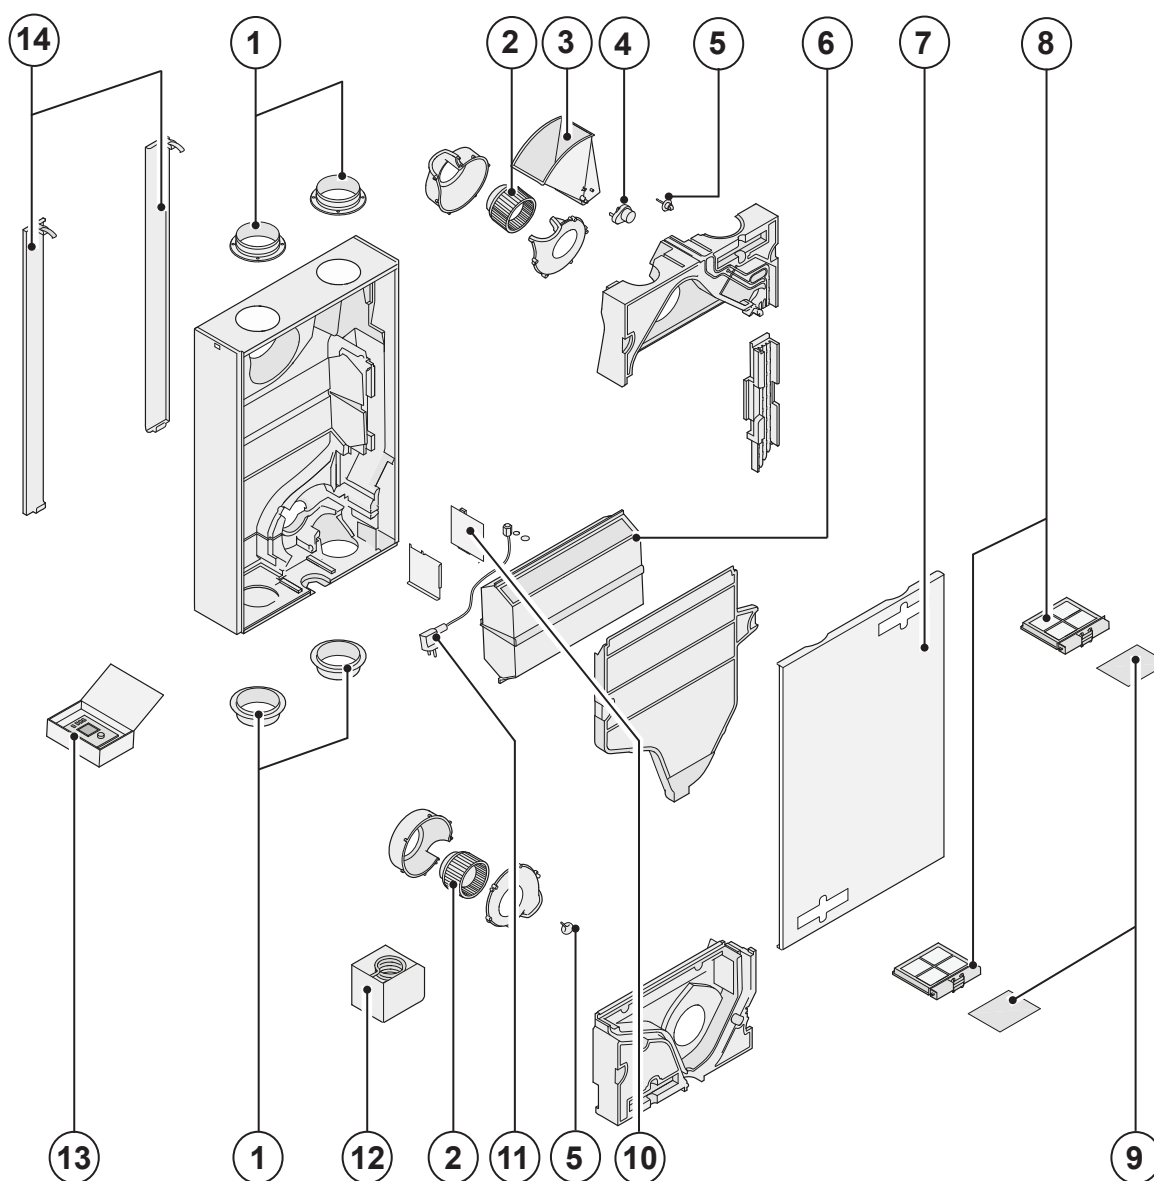

11.1 Exploded view

Bij bestelling van onderdelen, naast het betreffende artikelcode-nummer (zie exploded view) ook het type warmterugwin-toestel, serienummer, bouwjaar en de naam van het onderdeel op geven:

N. B.:

Type toestel, serienummer en bouwjaar staan vermeld op de opschriftplaat welke aan buitenzijde van het toestel is geplaatst (naast elektrische aansluitingen).

Voorbeeld	
Type toestel	: Renovent Sky 150
Serienummer	: 423000202301
Bouwjaar	: 2020
Onderdeel	: Ventilator
Artikelcode	: 533003
Aantal	: 1

11.2 Serviceartikelen

Nr.	Omschrijving	Code
1	Boordringen (4 stuks)	533004
2	Ventilator (1 stuks)	533003
3	Bypassklep	533008
4	Motor bypassklep	531778
5	Temperatuursensor (1 stuks)	531775
6	Warmtewisselaar	533006
7	Voordeksel met scharnieren	533007
8	Set filterhouders (2 stuks)	533005
9	Filtermatset 2x ISO Coarse 60% (F7) filter (standaard)	533000
10	Regelprint (Plus uitvoering) Denk bij vervanging om juiste instelling dipswitches.	531780
11	Snoer met netstekker 230 volt *	531782
12	Verwarmingsspiraal 375 W. voorverwarmer	533020
13	Air Control	510498
14	Ophangbeugelset	532140

* Het netsnoer is voorzien van een print connector. Bestel voor vervanging hiervan altijd bij Brink een vervangend netsnoer.
Om gevaarlijke situatie te voorkomen, beschadigde netaansluiting altijd door een gekwalificeerd persoon laten vervangen!