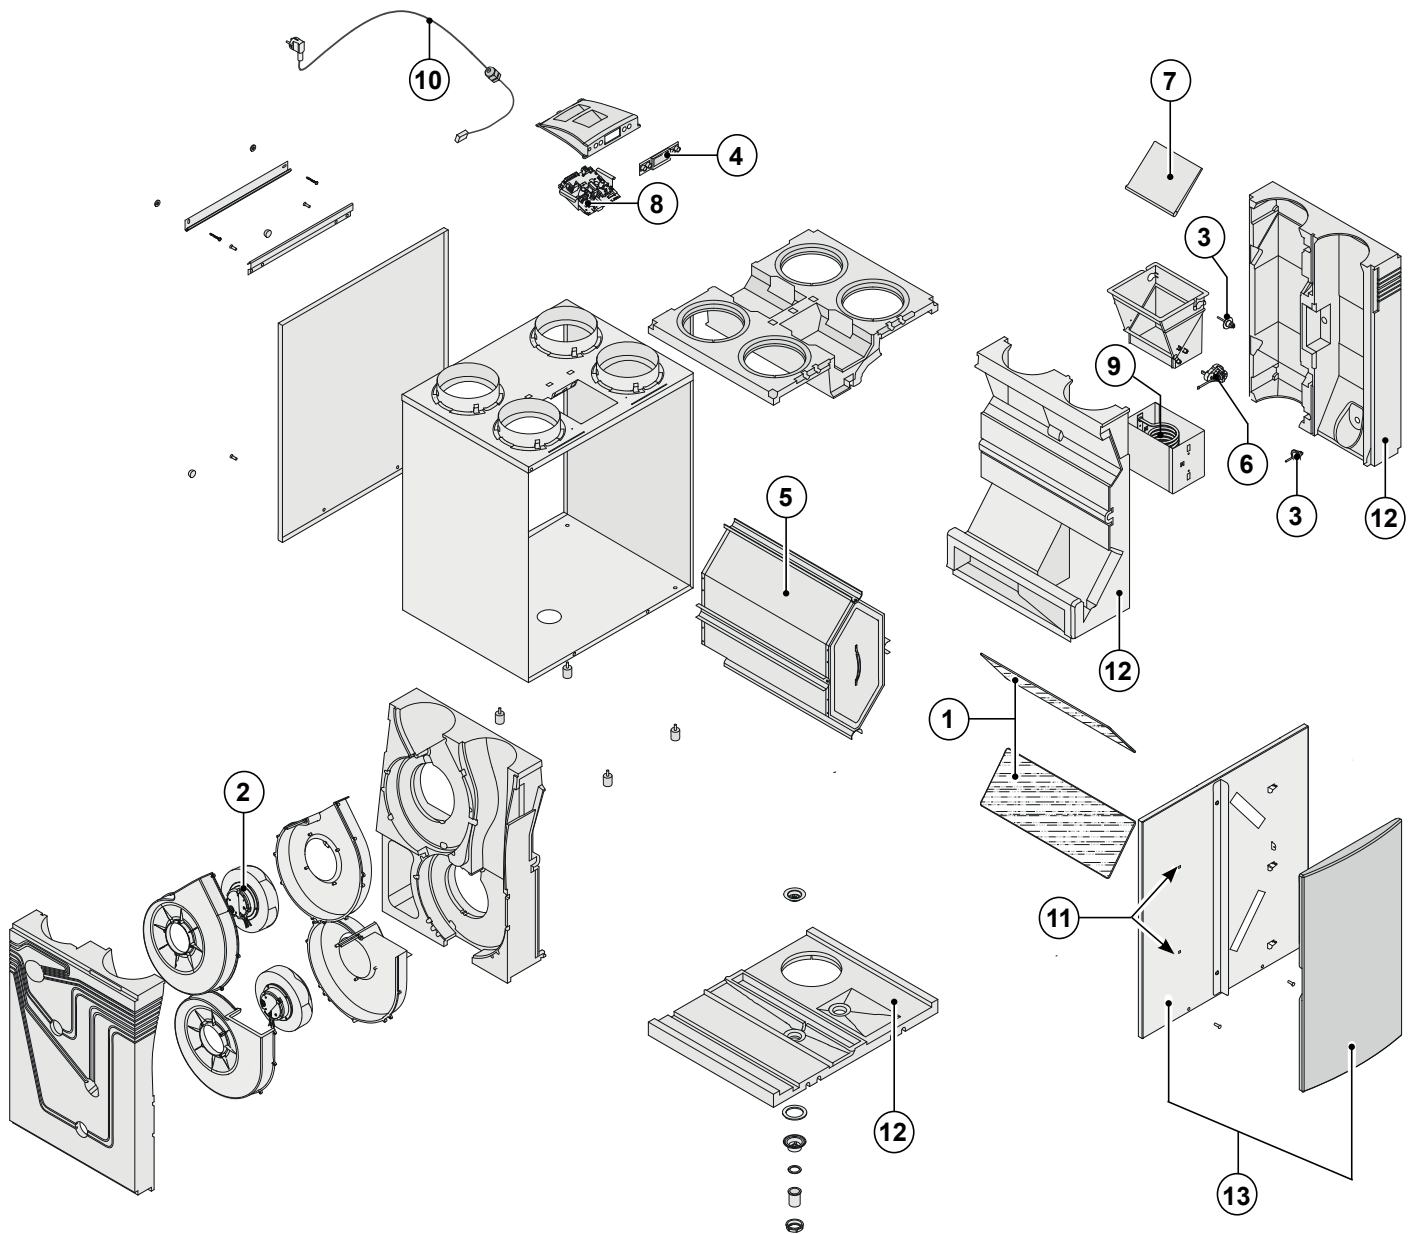

12.1 Exploded view

Bij bestelling van onderdelen, naast het betreffende artikelnummer (zie exploded view) ook het type warmteterugwin-toestel, serienummer, bouwjaar en de naam van het onderdeel op geven:

N. B.:

Type toestel, serienummer en bouwjaar staan vermeld op de opschriftplaat welke achter het voordeksel op het toestel is geplaatst.

Voorbeeld	
Type toestel	: Renovent Excellent 4/0 R
Serienummer	: 420020184201
Bouwjaar	: 2018
Onderdeel	: Ventilator
Artikelcode	: 531774
Aantal	: 1

12.2 Serviceartikelen

Nr.	Artikelomschrijving	Artikelcode
1	Filterset 2x ISO Coarse 45% (G3) filter (standaard uitvoering) *	531770
2	Ventilator Excellent 300/400 (1 stuks)	531774
3	Temperatuursensor NTC 10K (1 stuks)	531775
4	Bedieningspaneel UBP-01	531776
5	Warmtewisselaar Excellent 300	532179
	Warmtewisselaar Excellent 400	532180
6	Motor bypassklep	531778
7	Bypassklep	531779
8	Regelprint (Plus uitvoering) Denk bij vervanging om juiste instelling dipswitches; zie §8.1	531780
9	Verwarmingsspiraal 1000 W. voorverwarmer	531781
10	Snoer met netstekker 230 volt **	531782
11	Deursluiting (2 stuks)	531297
12	EPS set (3 stuks) incl. condensafvoeraansluiting	531798
13	Filterdeur links	531934
	Filterdeur rechts	531935