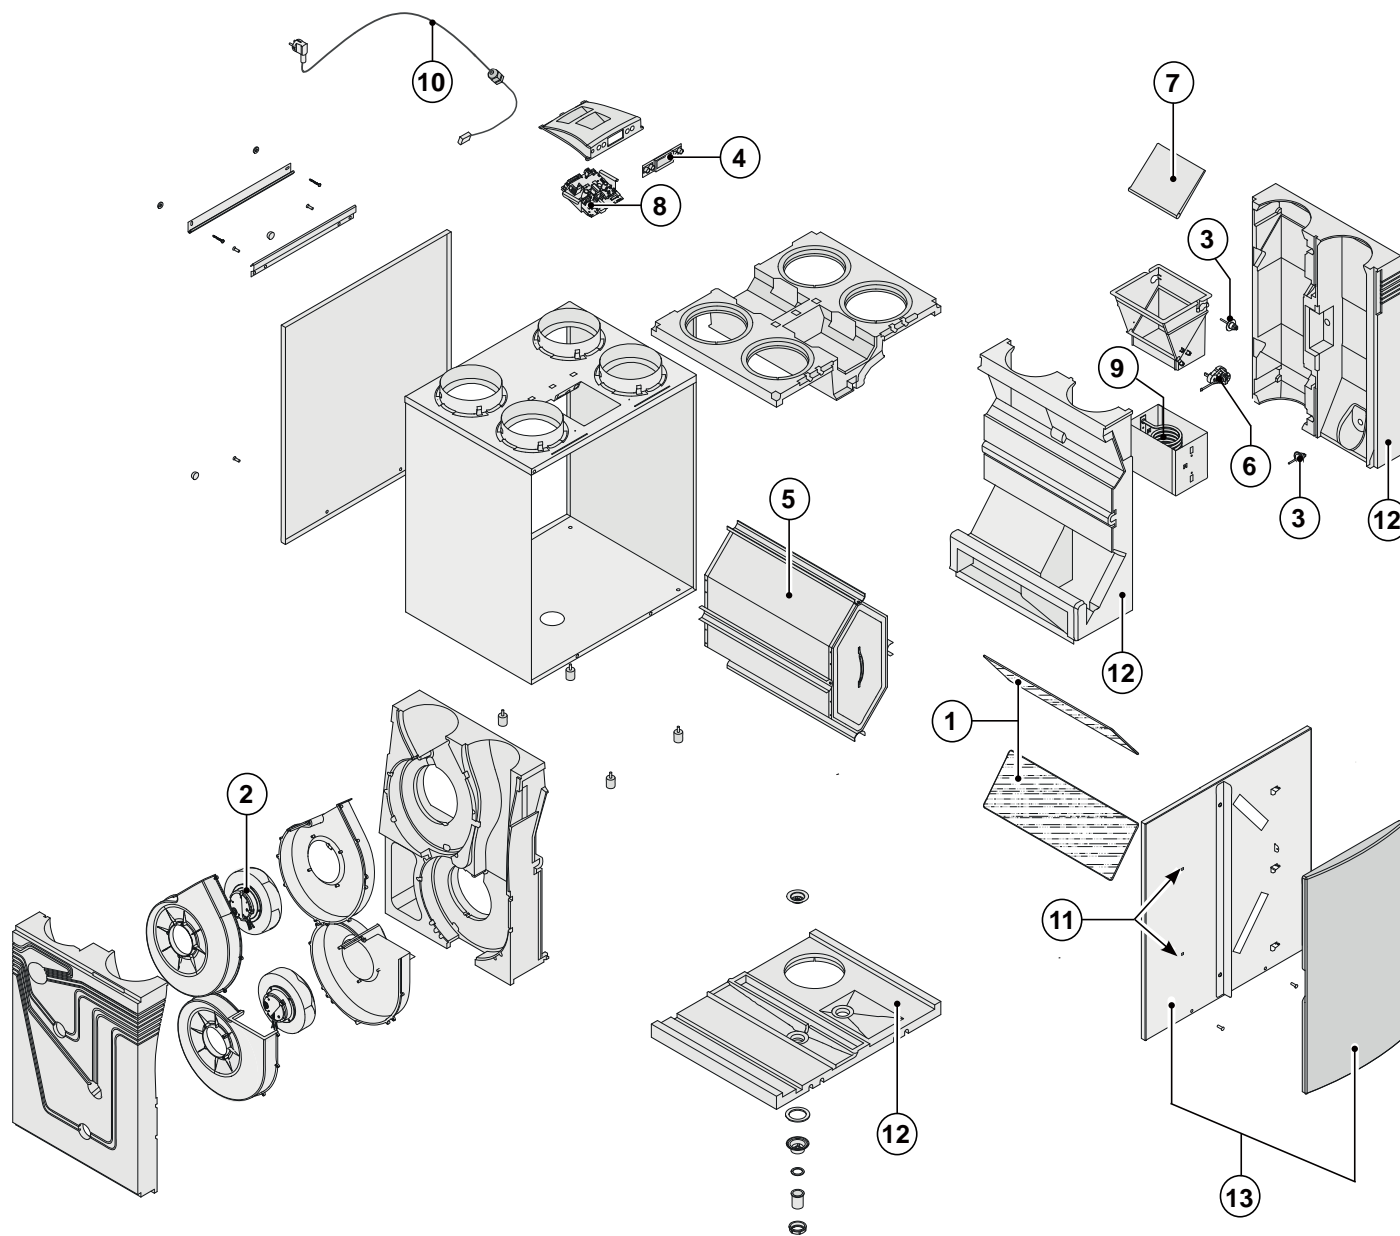

12.1 Exploded view

Bij bestelling van onderdelen, naast het betreffende artikelnummer (zie exploded view) ook het type warmteterugwin-toestel, serienummer, bouwjaar en de naam van het onderdeel op geven:

N. B.:

Type toestel, serienummer en bouwjaar staan vermeld op de opschriftplaat welke achter het voordeksel op het toestel is geplaatst.

Voorbeeld	
Type toestel	: Renovent Excellent 4/0 R
Serienummer	: 420020174701
Bouwjaar	: 2017
Onderdeel	: Ventilator
Artikelcode	: 531774
Aantal	: 1

12.2 Serviceartikelen

Nr.	Artikelomschrijving	Artikelcode
1	Filterset 2x G3 filter (standaard uitvoering) *	531770
2	Ventilator Excellent 300/400 (1 stuks)	531774
3	Temperatuursensor NTC 10K (1 stuks)	531775
4	Bedieningspaneel UBP-01	531776
5	Warmtewisselaar Excellent 300	532179
	Warmtewisselaar Excellent 400	532180
6	Motor bypassklep	531778
7	Bypassklep	531779
8	Regelprint (Plus uitvoering) Denk bij vervanging om juiste instelling dipswitches; zie §8.1	531780
9	Verwarmingspiraal 1000 W. voorverwarmer	531781
10	Snoer met netstekker 230 volt **	531782
11	Deursluiting (2 stuks)	531297
12	EPS set (3 stuks) incl. condensafvoeraansluiting	531798
13	Filterdeur links	531934
	Filterdeur rechts	531935